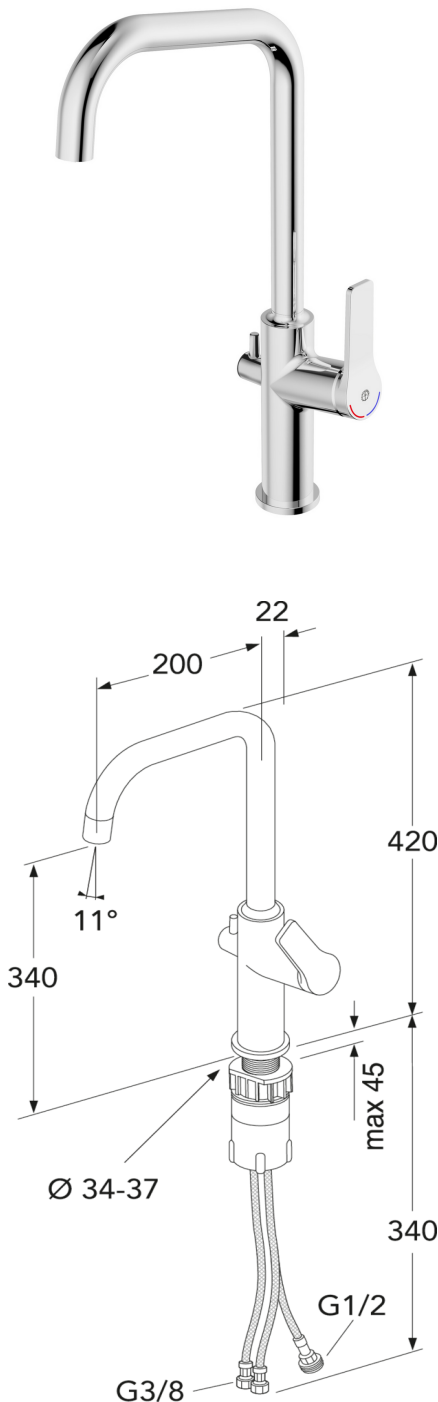

Techninė informācija

- Max. tap capacity (at 300 kPa): 0,156 l/s
- Pressure loss with flow (0,2 l/s) 494 kPa