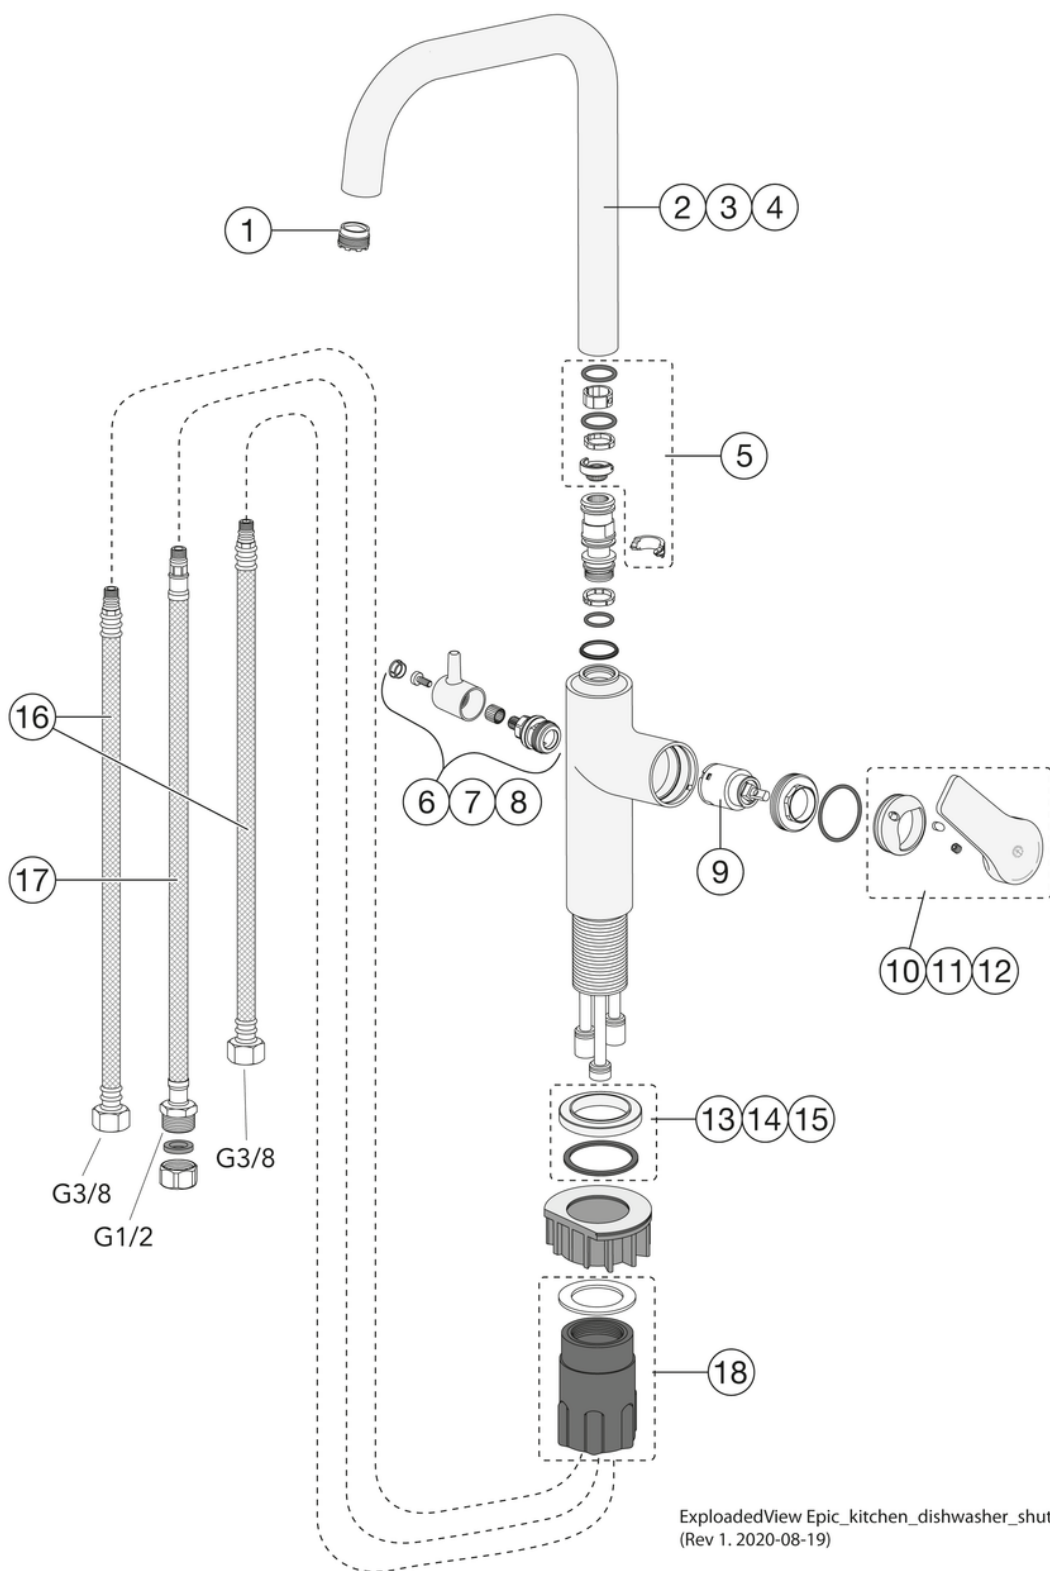

Article number

Art.nr.
GB41209996 53

EAN
7393792233842

Pakuotēs informācija

Garums: 535 mm | Platums: 250 mm | Augstums: 70 mm

Svoris: 1.95 kg

Pakuotēs numeris: 1 pc

Montāža un kopšana

Jāuzstāda atbilstoši instrukcijām.

Enerģijas marķējums un sertifikāti

Techninė informācija

- Max. tap capacity (at 300 kPa): 0,156 l/s
- Pressure loss with flow (0,2 l/s) 494 kPa

ExplodedView Epic_kitchen_dishwasher_shut-off
(Rev 1. 2020-08-19)

Nr.	Produkta	Art.nr.
1	Aerators	GB41638549 01
2	Virtuves jaucējkrāna snīpis Epic	GB41639771 01
3	Virtuves jaucējkrāna snīpis Epic	GB41639771 24
4	Virtuves jaucējkrāna snīpis Epic	GB41639771 53
5	Montāžas piederumi virtuves jaucējkrānam Epic	GB41639778 01
6	Regulators	GB41639631 01
7	Veļasmašīnas/traukumazgājamās mašīnas pārslēdzējs	GB41639631 24
8	Veļasmašīnas/traukumazgājamās mašīnas pārslēdzējs	GB41639631 53
9	Kārtridžs Ø25	GB41639775 01
10	Virtuves jaucējkrāna svira Epic	GB41639768 01
11	Virtuves jaucējkrāna svira Epic	GB41639768 24
12	Virtuves jaucējkrāna svira Epic	GB41639768 53
13	Balsta gredzens Ø50 Epic	GB41639773 01
14	Balsta gredzens Ø50 Epic	GB41639773 24
15	Balsta gredzens Ø50 Epic	GB41639773 53
16	SoftPex šļūtene	GB41636629 01
18	Stiprinājumi	GB41639331 01

GUSTAVSBERG/

FLOW CHART/

Kitchen mixer with shut off valve EPIC

- 1. Max flow
- 2. Dishwasher shut off valve

1. Max flow

- Flowrate at 300 kPa:	0,156 l/s
- Pressure at flow 0,1 l/s:	123 kPa
- Pressure at flow 0,2 l/s:	494 kPa
- Pressure at flow 0,33 l/s:	N/A