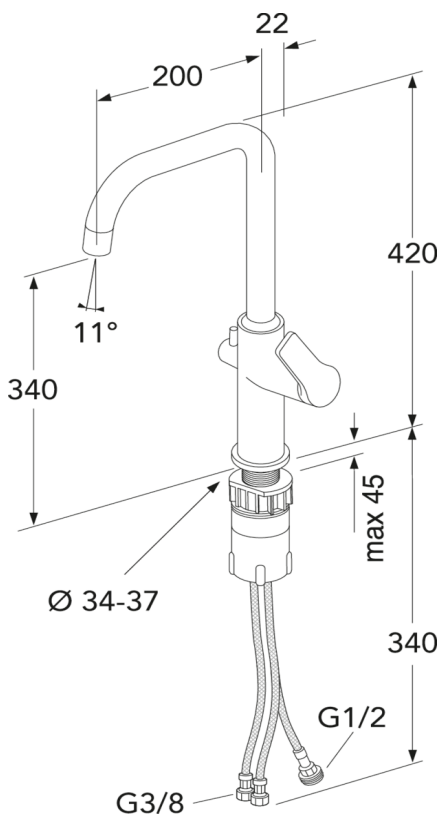

Article number

Art.nr.
GB41209996 53

EAN
7393792233842

Pakuotēs informācija

Garums: 535 mm | Platums: 250 mm | Augstums: 70 mm

Svoris: 1.95 kg

Pakuotēs numeris: 1 pc

Montāža un kopšana

Jāuzstāda atbilstoši instrukcijām.

Enerģijas marķējums un sertifikāti

Techninė informācija

- Max. tap capacity (at 300 kPa): 0,156 l/s
- Pressure loss with flow (0,2 l/s) 494 kPa

ExplodedView Epic_kitchen_dishwasher_shut-off
(Rev 1. 2020-08-19)

GUSTAVSBERG/

FLOW CHART/

Kitchen mixer with shut off valve EPIC

- 1. Max flow
- 2. Dishwasher shut off valve

1. Max flow

- Flowrate at 300 kPa:	0,156 l/s
- Pressure at flow 0,1 l/s:	123 kPa
- Pressure at flow 0,2 l/s:	494 kPa
- Pressure at flow 0,33 l/s:	N/A