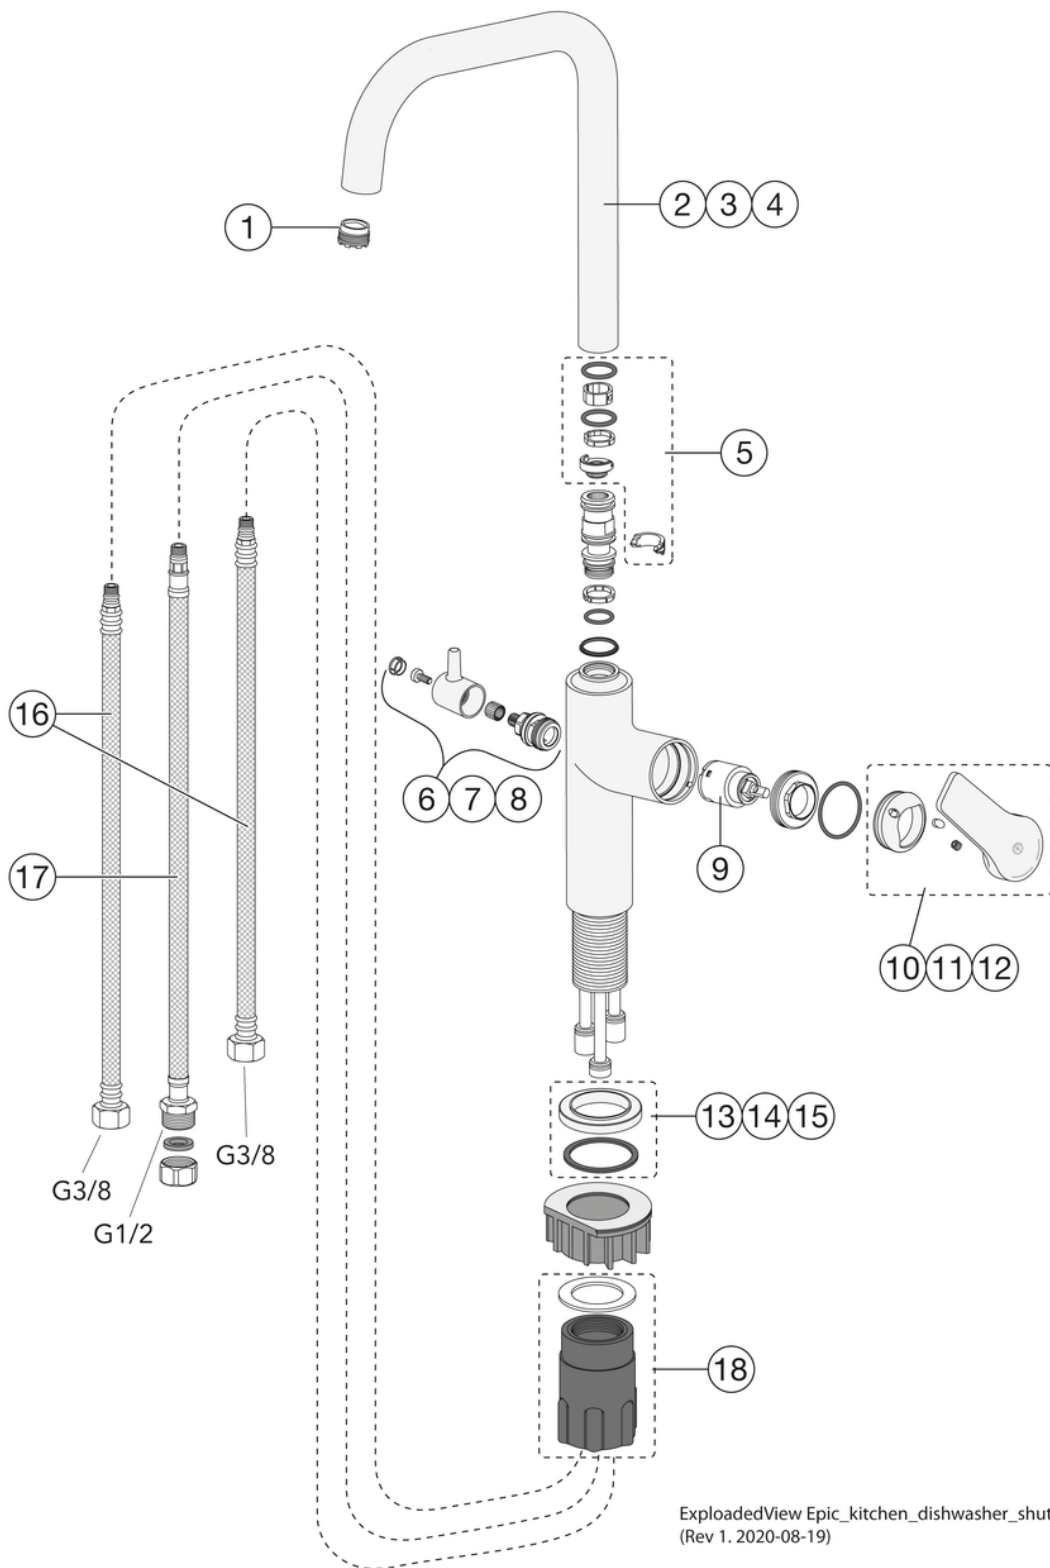

Artikkelnummer

NRF-nr.
4340825

Art.nr.
GB41209996 53

EAN
7393792233842

Informasjon om pakking

Lengde: 535 mm | Bredde: 250 mm | Høyde: 70 mm

Vekt: 1.95 kg

Antall i pakken: 1 st

Montering og vedlikehold

Før installasjonen må ledningene rengjøres. Kran er koblet til kaldvannsledningen til høyre og varmtvannsledningen til venstre. Vanntrykk: maks 1000 kPa, min 50 kPa. Varmtavnstemperturen maks: 70 C, min 45 C. Vi er ikke ansvarlig for feil som står ved feil installasjon.

Energimerking og sertifiseringer

RI
SE

Teknisk informasjon

- Max. tap capacity (at 300 kPa): 0,156 l/s
- Pressure loss with flow (0,2 l/s) 494 kPa

ExplodedView Epic_kitchen_dishwasher_shut-off
(Rev 1. 2020-08-19)

GUSTAVSBERG/

FLOW CHART/

Kitchen mixer with shut off valve EPIC

- 1. Max flow
- 2. Dishwasher shut off valve

1. Max flow

- Flowrate at 300 kPa:	0,156 l/s
- Pressure at flow 0,1 l/s:	123 kPa
- Pressure at flow 0,2 l/s:	494 kPa
- Pressure at flow 0,33 l/s:	N/A