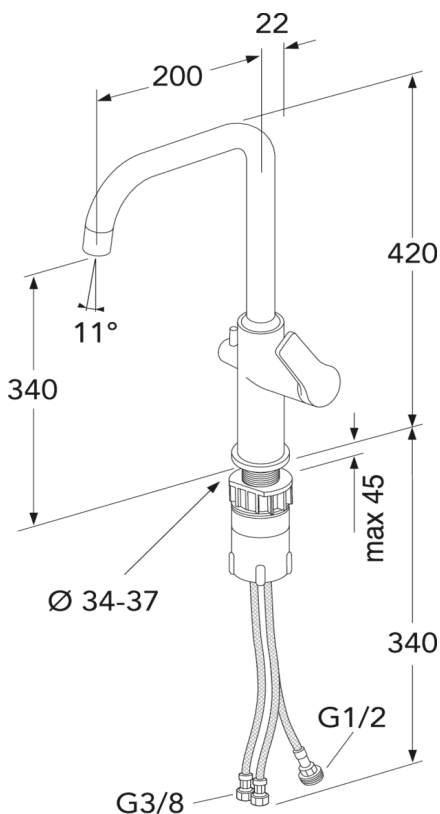

Artikkelnummer

NRF-nr.
4340825

Art.nr.
GB41209996 53

EAN
7393792233842

Informasjon om pakking

Lengde: 535 mm | Bredde: 250 mm | Høyde: 70 mm

Vekt: 1.95 kg

Antall i pakken: 1 st

Montering og vedlikehold

Før installasjonen må ledningene rengjøres. Kran er koblet til kaldvannsledningen til høyre og varmtvannsledningen til venstre. Vanntrykk: maks 1000 kPa, min 50 kPa. Varmtavnstemperturen maks: 70 C, min 45 C. Vi er ikke ansvarlig for feil som står ved feil installasjon.

Energimerking og sertifiseringer

RI
SE

Teknisk informasjon

- Max. tap capacity (at 300 kPa): 0,156 l/s
- Pressure loss with flow (0,2 l/s) 494 kPa

ExplodedView Epic_kitchen_dishwasher_shut-off
(Rev 1. 2020-08-19)