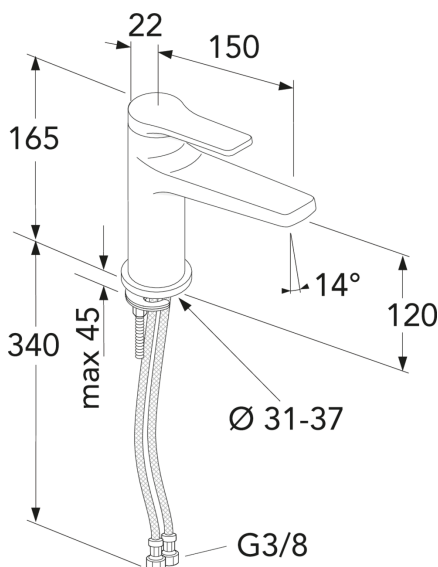

Tehniskā informācija

- Max. tap capacity (at 300 kPa): 0,108 l/s
- Pressure loss with flow (0,1 l/s) 256 kPa