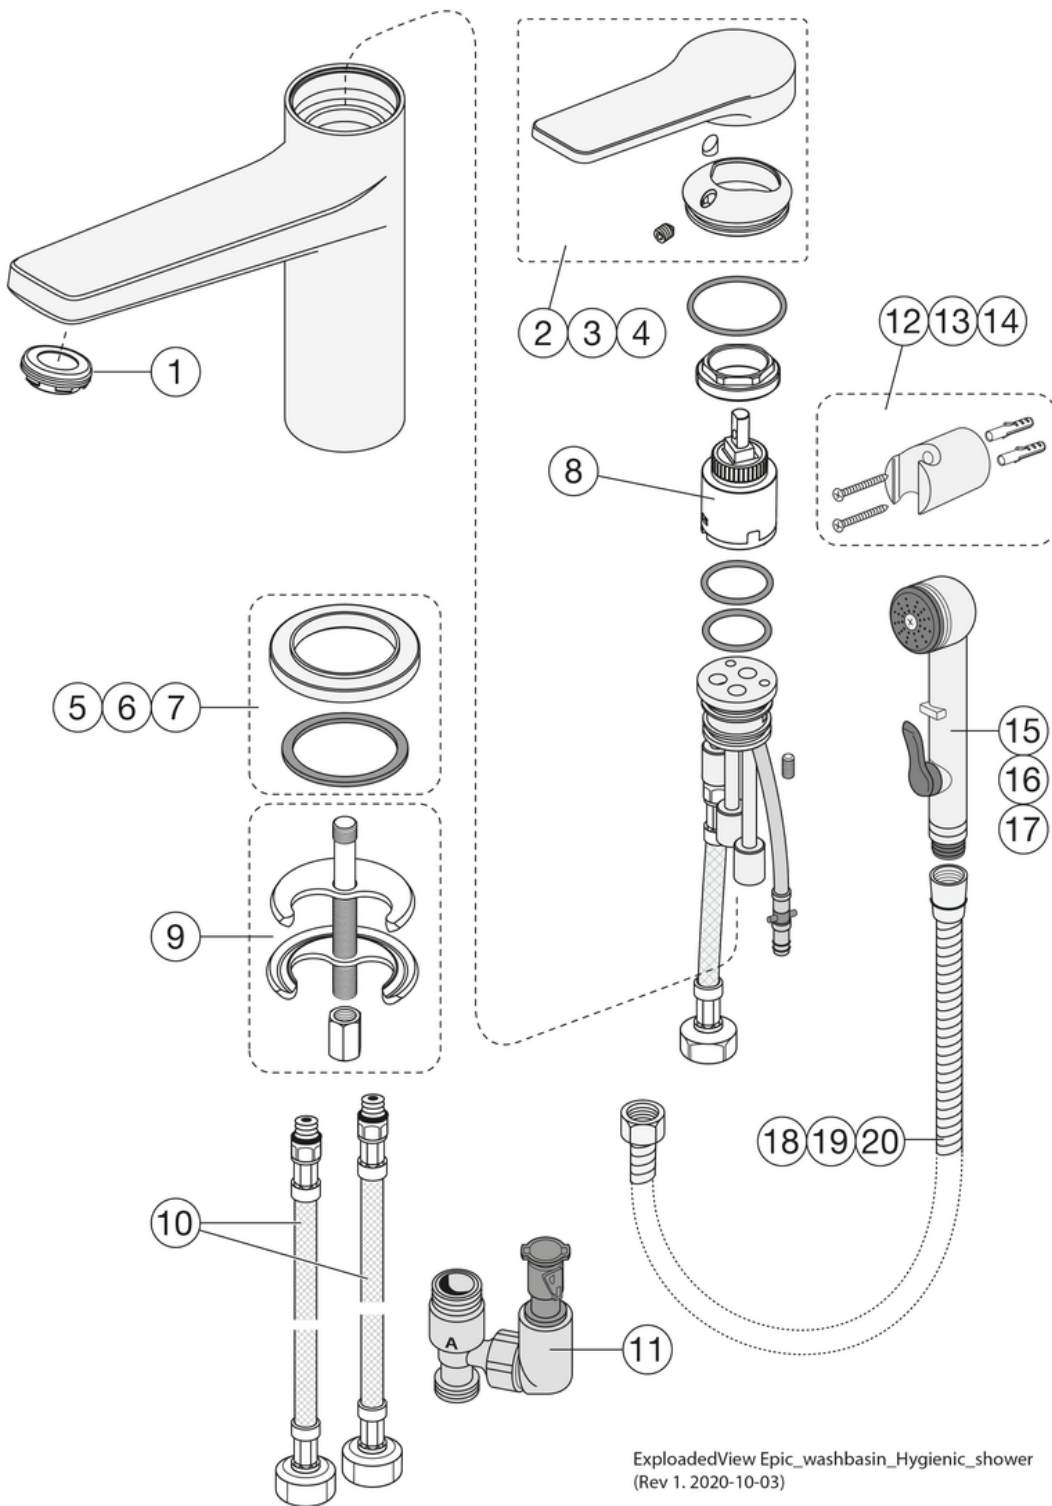

## Informācija par iepakojumu

Ilgis: 280 mm | Plotis: 220 mm | Aukštis: 75 mm

Svars: 1.38 kg

Numurs iepakojumā: 1 pc

## Tehniskā informācija

- Max. tap capacity (at 300 kPa): 0,108 l/s
- Pressure loss with flow (0,1 l/s) 256 kPa

ExplodedView Epic\_washbasin\_Hygienic\_shower  
(Rev 1. 2020-10-03)

Nr.	Produkto	Art.nr.
1	Aeratorius	GB41639333 01
2	Svirtis, Epic praustuvo maišytuvui	GB41639770 01
3	Svirtis, Epic praustuvo maišytuvui	GB41639770 24
4	Svirtis, Epic praustuvo maišytuvui	GB41639770 53
5	Žiedas Ø54, Epic	GB41639773 01
6	Žiedas Ø54, Epic	GB41639773 24
7	Žiedas Ø54, Epic	GB41639773 53
8	Kartridžas Ø25	GB41639775 01
9	Montavimo komplektas	GB41639627 01
10	„SoftPex“ žarna	GB41636629 01
11		GB41639949 01
12		GB41639947 01
13		GB41639947 53
14		GB41639947 24
15		GB41639946 01
16		GB41639946 53
17		GB41639946 24
18		GB41639948 01
19		GB41639948 53
20		GB41639948 24