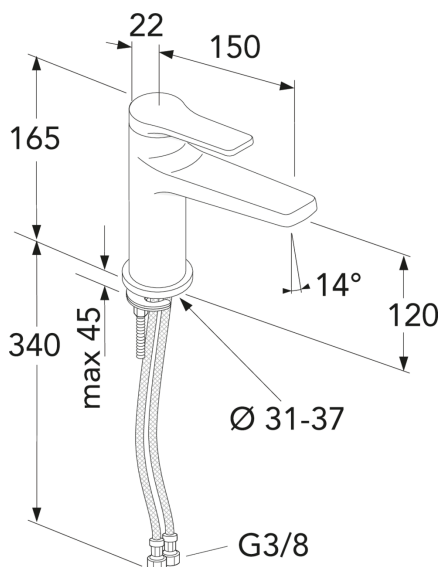

## Informasjon om pakking

Lengde: 280 mm | Bredde: 220 mm | Høyde: 75 mm

Vekt: 1.38 kg

Antall i pakken: 1 st

## Teknisk informasjon

- Max. tap capacity (at 300 kPa): 0,108 l/s
- Pressure loss with flow (0,1 l/s) 256 kPa

ExplodedView Epic\_washbasin\_Hygienic\_shower  
(Rev 1. 2020-10-03)

Nr.	Produkt	NRF-nr.	Art.nr.
1	Strålesamler,		GB41639333 01
2	Spak for Epic servantkran		GB41639770 01
3	Spak for Epic servantkran		GB41639770 24
4	Spak for Epic servantkran		GB41639770 53
5	Sokkel Ø50 Epic		GB41639773 01
6	Sokkel Ø50 Epic		GB41639773 24
7	Sokkel Ø50 Epic		GB41639773 53
8	Patron Ø25		GB41639775 01
9	Monteringssett		GB41639627 01
10	SoftPex-slange	4342775	GB41636629 01
11			GB41639949 01
12			GB41639947 01
13			GB41639947 53
14			GB41639947 24
15			GB41639946 01
16			GB41639946 53
17			GB41639946 24
18			GB41639948 01
19			GB41639948 53
20			GB41639948 24