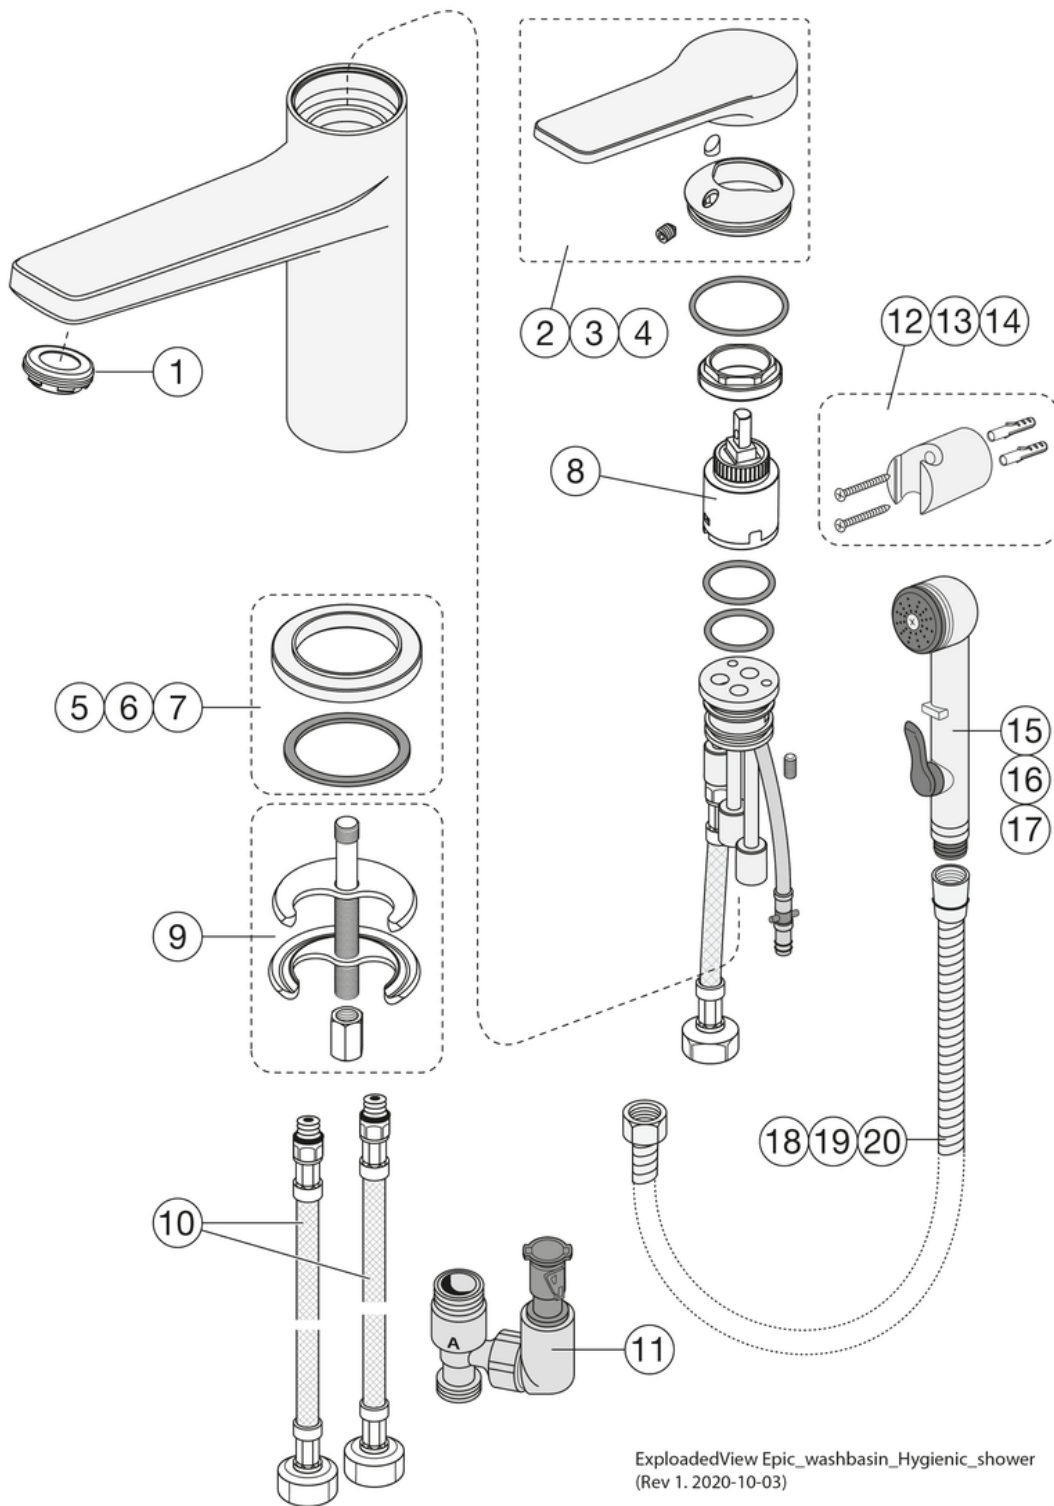

## Teknisk informasjon

- Max. tap capacity (at 300 kPa): 0,108 l/s
- Pressure loss with flow (0,1 l/s) 256 kPa

ExplodedView Epic\_washbasin\_Hygienic\_shower  
(Rev 1. 2020-10-03)

Nr.	Produkt	NRF-nr.	Art.nr.
1	Strålesamler,		GB41639333 01
2	Spak for Epic servantkran		GB41639770 01
3	Spak for Epic servantkran		GB41639770 24
4	Spak for Epic servantkran		GB41639770 53
5	Sokkel Ø50 Epic		GB41639773 01
6	Sokkel Ø50 Epic		GB41639773 24
7	Sokkel Ø50 Epic		GB41639773 53
8	Patron Ø25		GB41639775 01
9	Monteringssett		GB41639627 01
10	SoftPex-slange	4342775	GB41636629 01
11			GB41639949 01
12			GB41639947 01
13			GB41639947 53
14			GB41639947 24
15			GB41639946 01
16			GB41639946 53
17			GB41639946 24
18			GB41639948 01
19			GB41639948 53
20			GB41639948 24