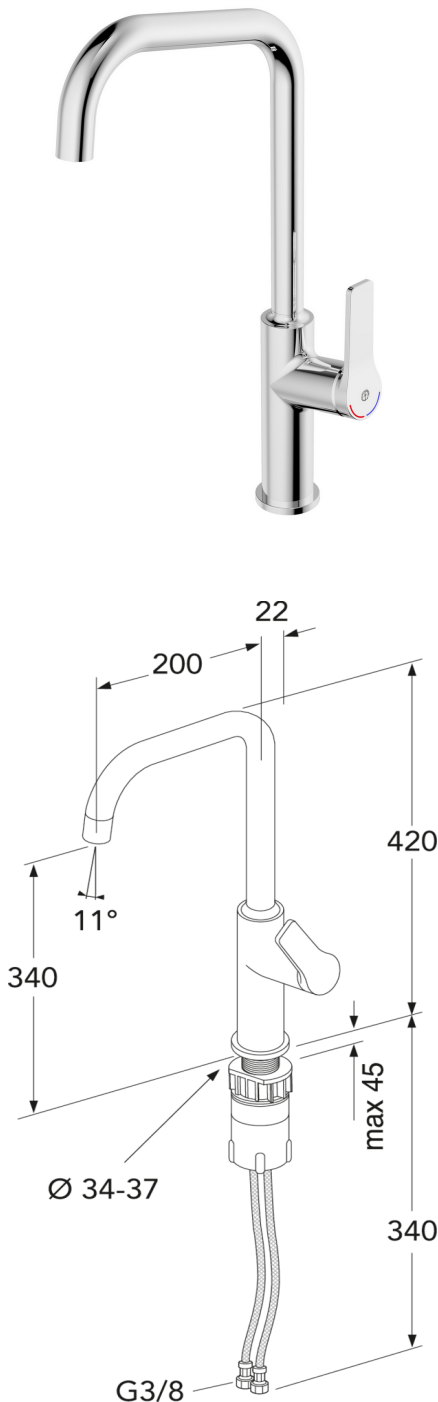

Techninė informācija

- Max. tap capacity (at 300 kPa): 0,132 l/s
- Pressure loss with flow (0,2 l/s) 692 kPa