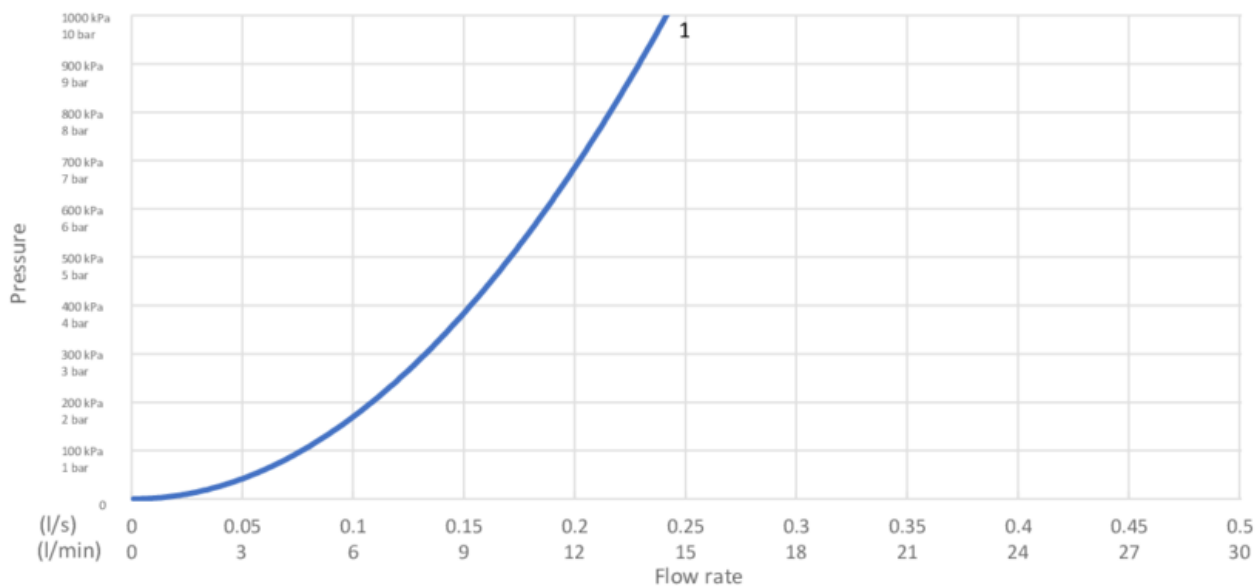

Techninė informācija

- Max. tap capacity (at 300 kPa): 0,132 l/s
- Pressure loss with flow (0,2 l/s) 692 kPa

ExplodedView Epic_kitchen_dishwasher_shut-off
(Rev 1. 2020-08-19)

Nr.	Produkta	Art.nr.
1	Aerators	GB41638549 01
2	Virtuves jaucējkrāna snīpis Epic	GB41639771 01
3	Virtuves jaucējkrāna snīpis Epic	GB41639771 24
4	Virtuves jaucējkrāna snīpis Epic	GB41639771 53
5	Montāžas piederumi virtuves jaucējkrānam Epic	GB41639778 01
6	Regulators	GB41639631 01
7	Veļasmašīnas/traukumazgājamās mašīnas pārslēdzējs	GB41639631 24
8	Veļasmašīnas/traukumazgājamās mašīnas pārslēdzējs	GB41639631 53
9	Kārtridžs Ø25	GB41639775 01
10	Virtuves jaucējkrāna svira Epic	GB41639768 01
11	Virtuves jaucējkrāna svira Epic	GB41639768 24
12	Virtuves jaucējkrāna svira Epic	GB41639768 53
13	Balsta gredzens Ø50 Epic	GB41639773 01
14	Balsta gredzens Ø50 Epic	GB41639773 24
15	Balsta gredzens Ø50 Epic	GB41639773 53
16	SoftPex šļūtene	GB41636629 01
18	Stiprinājumi	GB41639331 01

GUSTAVSBERG/

FLOW CHART/ Kitchen mixer EPIC

1. Max flow

1. Max flow

- Flowrate at 300 kPa:	0,132 l/s
- Pressure at flow 0,1 l/s:	173 kPa
- Pressure at flow 0,2 l/s:	692 kPa
- Pressure at flow 0,33 l/s:	N/A