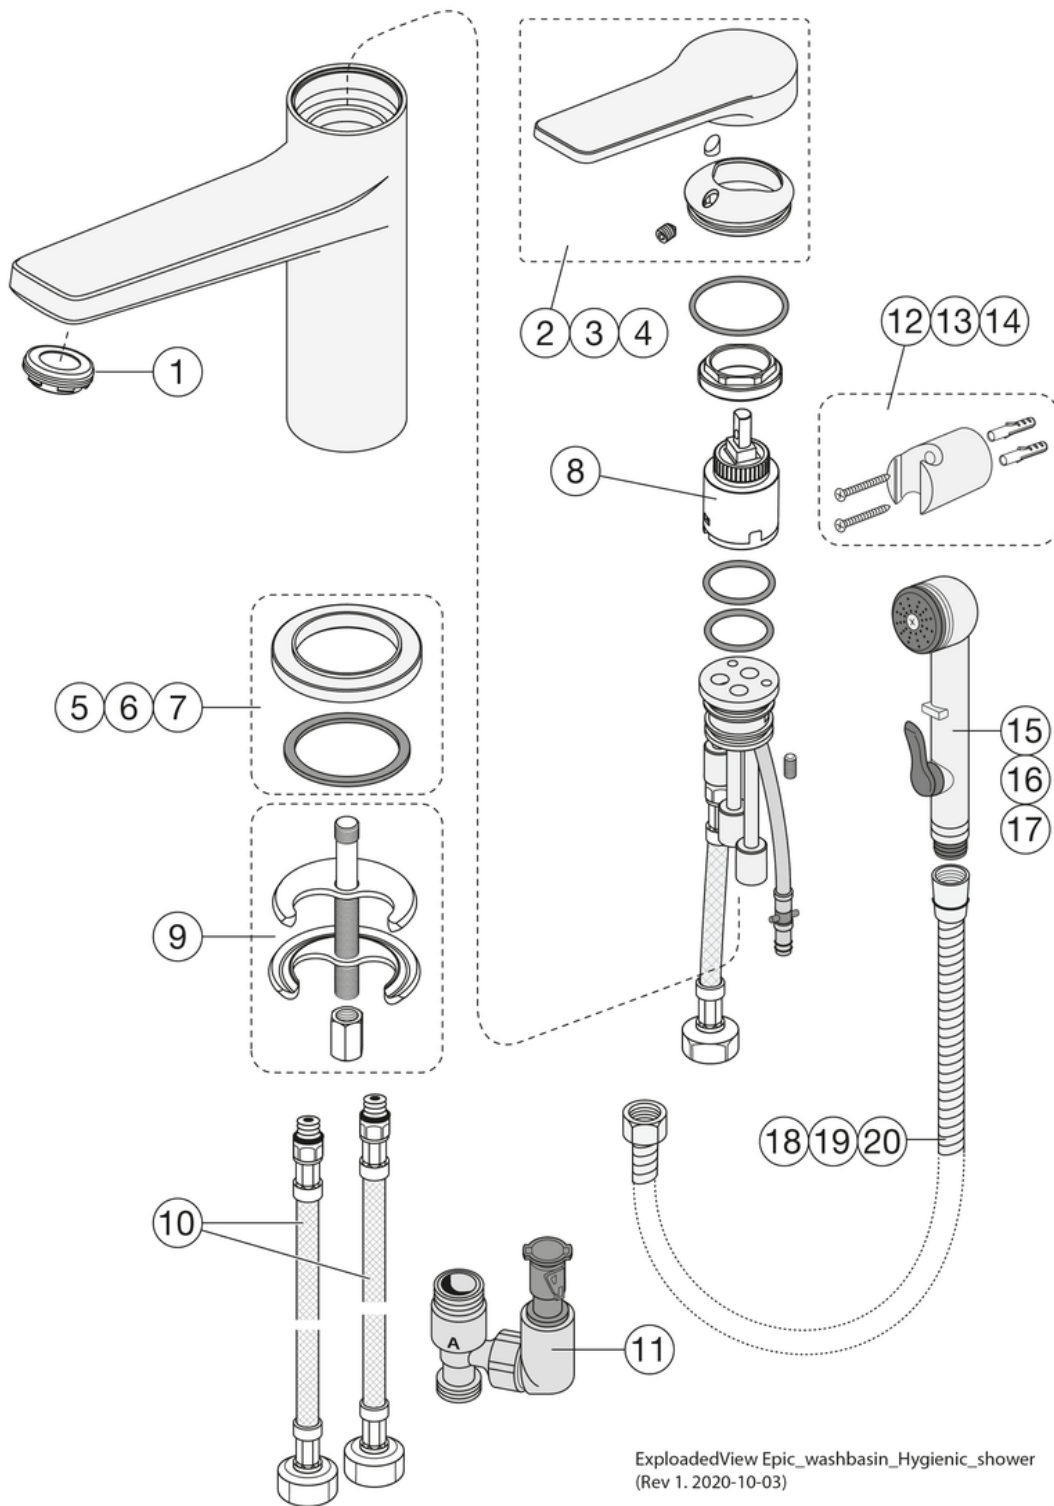

Artikelnummer

RSK-nr.
8278220

Art-nr.
GB41219951 53

EAN
7393792233750

Förpackningsinformation

Längd: 280 mm | Bredd: 220 mm | Höjd: 75 mm

Vikt: 1.38 kg

Antal i förpackning: 1 st

Montering & Skötsel

Före installation måste ledningarna vara renspolade fram till blandaren. Blandaren ansluts med kallvattenledningen till höger och varmvattenledningen till vänster. Vattentryck: max 1000 kPa, min 50 kPa. Varmvattentemperatur max: 70°C, min 45°C. Vi ansvarar ej för fel som uppstått på grund av felaktig montering.

Teknisk information

- Max. tap capacity (at 300 kPa): 0,108 l/s
- Pressure loss with flow (0,1 l/s) 256 kPa

ExplodedView Epic_washbasin_Hygienic_shower
(Rev 1. 2020-10-03)

Nr.	Produkt	RSK-nr.	Art-nr.
1	Strålsamlare,	8281454	GB41639333 01
2	Spak tvättställ Epic	8394092	GB41639770 01
3	Spak tvättställ Epic	8394093	GB41639770 24
4	Spak tvättställ Epic	8394094	GB41639770 53
5	Fotring Ø50 Epic	8394101	GB41639773 01
6	Fotring Ø50 Epic	8394102	GB41639773 24
7	Fotring Ø50 Epic	8394103	GB41639773 53
8	Paket Ø25	8394109	GB41639775 01
9	Monteringskit		GB41639627 01
10	SoftPex slang	8591979	GB41636629 01
11	Epic koppling		GB41639949 01
12	Hållare handdusch		GB41639947 01
13	Hållare handdusch		GB41639947 53
14	Hållare handdusch		GB41639947 24
15	Handdusch Epic krom		GB41639946 01
16	Handdusch Epic svart		GB41639946 53
17	Handdusch Epic mässing		GB41639946 24
18	Slang sidodusch Epic Krom		GB41639948 01
19	Slang sidodusch Epic Svart		GB41639948 53
20	Slang sidodusch Epic Mässing		GB41639948 24

GUSTAVSBERG/

FLOW CHART/ Washbasin mixer EPIC

1. Max flow

1. Max flow

- Flowrate at 300 kPa:	0,108 l/s
- Pressure at flow 0,1 l/s:	256 kPa
- Pressure at flow 0,2 l/s:	N/A
- Pressure at flow 0,33 l/s:	N/A

Rev, 1, 2020-10-29 Gustavsberg Labb