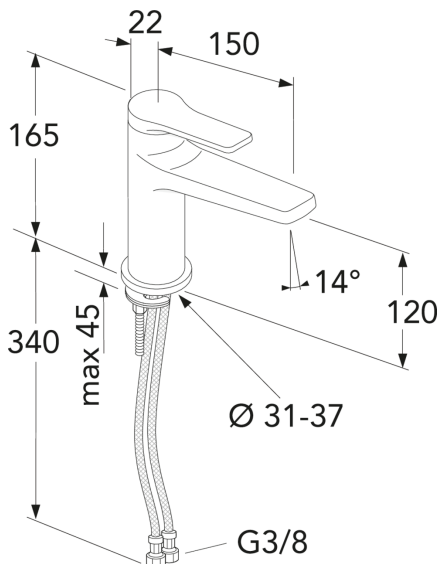

Energimärkning och certifieringar

Teknisk information

- Max. tap capacity (at 300 kPa): 0,108 l/s
- Pressure loss with flow (0,1 l/s) 256 kPa