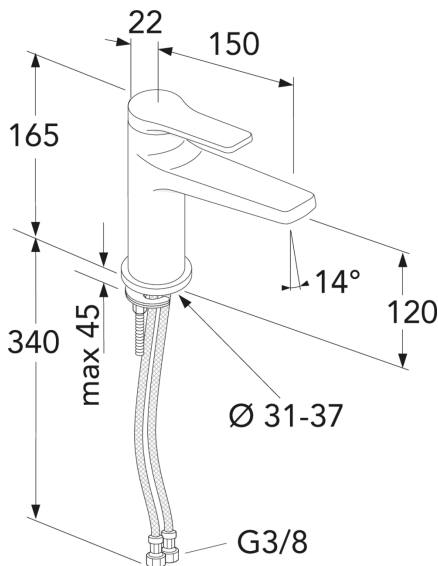

Techninė informacija

- Max. tap capacity (at 300 kPa): 0,108 l/s
- Pressure loss with flow (0,1 l/s) 256 kPa