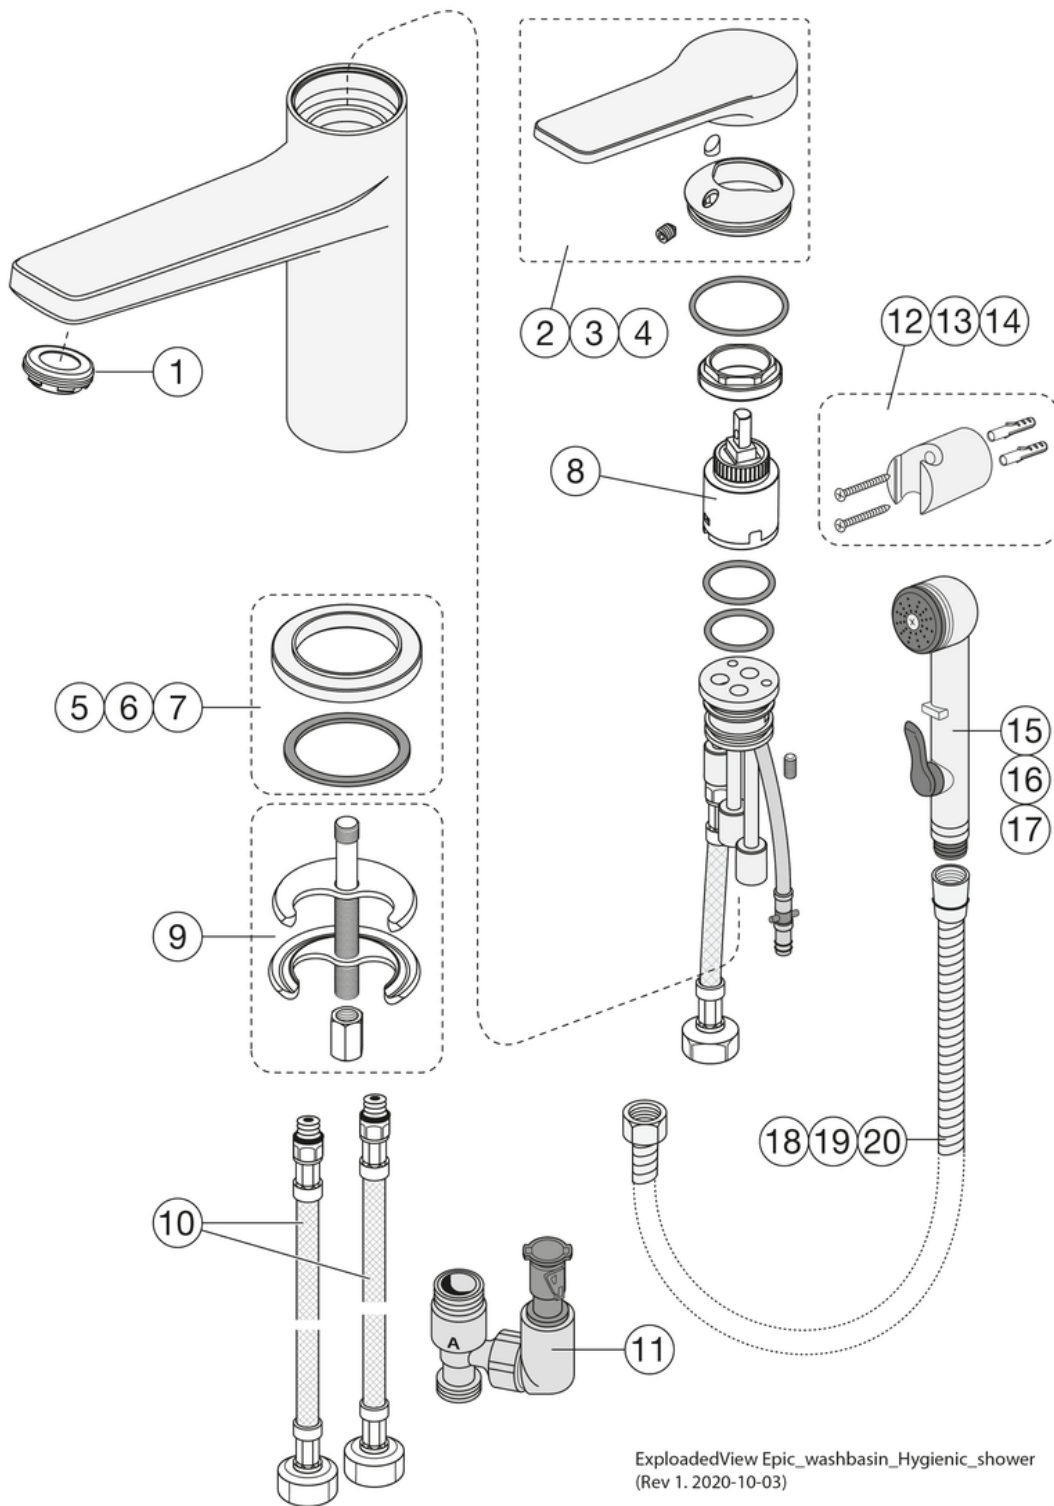

Article number

Art.nr.
GB4121995153

EAN
7393792233750

Pakuotēs informācija

Garums: 280 mm | Platums: 220 mm | Augstums: 75 mm
Svoris: 1.38 kg
Pakuotēs numeris: 1 pc

Montāža un kopšana

Jāuzstāda atbilstoši instrukcijām.

Enerģijas marķējums un sertifikāti

CERTIFIERING
KONTROLL
1002

Denna produkt är anpassad till
Branschregler Säker Vatteninstallation
2021:1. Leverantören garanterar
produktens funktion om branschreglerna
och monteringsanvisningarna följs.

SundaHus

Techninė informacija

- Max. tap capacity (at 300 kPa): 0,108 l/s
- Pressure loss with flow (0,1 l/s) 256 kPa

ExplodedView Epic_washbasin_Hygienic_shower
(Rev 1. 2020-10-03)

Nr.	Produkta	Art.nr.
1	Aerators,	GB41639333 01
2	Izlietnes jaucējkrāna svira Epic	GB41639770 01
3	Izlietnes jaucējkrāna svira Epic	GB41639770 24
4	Izlietnes jaucējkrāna svira Epic	GB41639770 53
5	Balsta gredzens Ø50 Epic	GB41639773 01
6	Balsta gredzens Ø50 Epic	GB41639773 24
7	Balsta gredzens Ø50 Epic	GB41639773 53
8	Kārtridžs Ø25	GB41639775 01
9	Montāžas komplekts	GB41639627 01
10	SoftPex šļūtene	GB41636629 01
11		GB41639949 01
12		GB41639947 01
13		GB41639947 53
14		GB41639947 24
15		GB41639946 01
16		GB41639946 53
17		GB41639946 24
18		GB41639948 01
19		GB41639948 53
20		GB41639948 24

GUSTAVSBERG/

FLOW CHART/

Washbasin mixer EPIC

1. Max flow

1. Max flow

- Flowrate at 300 kPa:	0,108 l/s
- Pressure at flow 0,1 l/s:	256 kPa
- Pressure at flow 0,2 l/s:	N/A
- Pressure at flow 0,33 l/s:	N/A

Rev, 1, 2020-10-29 Gustavsberg Labb