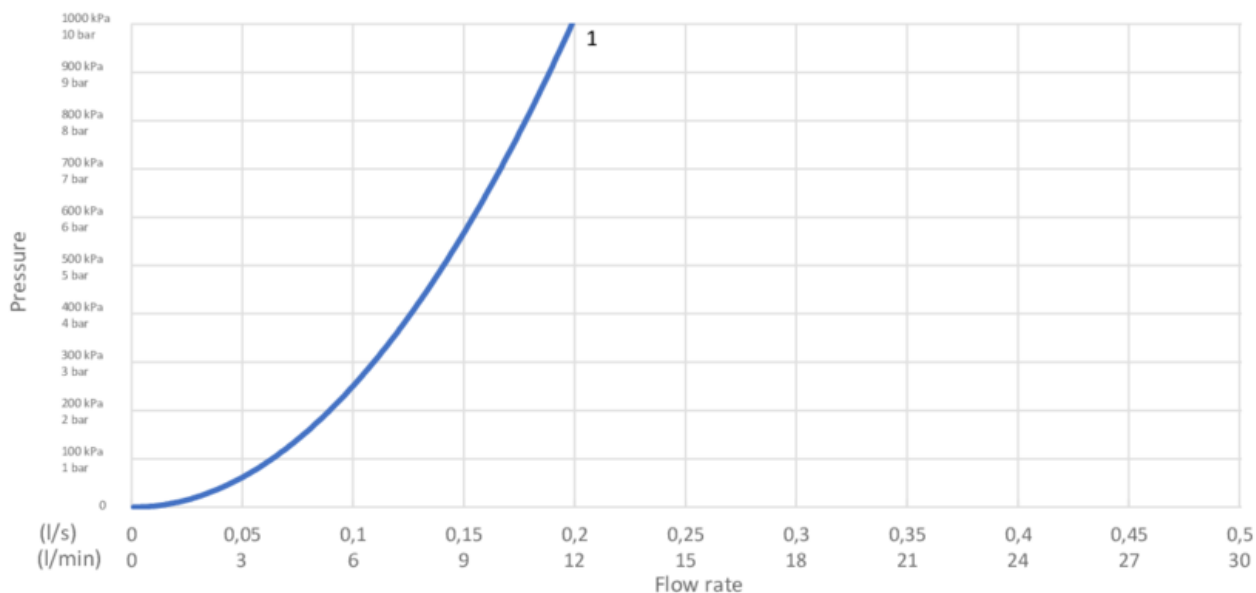

SundaHus

Techninė informacija

- Max. tap capacity (at 300 kPa): 0,108 l/s
- Pressure loss with flow (0,1 l/s) 256 kPa

ExplodedView Epic_washbasin_Hygienic_shower
(Rev 1. 2020-10-03)

Nr.	Produkta	Art.nr.
1	Aerators,	GB41639333 01
2	Izlietnes jaucējkrāna svira Epic	GB41639770 01
3	Izlietnes jaucējkrāna svira Epic	GB41639770 24
4	Izlietnes jaucējkrāna svira Epic	GB41639770 53
5	Balsta gredzens Ø50 Epic	GB41639773 01
6	Balsta gredzens Ø50 Epic	GB41639773 24
7	Balsta gredzens Ø50 Epic	GB41639773 53
8	Kārtridžs Ø25	GB41639775 01
9	Montāžas komplekts	GB41639627 01
10	SoftPex šļūtene	GB41636629 01
11		GB41639949 01
12		GB41639947 01
13		GB41639947 53
14		GB41639947 24
15		GB41639946 01
16		GB41639946 53
17		GB41639946 24
18		GB41639948 01
19		GB41639948 53
20		GB41639948 24

GUSTAVSBERG/

FLOW CHART/

Washbasin mixer EPIC

1. Max flow

1. Max flow

- Flowrate at 300 kPa:	0,108 l/s
- Pressure at flow 0,1 l/s:	256 kPa
- Pressure at flow 0,2 l/s:	N/A
- Pressure at flow 0,33 l/s:	N/A

Rev, 1, 2020-10-29 Gustavsberg Labb