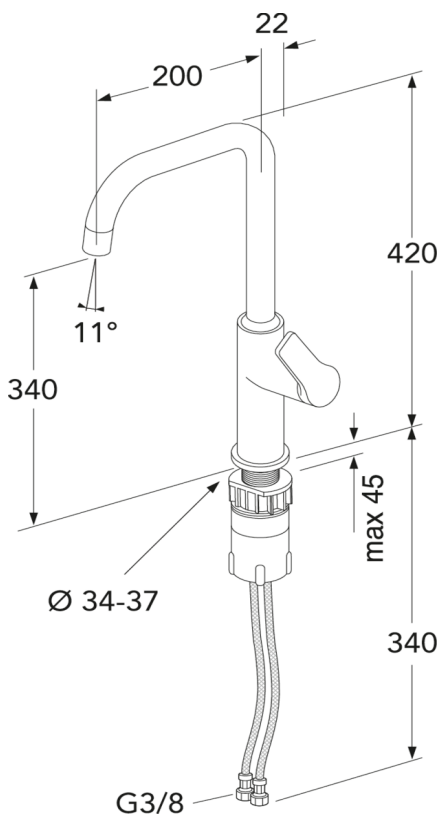

Teknisk informasjon

- Max. tap capacity (at 300 kPa): 0,132 l/s
- Pressure loss with flow (0,2 l/s) 692 kPa