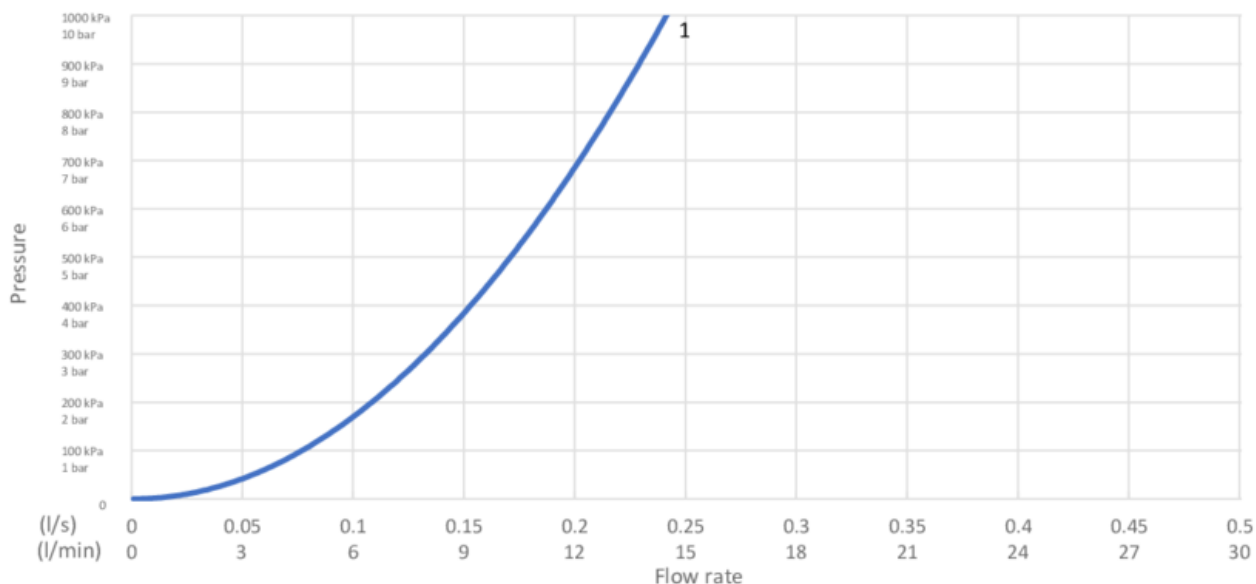

Techninė informācija

- Max. tap capacity (at 300 kPa): 0,132 l/s
- Pressure loss with flow (0,2 l/s) 692 kPa

Nr.	Produkta	Art.nr.
1	Aerators	GB41638549 01
2	Virtuves jaucējkrāna snīpis Epic	GB41639771 01
3	Virtuves jaucējkrāna snīpis Epic	GB41639771 24
4	Virtuves jaucējkrāna snīpis Epic	GB41639771 53
5	Montāžas piederumi virtuves jaucējkrānam Epic	GB41639778 01
6	Regulators	GB41639631 01
7	Veļasmašīnas/traukumazgājamās mašīnas pārslēdzējs	GB41639631 24
8	Veļasmašīnas/traukumazgājamās mašīnas pārslēdzējs	GB41639631 53
9	Kārtridžs Ø25	GB41639775 01
10	Virtuves jaucējkrāna svira Epic	GB41639768 01
11	Virtuves jaucējkrāna svira Epic	GB41639768 24
12	Virtuves jaucējkrāna svira Epic	GB41639768 53
13	Balsta gredzens Ø50 Epic	GB41639773 01
14	Balsta gredzens Ø50 Epic	GB41639773 24
15	Balsta gredzens Ø50 Epic	GB41639773 53
16	SoftPex šļūtene	GB41636629 01
18	Stiprinājumi	GB41639331 01

GUSTAVSBERG/

FLOW CHART/ Kitchen mixer EPIC

1. Max flow

1. Max flow

- Flowrate at 300 kPa:	0,132 l/s
- Pressure at flow 0,1 l/s:	173 kPa
- Pressure at flow 0,2 l/s:	692 kPa
- Pressure at flow 0,33 l/s:	N/A