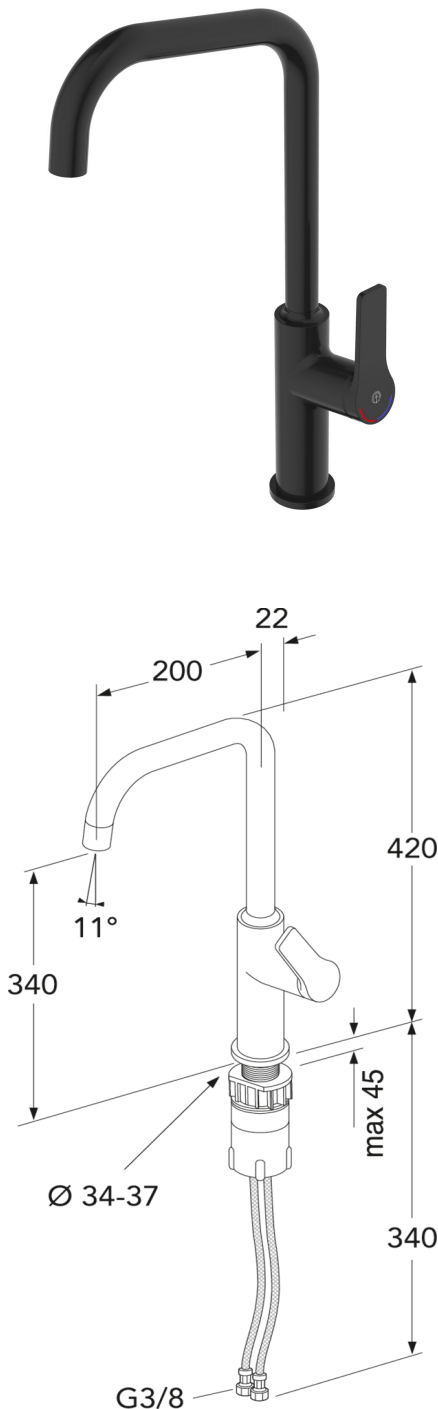

Techninė informācija

- Max. tap capacity (at 300 kPa): 0,132 l/s
- Pressure loss with flow (0,2 l/s) 692 kPa