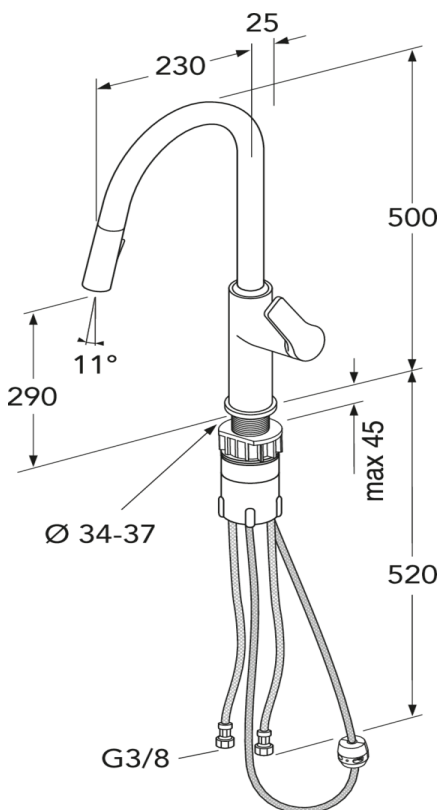

Article number

Art.nr.
GB41209959

EAN
7393792233859

Pakuotēs informācija

Garums: 670 mm | Platums: 270 mm | Augstums: 65 mm

Svoris: 2.75 kg

Pakuotēs numeris: 1 pc

Montāža un kopšana

Jāuzstāda atbilstoši instrukcijām.

Enerģijas marķējums un sertifikāti

Techninē informācija

- Max. tap capacity (at 300 kPa): 0,132 l/s
- Pressure loss with flow (0,2 l/s) 692 kPa

ExplodedView Epic_kitchen_pull-out
(Rev 1. 2020-08-18)