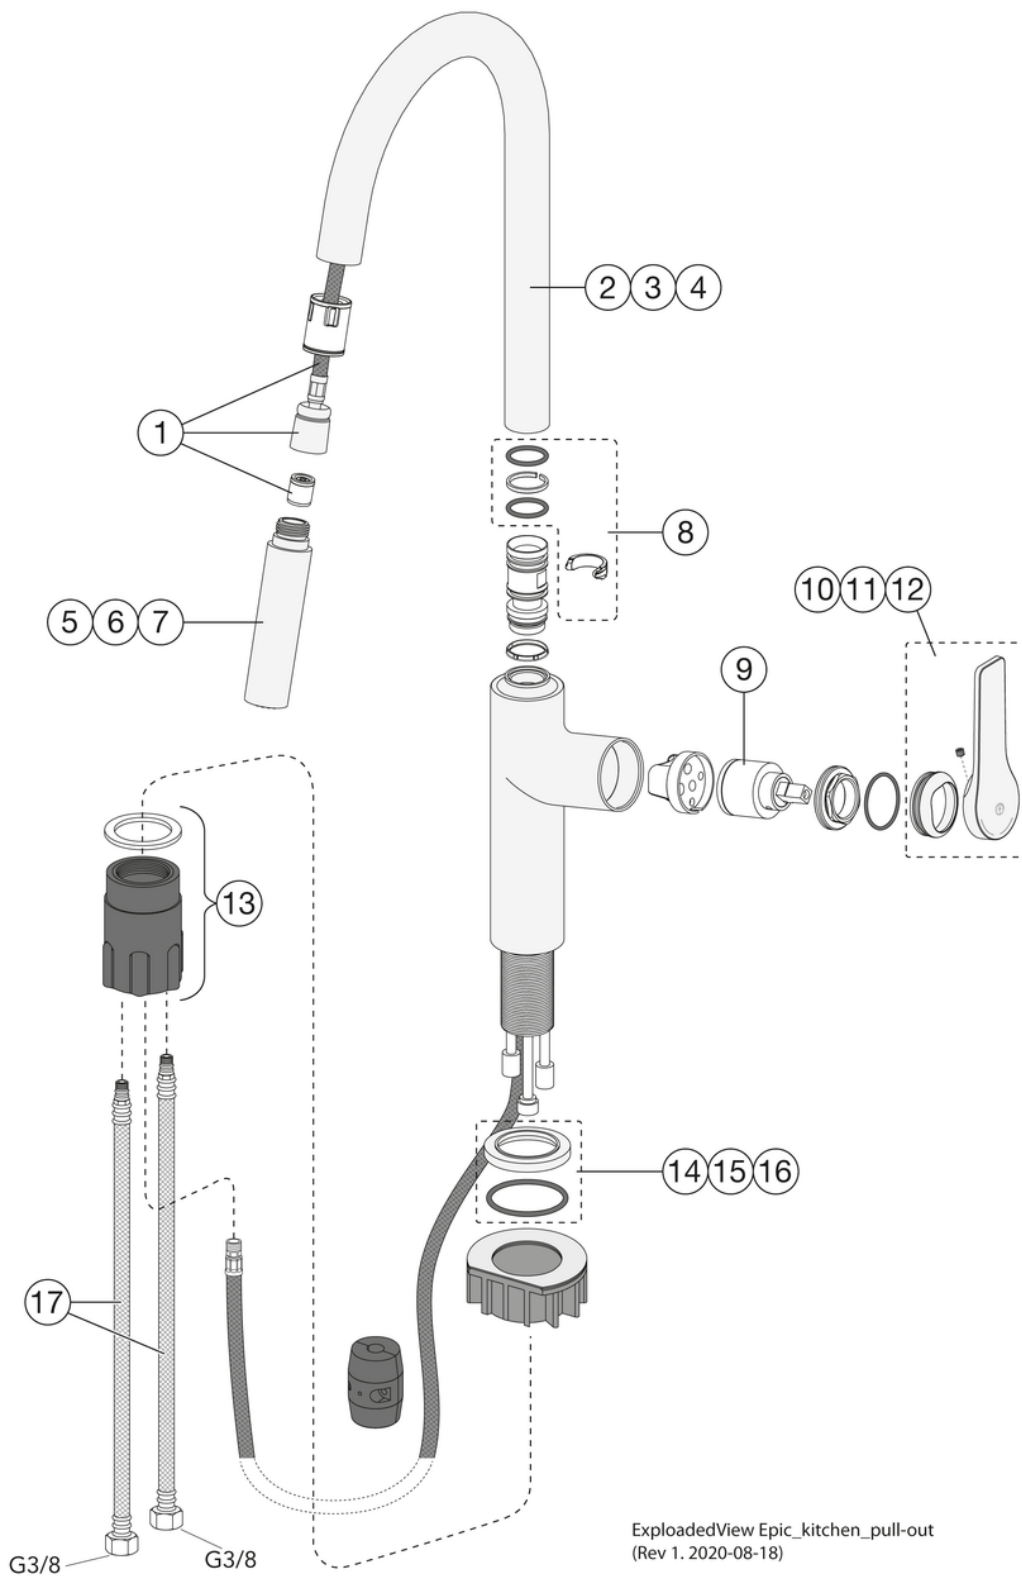

Article number

Art.nr.
GB41209959

EAN
7393792233859

Pakuotēs informācija

Garums: 670 mm | Platums: 270 mm | Augstums: 65 mm

Svoris: 2.75 kg

Pakuotēs numeris: 1 pc

Montāža un kopšana

Jāuzstāda atbilstoši instrukcijām.

Enerģijas marķējums un sertifikāti

Techninē informācija

- Max. tap capacity (at 300 kPa): 0,132 l/s
- Pressure loss with flow (0,2 l/s) 692 kPa

ExplodedView Epic_kitchen_pull-out
(Rev 1. 2020-08-18)

Nr.	Produkta	Art.nr.
1	Izvelkama šļūtene Epic	GB41639776 01
2	Virtuves jaucēkrāna snīpis, izvelkams Epic	GB41639772 01
3	Virtuves jaucēkrāna snīpis, izvelkams Epic	GB41639772 24
4	Virtuves jaucēkrāna snīpis, izvelkams Epic	GB41639772 53
5	Dušas rokturis, izvelkams Epic	GB41639767 01
6	Dušas rokturis izvelkams Epic	GB41639767 24
7	Dušas rokturis izvelkams Epic	GB41639767 53
8	Montāžas piederumi Epic	GB41639777 01
9	Keramikas paka 35 mm Smart + standarta	GB41637393
10	Virtuves jaucējkrāna svira, izvelkama Epic	GB41639769 01
11	Virtuves jaucējkrāna svira, izvelkama Epic	GB41639769 24
12	Virtuves jaucējkrāna svira, izvelkama Epic	GB41639769 53
13	Stiprinājumi	GB41639331 01
14	Balsta gredzens Ø54 Epic	GB41639774 01
15	Balsta gredzens Ø54 Epic	GB41639774 24
16	Balsta gredzens Ø54 Epic	GB41639774 53
18	SoftPex šļūtene	GB41636629 01

GUSTAVSBERG/

FLOW CHART/

Kitchen mixer pull-out EPIC

GUSTAVSBERG /
SMARTER BATHROOMS

- 1. Jet
- 2. Spray

1. Jet		2. Spray	
- Flow rate at 300 kPa:	0,132 l/s	- Flow rate at 300 kPa:	0,105 l/s
- Pressure at flow 0,1 l/s:	173 kPa	- Pressure at flow 0,1 l/s:	272 kPa
- Pressure at flow 0,2 l/s:	692 kPa	- Pressure at flow 0,2 l/s:	N/A
- Pressure at flow 0,33 l/s:	N/A	- Pressure at flow 0,33 l/s:	N/A