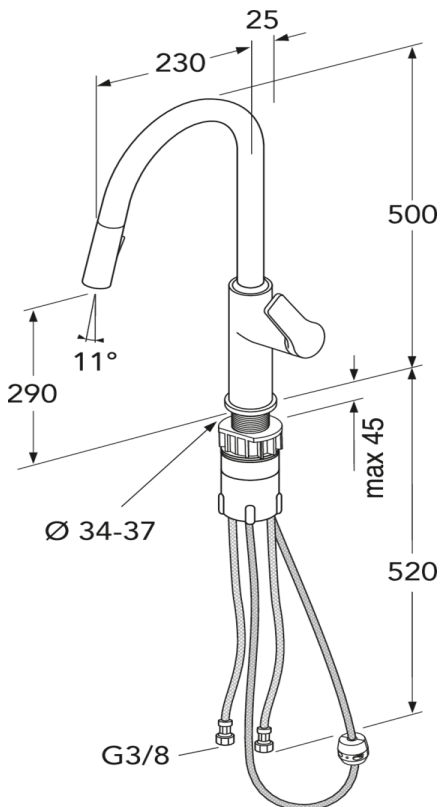

Artikel nummer

VVS-nr.
706055011

Art-nr.
GB41209959 53

EAN
7393792233873

Emballage

Længde: 670 mm | Bredde: 270 mm | Højde: 65 mm

Vægt: 2.75 kg

Antal i emballage: 1 st

Montering & Rengøring

Før installation skal ledningerne skylles rene frem til armaturet. Armaturet tilsluttes med koldtvandsledningen til højre og varmtvandsledningen til venstre. Vandtryk: maks. 1000 kPa. Varmtvandstemperatur: maks. 70°C, min 45°C. Vi fralægger os ethvert ansvar for fejl opstået pga. fejlmontering.

Energimærkning og certificeringer

Teknisk information

- Max. tap capacity (at 300 kPa): 0,132 l/s
- Pressure loss with flow (0,2 l/s) 692 kPa

Nr.	Produkt	VVS-nr.	Art-nr.
1	Slange køkken Epic - udtræksbar		GB41639776 01
2	Tud køkken Epic - udtræksbar		GB41639772 01
3	Tud køkken Epic - udtræksbar		GB41639772 24
4	Tud køkken Epic - udtræksbar		GB41639772 53
5	Håndbrus køkkenarmatur Epic- udtræksbar		GB41639767 01
6	Håndbrus køkkenarmatur Epic - udtræksbar		GB41639767 24
7	Håndbrus køkkenarmatur Epic - udtræksbar		GB41639767 53
8	Monteringsæt køkken Epic - udtræksbar		GB41639777 01
9	Keramisk pakke 35 mm Smart + standard		GB41637393
10	Greb køkken Epic - udtræksbar		GB41639769 01
11	Greb køkken Epic - udtræksbar		GB41639769 24
12	Greb køkken Epic - udtræksbar		GB41639769 53
13	Monteringsdetalje		GB41639331 01
14	Sokkel Ø54 Epic		GB41639774 01
15	Sokkel Ø54 Epic		GB41639774 24
16	Sokkel Ø54 Epic		GB41639774 53

GUSTAVSBERG/

FLOW CHART/

Kitchen mixer pull-out EPIC

GUSTAVSBERG /
SMARTER BATHROOMS

- 1. Jet
- 2. Spray

1. Jet		2. Spray	
- Flow rate at 300 kPa:	0,132 l/s	- Flow rate at 300 kPa:	0,105 l/s
- Pressure at flow 0,1 l/s:	173 kPa	- Pressure at flow 0,1 l/s:	272 kPa
- Pressure at flow 0,2 l/s:	692 kPa	- Pressure at flow 0,2 l/s:	N/A
- Pressure at flow 0,33 l/s:	N/A	- Pressure at flow 0,33 l/s:	N/A