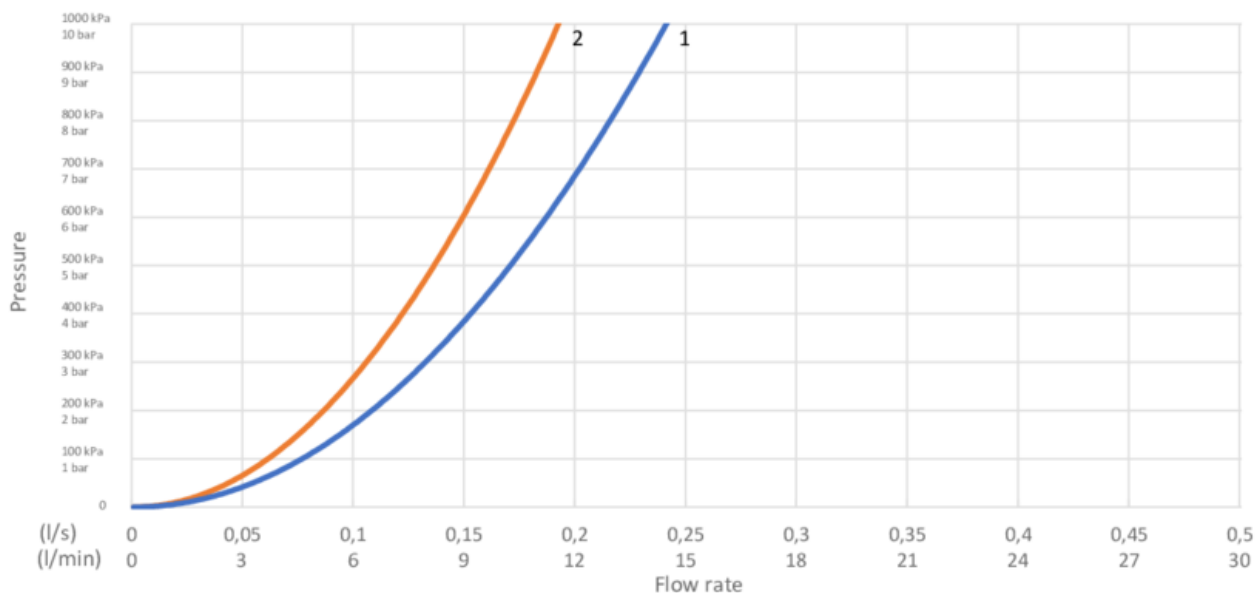

Energimærkning og certificeringer

Teknisk information

- Max. tap capacity (at 300 kPa): 0,132 l/s
- Pressure loss with flow (0,2 l/s) 692 kPa

Nr.	Produkt	VVS-nr.	Art-nr.
1	Slange køkken Epic - udtræksbar		GB41639776 01
2	Tud køkken Epic - udtræksbar		GB41639772 01
3	Tud køkken Epic - udtræksbar		GB41639772 24
4	Tud køkken Epic - udtræksbar		GB41639772 53
5	Håndbrus køkkenarmatur Epic- udtræksbar		GB41639767 01
6	Håndbrus køkkenarmatur Epic - udtræksbar		GB41639767 24
7	Håndbrus køkkenarmatur Epic - udtræksbar		GB41639767 53
8	Monteringsæt køkken Epic - udtræksbar		GB41639777 01
9	Keramisk pakke 35 mm Smart + standard		GB41637393
10	Greb køkken Epic - udtræksbar		GB41639769 01
11	Greb køkken Epic - udtræksbar		GB41639769 24
12	Greb køkken Epic - udtræksbar		GB41639769 53
13	Monteringsdetalje		GB41639331 01
14	Sokkel Ø54 Epic		GB41639774 01
15	Sokkel Ø54 Epic		GB41639774 24
16	Sokkel Ø54 Epic		GB41639774 53

GUSTAVSBERG/

FLOW CHART/

Kitchen mixer pull-out EPIC

GUSTAVSBERG /
SMARTER BATHROOMS

- 1. Jet
- 2. Spray

1. Jet		2. Spray	
- Flow rate at 300 kPa:	0,132 l/s	- Flow rate at 300 kPa:	0,105 l/s
- Pressure at flow 0,1 l/s:	173 kPa	- Pressure at flow 0,1 l/s:	272 kPa
- Pressure at flow 0,2 l/s:	692 kPa	- Pressure at flow 0,2 l/s:	N/A
- Pressure at flow 0,33 l/s:	N/A	- Pressure at flow 0,33 l/s:	N/A