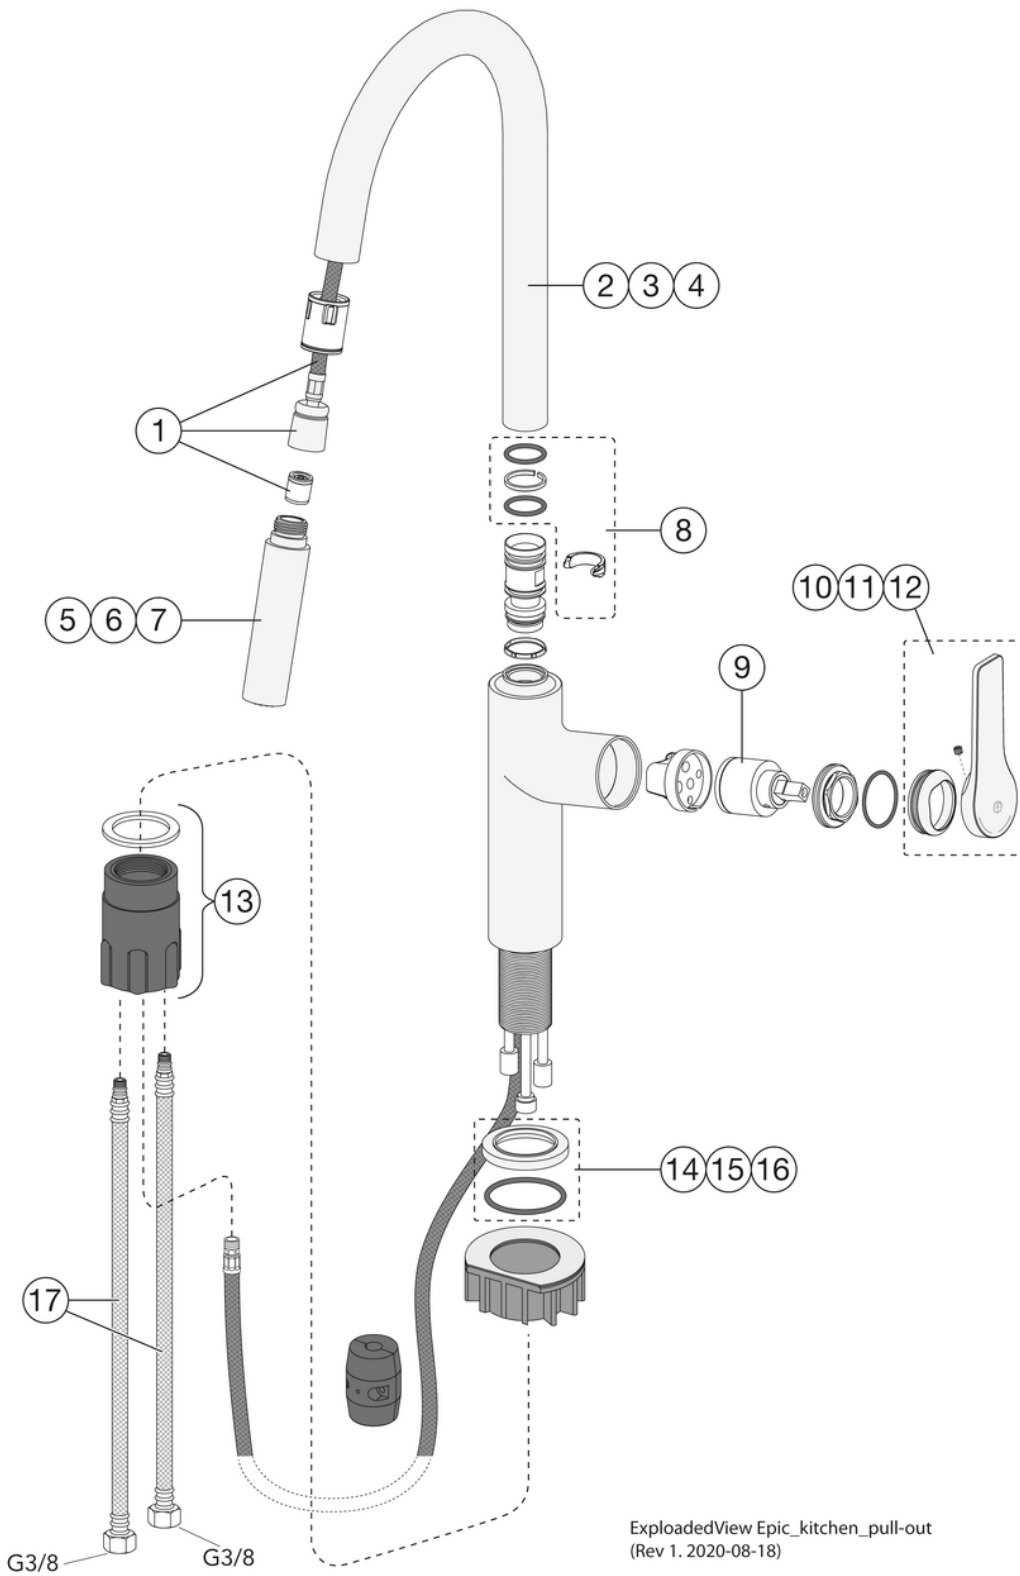

Artikel nummer

VVS-nr.
706055011

Art-nr.
GB41209959 53

EAN
7393792233873

Emballage

Længde: 670 mm | Bredde: 270 mm | Højde: 65 mm

Vægt: 2.75 kg

Antal i emballage: 1 st

Montering & Rengøring

Før installation skal ledningerne skylles rene frem til armaturet. Armaturet tilsluttes med koldtvandsledningen til højre og varmtvandsledningen til venstre. Vandtryk: maks. 1000 kPa. Varmtvandstemperatur: maks. 70°C, min 45°C. Vi fralægger os ethvert ansvar for fejl opstået pga. fejlmontering.

Energimærkning og certificeringer

Teknisk information

- Max. tap capacity (at 300 kPa): 0,132 l/s
- Pressure loss with flow (0,2 l/s) 692 kPa

Nr.	Produkt	VVS-nr.	Art-nr.
1	Slange køkken Epic - udtræksbar		GB41639776 01
2	Tud køkken Epic - udtræksbar		GB41639772 01
3	Tud køkken Epic - udtræksbar		GB41639772 24
4	Tud køkken Epic - udtræksbar		GB41639772 53
5	Håndbrus køkkenarmatur Epic- udtræksbar		GB41639767 01
6	Håndbrus køkkenarmatur Epic - udtræksbar		GB41639767 24
7	Håndbrus køkkenarmatur Epic - udtræksbar		GB41639767 53
8	Monteringsæt køkken Epic - udtræksbar		GB41639777 01
9	Keramisk pakke 35 mm Smart + standard		GB41637393
10	Greb køkken Epic - udtræksbar		GB41639769 01
11	Greb køkken Epic - udtræksbar		GB41639769 24
12	Greb køkken Epic - udtræksbar		GB41639769 53
13	Monteringsdetalje		GB41639331 01
14	Sokkel Ø54 Epic		GB41639774 01
15	Sokkel Ø54 Epic		GB41639774 24
16	Sokkel Ø54 Epic		GB41639774 53

GUSTAVSBERG/

FLOW CHART/

Kitchen mixer pull-out EPIC

GUSTAVSBERG /
SMARTER BATHROOMS

- 1. Jet
- 2. Spray

1. Jet		2. Spray	
- Flow rate at 300 kPa:	0,132 l/s	- Flow rate at 300 kPa:	0,105 l/s
- Pressure at flow 0,1 l/s:	173 kPa	- Pressure at flow 0,1 l/s:	272 kPa
- Pressure at flow 0,2 l/s:	692 kPa	- Pressure at flow 0,2 l/s:	N/A
- Pressure at flow 0,33 l/s:	N/A	- Pressure at flow 0,33 l/s:	N/A