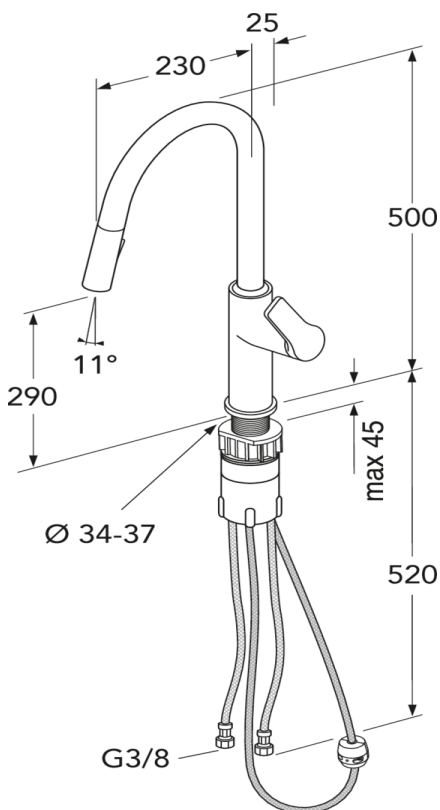

## Pakendiinfo

Pikkus: 670 mm | Laius: 270 mm | Kõrgus: 65 mm

Kaal: 2.75 kg

Number pakendis: 1 pc

## Tehniline info

- Max. tap capacity (at 300 kPa): 0,132 l/s
- Pressure loss with flow (0,2 l/s) 692 kPa

Nr.	Toote	Art.nr.
1	Voolik väljatõmmatava jooksutoruga köögisegistile Epic	GB41639776 01
2	Väljatõmmatava otsikuga jooksutoru Epic	GB41639772 01
3	Väljatõmmatava otsikuga jooksutoru Epic	GB41639772 24
4	Väljatõmmatava otsikuga jooksutoru Epic	GB41639772 53
5	Väljatõmmatav jooksutoru otsik Epic	GB41639767 01
6	Väljatõmmatav jooksutoru otsik Epic	GB41639767 24
7	Väljatõmmatav jooksutoru otsik Epic	GB41639767 53
8	Paigalduskomplekt väljatõmmatava jooskutoruga köögisegistile Epic	GB41639777 01
9	Keraamiline tööorgan 35 mm	GB41637393
10	Väljatõmmatava jooskutoruga köögisegisti kahv Epic	GB41639769 01
11	Väljatõmmatava jooskutoruga köögisegisti kahv Epic	GB41639769 24
12	Väljatõmmatava jooskutoruga köögisegisti kahv Epic	GB41639769 53
13	Valamusegisti kinnituskomplekt, Estetic	GB41639331 01
14	Katterõngas Ø54 Epic	GB41639774 01
15	katterõngas Ø54 Epic	GB41639774 24
16	Katterõngas Ø54 Epic	GB41639774 53
18	Köögisegisti SoftPex voolik, Dynamic / Metic	GB41636629 01