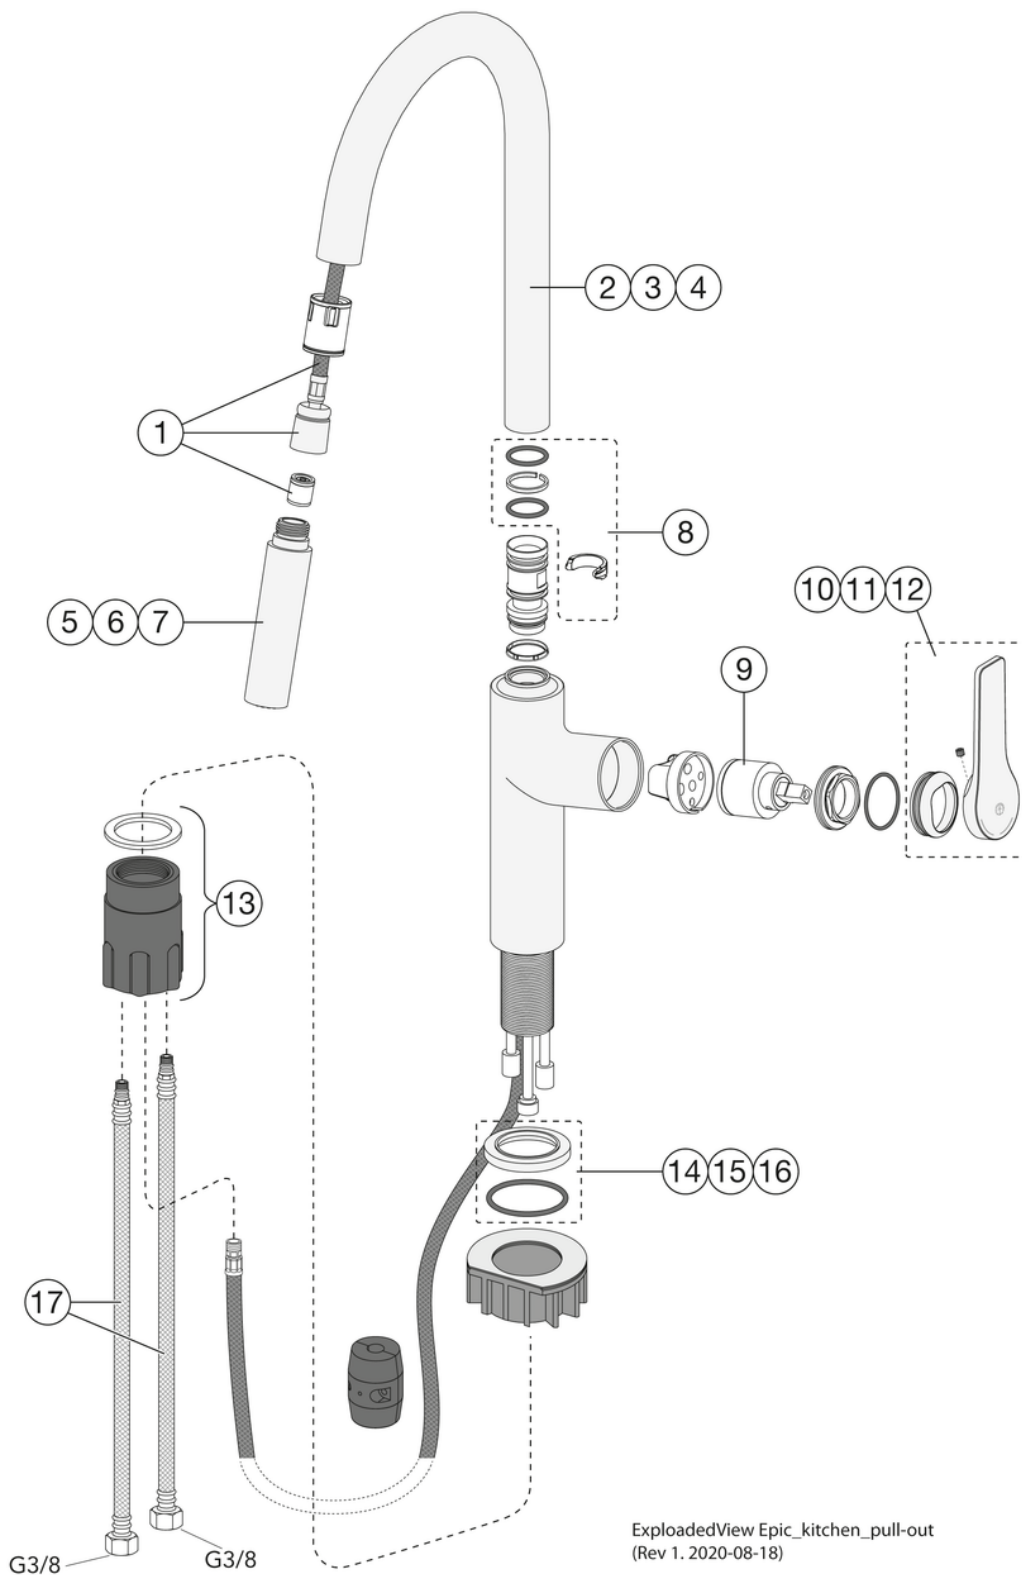

## Pakendiinfo

Pikkus: 670 mm | Laius: 270 mm | Kõrgus: 65 mm

Kaal: 2.75 kg

Number pakendis: 1 pc

## Paigaldus ja hooldus

Paigaldada vastavalt juhistele.

## Tehniline info

- Max. tap capacity (at 300 kPa): 0,132 l/s
- Pressure loss with flow (0,2 l/s) 692 kPa

Nr.	Toote	Art.nr.
1	Voolik väljatõmmatava jooksutoruga köögisegistile Epic	GB41639776 01
2	Väljatõmmatava otsikuga jooksutoru Epic	GB41639772 01
3	Väljatõmmatava otsikuga jooksutoru Epic	GB41639772 24
4	Väljatõmmatava otsikuga jooksutoru Epic	GB41639772 53
5	Väljatõmmatav jooksutoru otsik Epic	GB41639767 01
6	Väljatõmmatav jooksutoru otsik Epic	GB41639767 24
7	Väljatõmmatav jooksutoru otsik Epic	GB41639767 53
8	Paigalduskomplekt väljatõmmatava jooskutoruga köögisegistile Epic	GB41639777 01
9	Keraamiline tööorgan 35 mm	GB41637393
10	Väljatõmmatava jooskutoruga köögisegisti kahv Epic	GB41639769 01
11	Väljatõmmatava jooskutoruga köögisegisti kahv Epic	GB41639769 24
12	Väljatõmmatava jooskutoruga köögisegisti kahv Epic	GB41639769 53
13	Valamusegisti kinnituskomplekt, Estetic	GB41639331 01
14	Katterõngas Ø54 Epic	GB41639774 01
15	katterõngas Ø54 Epic	GB41639774 24
16	Katterõngas Ø54 Epic	GB41639774 53
18	Köögisegisti SoftPex voolik, Dynamic / Metic	GB41636629 01