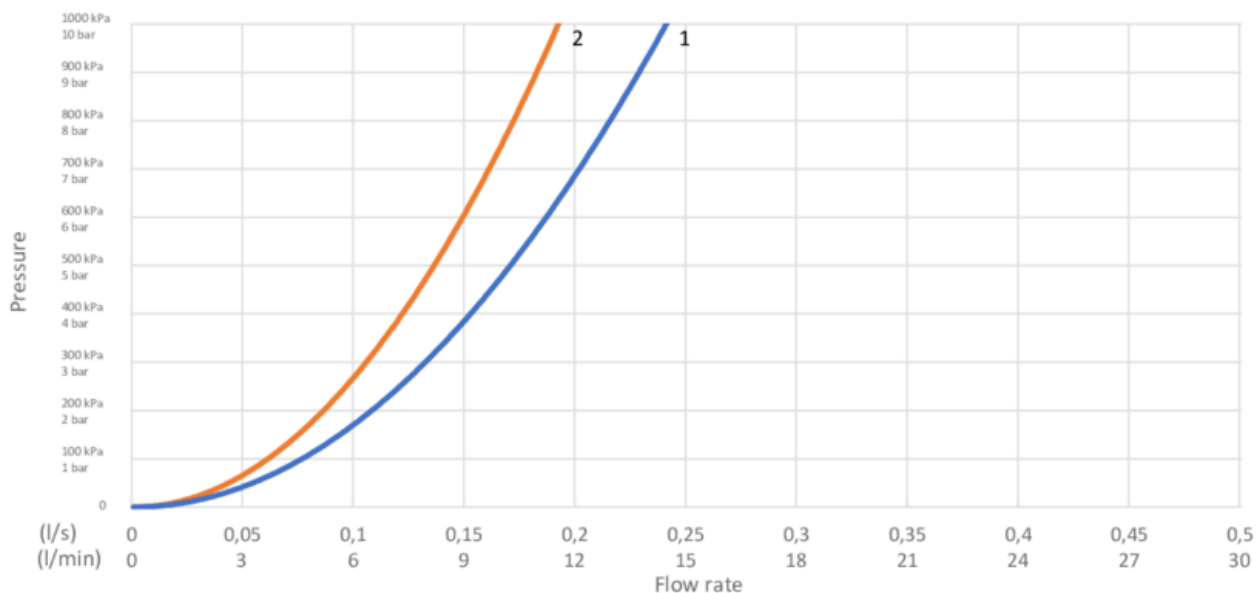

GUSTAVSBERG/

FLOW CHART/

Kitchen mixer pull-out EPIC

GUSTAVSBERG /
SMARTER BATHROOMS

1. Jet
2. Spray

1. Jet		2. Spray	
- Flow rate at 300 kPa:	0,132 l/s	- Flow rate at 300 kPa:	0,105 l/s
- Pressure at flow 0,1 l/s:	173 kPa	- Pressure at flow 0,1 l/s:	272 kPa
- Pressure at flow 0,2 l/s:	692 kPa	- Pressure at flow 0,2 l/s:	N/A
- Pressure at flow 0,33 l/s:	N/A	- Pressure at flow 0,33 l/s:	N/A

Rev, 1, 2020-10-29 Gustavsberg Labb

Villeroy & Boch Gustavsberg AB / Box 400, 134 29 Gustavsberg / Phone +46 (0)8-570 391 00 / www.gustavsberg.com / info@gustavsberg.com