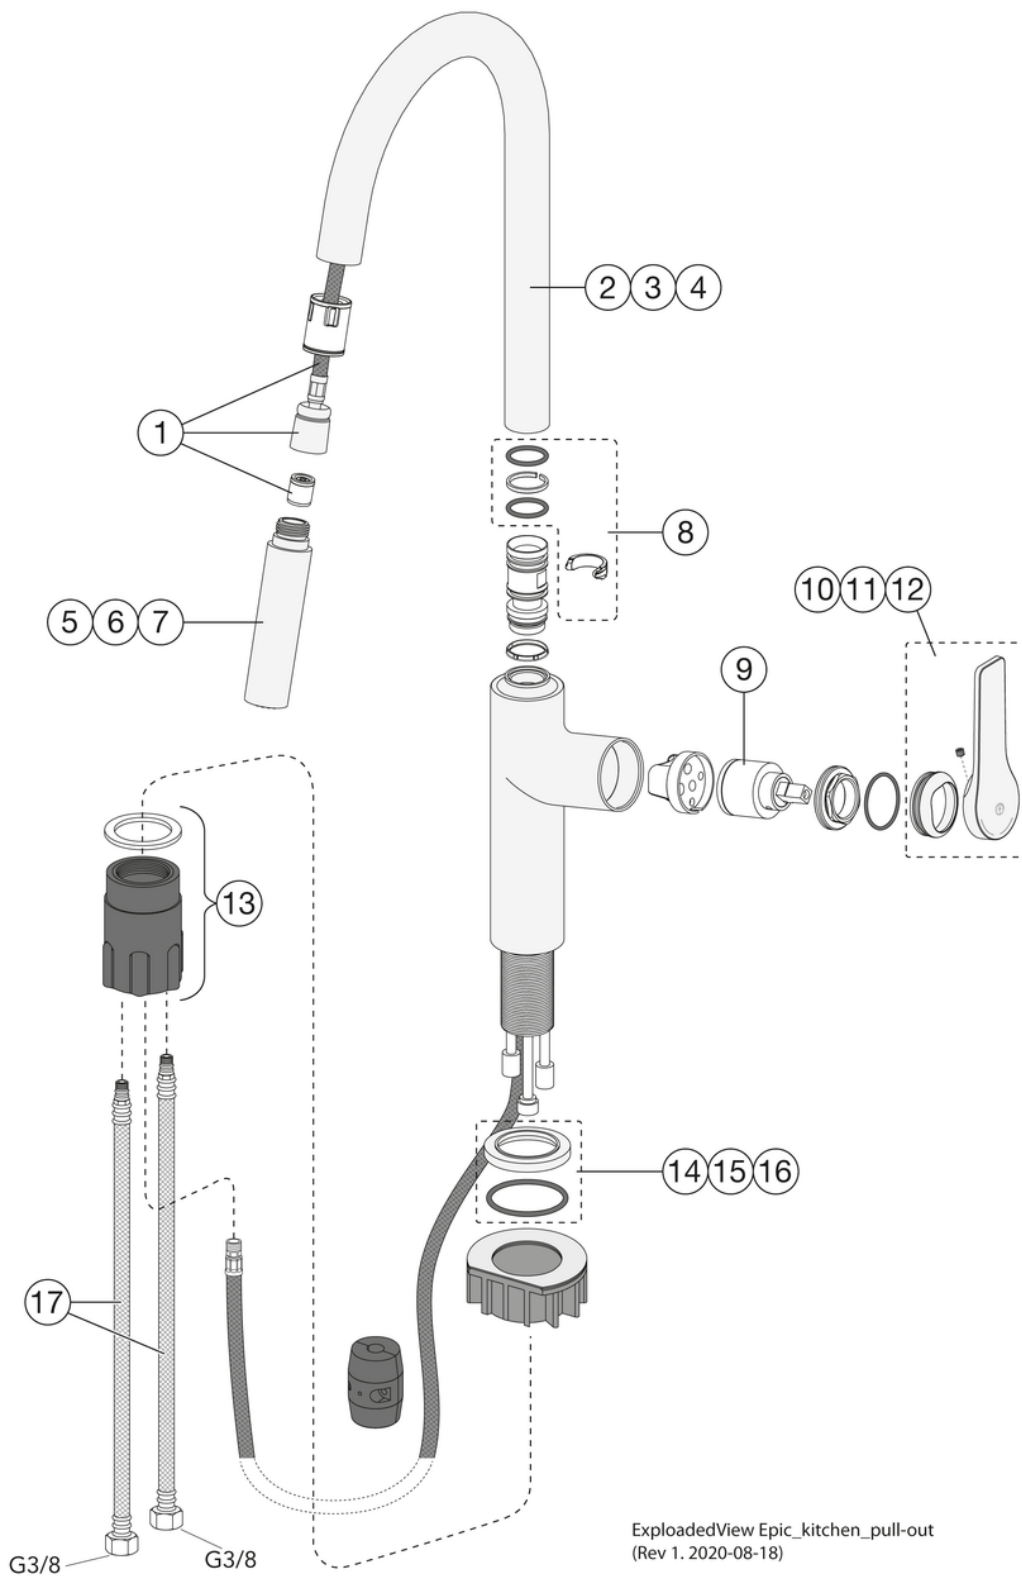

## Informācija par iepakojumu

Ilgis: 670 mm | Plotis: 270 mm | Aukštis: 65 mm

Svars: 2.75 kg

Numurs iepakojumā: 1 pc

# Rezerves daļas

ExplodedView Epic\_kitchen\_pull-out  
(Rev 1. 2020-08-18)

Nr.	Produkto	Art.nr.
1	Žarna, Epic maišytuvui su ištraukiama galvutė	GB41639776 01
2	Čiaupas, Epic virtuviniam maišytuvui su ištraukiama galvutė	GB41639772 01
3	Čiaupas, Epic virtuviniam maišytuvui su ištraukiama galvutė	GB41639772 24
4	Čiaupas, Epic virtuviniam maišytuvui su ištraukiama galvutė	GB41639772 53
5	Dušelio galvutė, Epic virtuviniam maišytuvui su ištraukiama galvutė	GB41639767 01
6	Dušelio galvutė, Epic virtuviniam maišytuvui su ištraukiama galvutė	GB41639767 24
7	Dušelio galvutė, Epic virtuviniam maišytuvui su ištraukiama galvutė	GB41639767 53
8	Montavimo rinkinys, Epic maišytuvui su ištraukiama galvutė	GB41639777 01
9	Keraminės kasetės komplektas 35 mm „Smart+“ standartinė	GB41637393
10	Svirtis, Epic virtuviniam maišytuvui su ištraukiama galvutė	GB41639769 01
11	Svirtis, Epic virtuviniam maišytuvui su ištraukiama galvutė	GB41639769 24
12	Svirtis, Epic virtuviniam maišytuvui su ištraukiama galvutė	GB41639769 53
13	Detalės	GB41639331 01
14	Žiedas Ø54, Epic	GB41639774 01
15	Žiedas Ø54, Epic	GB41639774 24
16	Žiedas Ø54, Epic	GB41639774 53
18	„SoftPex“ žarna	GB41636629 01