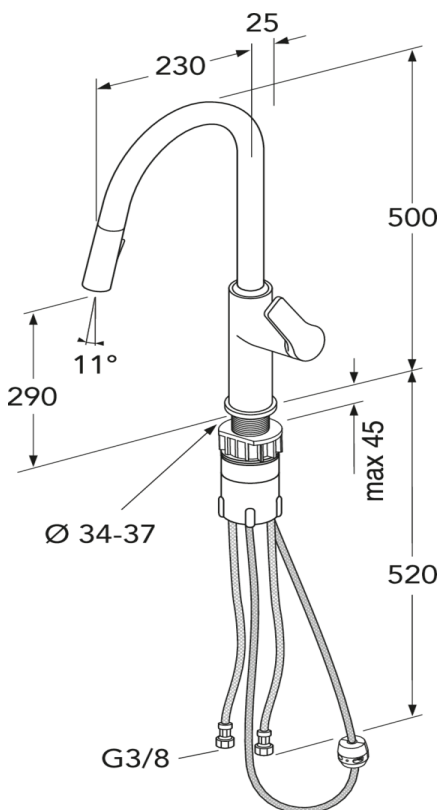

Energijos klasės etiketė ir sertifikatai

Tehniskā informācija

- Max. tap capacity (at 300 kPa): 0,132 l/s
- Pressure loss with flow (0,2 l/s) 692 kPa