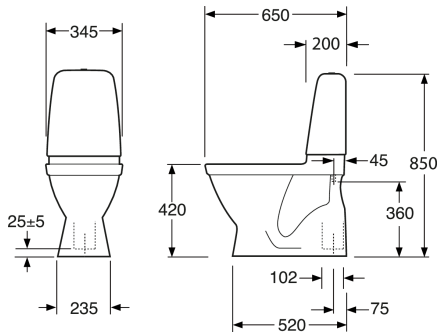

Toote Omadused

VAIKNE JA KUIV

Ärticle number

Art.nr.
GB116500201303

EAN
7391530073774

Pakendiinfo

Pikkus: 680 mm | Laius: 360 mm | Kõrgus: 940 mm
Kaal: 30 kg
Number pakendis: 1 pc

Paigaldus ja hooldus

Energiamärgistus ja vastavustunnistused

Tehniline info

- CO₂e jalajälg: 67,14 kg
- Loputus - vee kogus: 2/4 L Dobbeltskyl
- Sifoon - äravool: Hidden trap S-Trap
- Ühenduse moodud: c/c 155mm sitsfäste