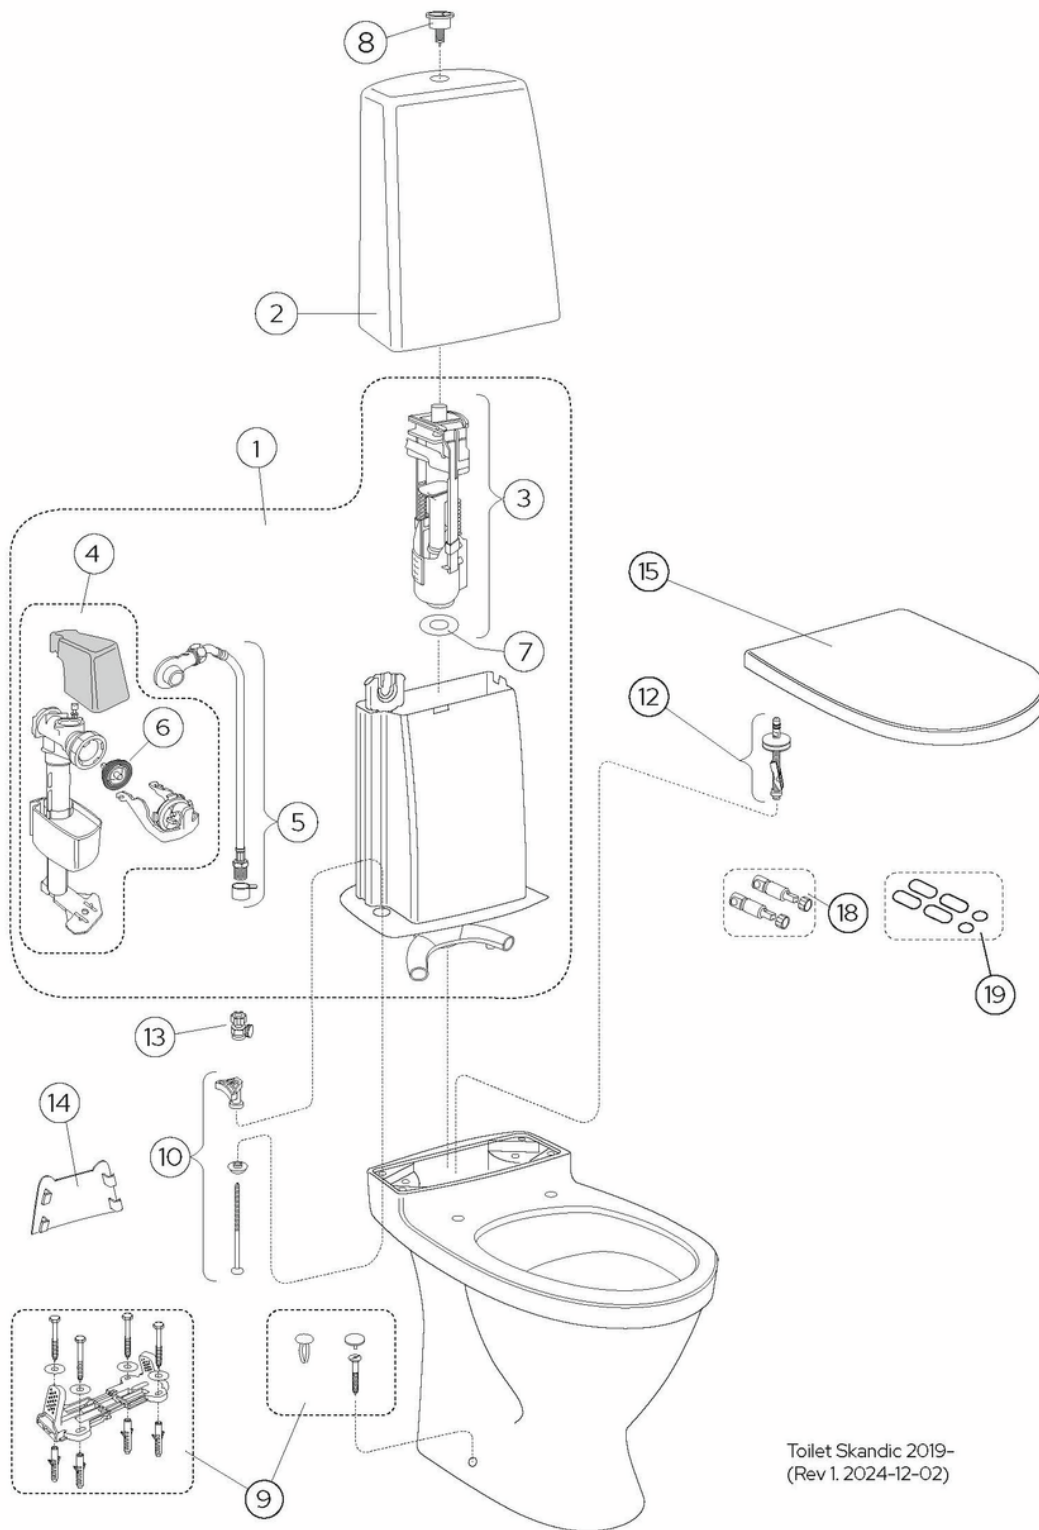

Quality of life since 1825

Toote Omadused

VAIKNE JA KUIV

Ärticle number

Art.nr.
GB116500201303

EAN
7391530073774

Pakendiinfo

Pikkus: 680 mm | Laius: 360 mm | Kõrgus: 940 mm
Kaal: 30 kg
Number pakendis: 1 pc

Paigaldus ja hooldus

Energiamärgistus ja vastavustunnistused

Tehniline info

- CO₂e jalajälg: 67,14 kg
- Loputus - vee kogus: 2/4 L Dobbeltskyl
- Sifoon - äravool: Hidden trap S-Trap
- Ühenduse moodud: c/c 155mm sitsfäste

Toilet Skandic 2019-
(Rev 1. 2024-12-02)

Nr.	Toote	Art.nr.
1	Estetic komplektne sisemine paak	GB19299N0101
2a	Loputuspaak Skandic (ilma sisuta)	GB186T01001200
2b	Loputuspaak Pasific (ilma sisuta)	GB186T02001200
2c	Loputuspaak Oceanic (ilma sisuta)	GB186T03001200
3	Väljalaskeklapp Nautic/Estetic	9GN00100
4	Sisselaskeventiil Nautic/Estetic	9GN03200
7	Väljalaskeklapi tihend Nautic/Estetic	9GN00400
8a	Loputusnupp Estetic	87569861
8b	Loputusnupp Public WC-pottidele, ühesüsteemne	9GN016D7
8c	Loputusnupp Estetic, matt must	875698K5
9a	WC poti kinnituskomplekt	92242500
9b	Nordic3 wc poti kinnituskatted	GB19299P0207
10	Loputuspaagi kinnituskomplekt	92226100
11		92096361
13	Sulgventiil	GB1929900503
14	Kattepaneel	GB1929903410
15	Prill-laua kinnitused	92095761
16	WC-poti prill-laud Nautic, jäigad kinnitused	9M256101
17a	Prill-laud Nautic 8M45 - SC/QR	8M45S101
17b	WC-poti prill-laud Nautic, SC/QR	9M26S101
17c	WC-poti prill-laud Nautic, SC/QR	9M26S136
18		GB92242400
19	Prill-laua pehmenduspadjakeste komplekt Nautic	92242001