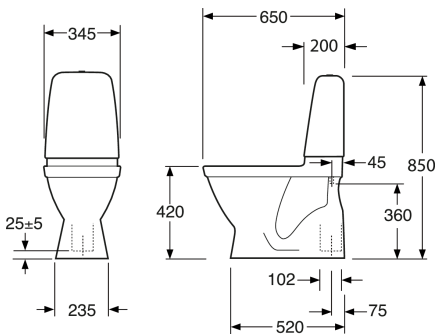

Quality of life since 1825

Toote Omadused

VAIKNE JA KUIV

Ärticle number

Art.nr.
GB116500201303

EAN
7391530073774

Pakendiinfo

Pikkus: 680 mm | Laius: 360 mm | Kõrgus: 940 mm
Kaal: 30 kg
Number pakendis: 1 pc

Paigaldus ja hooldus

Energiamärgistus ja vastavustunnistused

Tehniline info

- CO₂e jalajälg: 67,14 kg
- Loputus - vee kogus: 2/4 L Dobbeltskyl
- Sifoon - äravool: Hidden trap S-Trap
- Ühenduse moodud: c/c 155mm sitsfäste

Toilet Skandic 2019-
(Rev 1. 2024-12-02)

Nr.	Toote	Art.nr.
1	Estetic komplektne sisemine paak	GB19299N0101
2a	Loputuspaak Skandic (ilma sisuta)	GB186T01001200
2b	Loputuspaak Pasific (ilma sisuta)	GB186T02001200
2c	Loputuspaak Oceanic (ilma sisuta)	GB186T03001200
3	Väljalaskeklapp Nautic/Estetic	9GN00100
4	Sisselaskeventiil Nautic/Estetic	9GN03200
7	Väljalaskeklapi tihend Nautic/Estetic	9GN00400
8a	Loputusnupp Estetic	87569861
8b	Loputusnupp Public WC-pottidele, ühesüsteemne	9GN016D7
8c	Loputusnupp Estetic, matt must	875698K5
9a	WC poti kinnituskomplekt	92242500
9b	Nordic3 wc poti kinnituskatted	GB19299P0207
10	Loputuspaagi kinnituskomplekt	92226100
11		92096361
13	Sulgventiil	GB1929900503
14	Kattepaneel	GB1929903410
15	Prill-laua kinnitused	92095761
16	WC-poti prill-laud Nautic, jäigad kinnitused	9M256101
17a	Prill-laud Nautic 8M45 - SC/QR	8M45S101
17b	WC-poti prill-laud Nautic, SC/QR	9M26S101
17c	WC-poti prill-laud Nautic, SC/QR	9M26S136
18		GB92242400
19	Prill-laua pehmenduspadjakeste komplekt Nautic	92242001