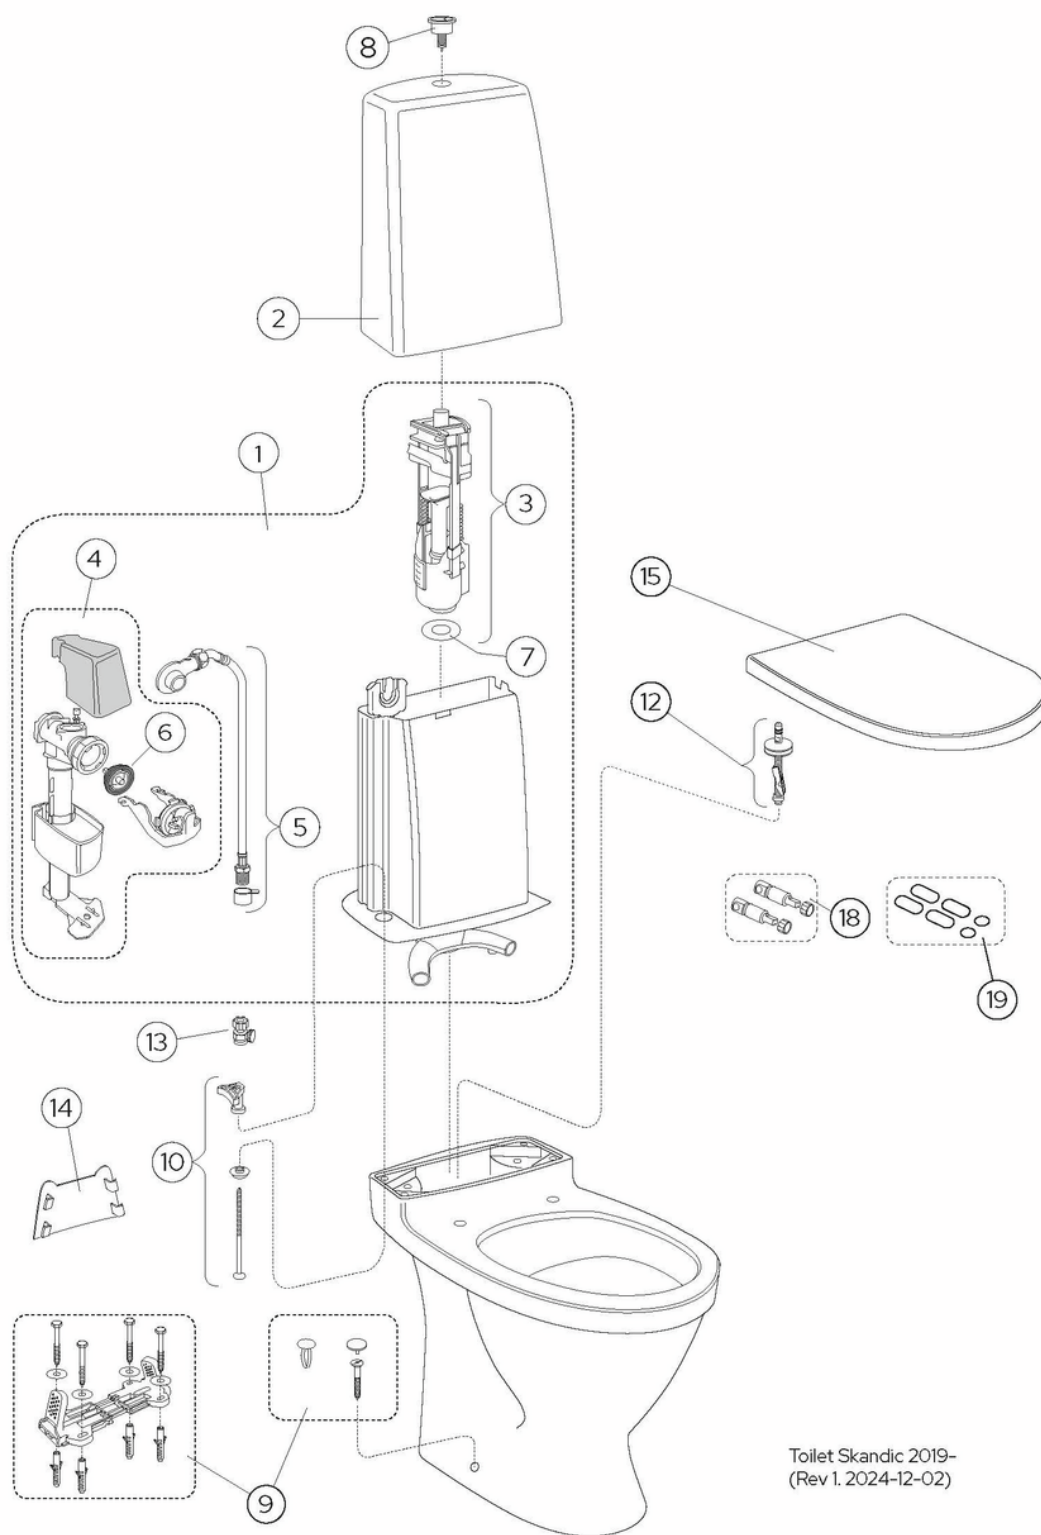

Quality of life since 1825

Produkto savybės

Prekės numeris

Art.nr.
GB116500201303

EAN
7391530073774

Informācija par iepakojumu

Ilgis: 680 mm | Plotis: 360 mm | Aukštis: 940 mm

Svars: 30 kg

Numurs iepakojumā: 1 pc

Surinkimas ir priežiūra

Energijos klasės etiketė ir sertifikatai

Tehniskā informācija

- CO₂e pēdsakas: 67.14 kg
- Plovimas - vandens kiekis: 2/4 L Dobbeltskyl
- Sifonas - išleidimas: Hidden trap S-Trap
- Standartinės jungties matmuo: c/c 155mm sitsfāste

Rezerves daļas

Toilet Skandic 2019-
(Rev 1. 2024-12-02)

Nr.	Produkto	Art.nr.
1		GB19299N0101
2a	Vandens bakelio korpusas	GB186T01001200
2b	Vandens bakelio korpusas	GB186T02001200
2c	Vandens bakelio korpusas	GB186T03001200
3	Mechanizmo korpusas, nuleidimo mechanizmas	9GN00100
4	Pripildymo mechanizmas	9GN03200
6		9GN00300
7	Tarpinė	9GN00400
8a	Nuleidimo mygtukas	87569861
8b	Viešosios paskirties vienas paspaudžiamas mygtukas	9GN016D7
8c	Nuleidimo mygtukas	875698K5
9a	Tvirtinimo prie grindų rinkinys	92242500
9b	Kaiščių komplektas	GB19299P0207
10	Bakelio tvirtinimo rinkinys	92226100
11		92096361
13	Uždarymo vožtuvas	GB1929900503
14	Uždengimo dangtelis	GB1929903410
15		92095761
16	Unitazo dangtis „Nautic 9M25“ su plieniniais tvirtinimo elementais	9M256101
17a	Unitazo sėdynė „Nautic 8M45“ - su SC ir QR funkcijomis	8M45S101
17b	Unitazo dangtis „Nautic 9M26“ - su SC ir QR funkcijomis	9M26S101
17c	Unitazo dangtis „Nautic 9M26“ - su SC ir QR funkcijomis	9M26S136
18		GB92242400
19	Atraminis komplektas	92242001