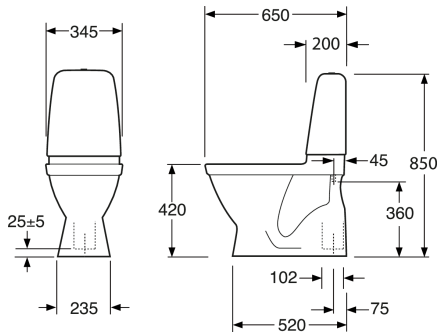

Quality of life since 1825

Produkto savybės

Prekės numeris

Art.nr.
GB116500201303

EAN
7391530073774

Informācija par iepakojumu

Ilgis: 680 mm | Plotis: 360 mm | Aukštis: 940 mm

Svars: 30 kg

Numurs iepakojumā: 1 pc

Surinkimas ir priežiūra

Energijos klasės etiketė ir sertifikatai

Tehniskā informācija

- CO₂e pēdsakas: 67.14 kg
- Plovimas - vandens kiekis: 2/4 L Dobbeltskyl
- Sifonas - išleidimas: Hidden trap S-Trap
- Standartinės jungties matmuo: c/c 155mm sitsfāste

Rezerves daļas

Toilet Skandic 2019-
(Rev 1. 2024-12-02)

Nr.	Produkto	Art.nr.
1		GB19299N0101
2a	Vandens bakelio korpusas	GB186T01001200
2b	Vandens bakelio korpusas	GB186T02001200
2c	Vandens bakelio korpusas	GB186T03001200
3	Mechanizmo korpusas, nuleidimo mechanizmas	9GN00100
4	Pripildymo mechanizmas	9GN03200
6		9GN00300
7	Tarpinė	9GN00400
8a	Nuleidimo mygtukas	87569861
8b	Viešosios paskirties vienas paspaudžiamas mygtukas	9GN016D7
8c	Nuleidimo mygtukas	875698K5
9a	Tvirtinimo prie grindų rinkinys	92242500
9b	Kaiščių komplektas	GB19299P0207
10	Bakelio tvirtinimo rinkinys	92226100
11		92096361
13	Uždarymo vožtuvas	GB1929900503
14	Uždengimo dangtelis	GB1929903410
15		92095761
16	Unitazo dangtis „Nautic 9M25“ su plieniniais tvirtinimo elementais	9M256101
17a	Unitazo sėdynė „Nautic 8M45“ - su SC ir QR funkcijomis	8M45S101
17b	Unitazo dangtis „Nautic 9M26“ - su SC ir QR funkcijomis	9M26S101
17c	Unitazo dangtis „Nautic 9M26“ - su SC ir QR funkcijomis	9M26S136
18		GB92242400
19	Atraminis komplektas	92242001