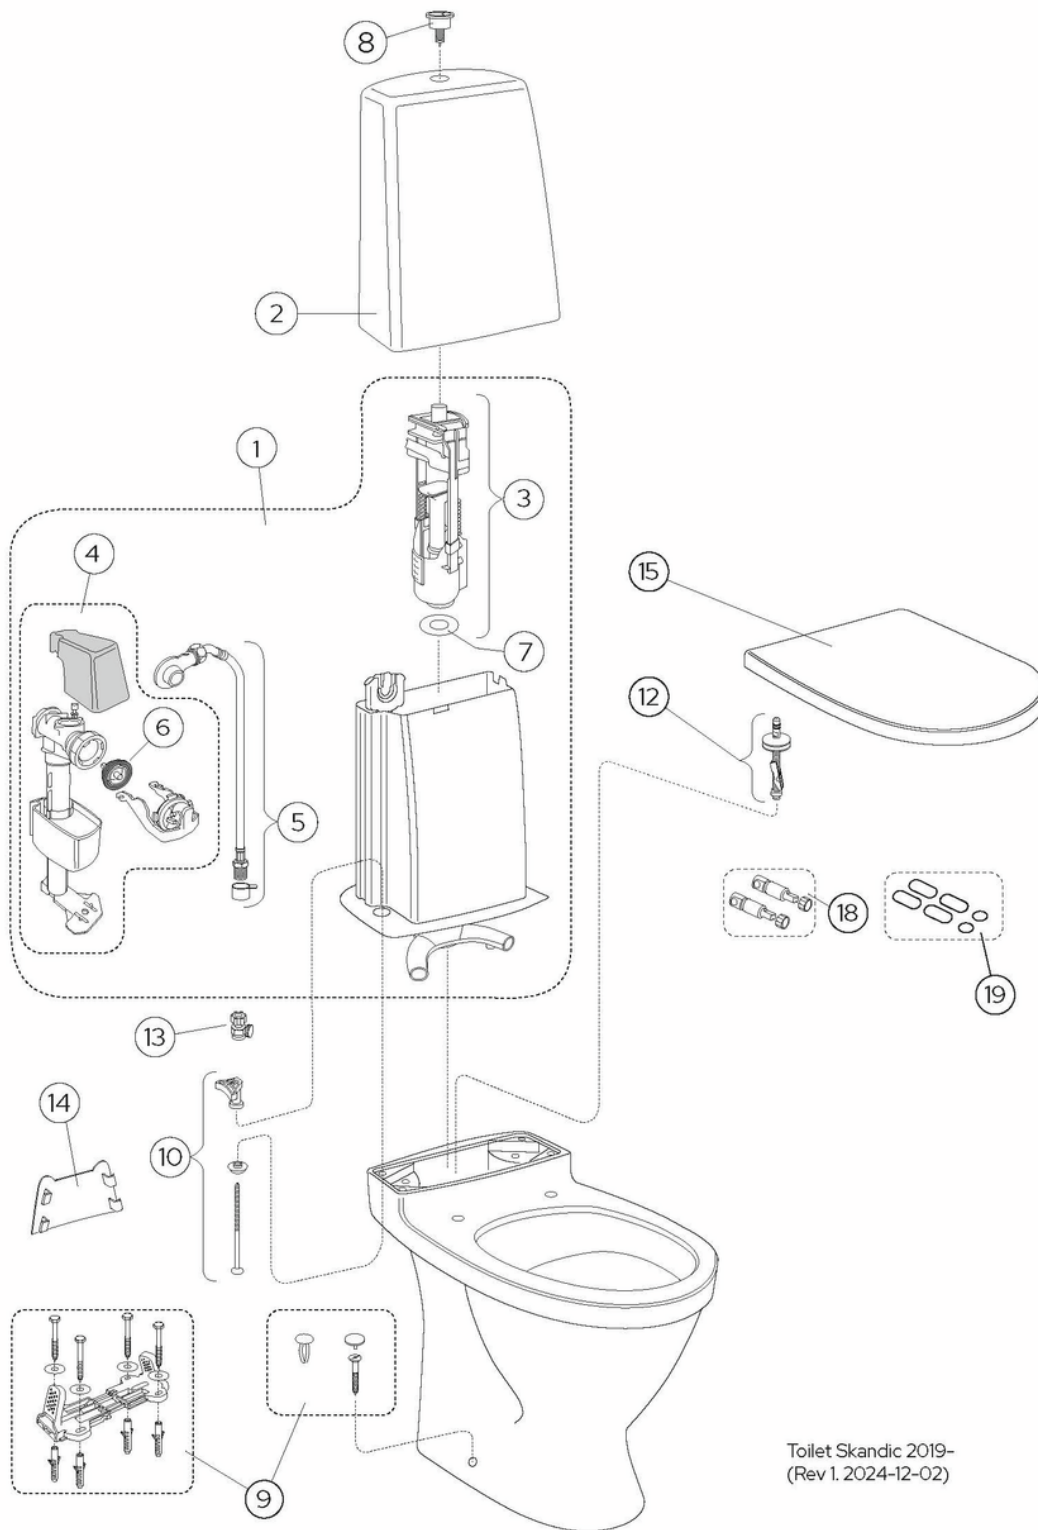

# Pacific-toilet 6510, skjult P-lås

4/2 liter, uden sæde

## Teknisk information

- CO<sub>2</sub>-aftryk: 66,9 kg
- Skyl – vandmængde: 2/4 L Dobbeltskyl
- Vandlås – udløb: P-lås
- Tilslutningsdimension: c/c 155mm sifsæste

# Reserve dele

Toilet Skandic 2019-  
(Rev 1. 2024-12-02)

Nr.	Produkt	VVS-nr.	Art-nr.
1	Komplet indvendig beholder		GB19299N0101
2a	Cisternekappe	609549300	GB186T01001200
2b	Cisternekappe	609552300	GB186T02001200
2c	Cisternekappe	609558300	GB186T03001200
3	Ventilhus, skylleventil	609586500	9GN00100
4	Indløbsventil	609586740	9GN03200
6	Membrane	609586760	9GN00300
7	Ventilhuspakning	609586595	9GN00400
8a	Skylleknop	609554664	87569861
8b	Public enkelttrykknop	609586690	9GN016D7
8c	Skylleknop		875698K5
9a	Gulvfæste	609584831	92242500
9b	Pose med propper, komplet	614687810	GB19299P0207
10	Cisternefæste	609584820	92226100
11	Sædefæste		92096361
13	Svømmerventil	609577754	GB1929900503
14	Plastdækplade		GB1929903410
15	Sædefæste		92095761
16	WC-sæde Nautic 9M25 – fastgøringsbeslag	614580000	9M256101
17a	Toiletsæde Nautic 8M45 – SC/QR	614580500	8M45S101
17b	WC-sæde Nautic 9M26 – SC/QR	614580300	9M26S101
17c	WC-sæde Nautic 9M26 – SC/QR	614580301	9M26S136
18	Soft Close-dæmper		92242400
19	Buffersæt		92242001