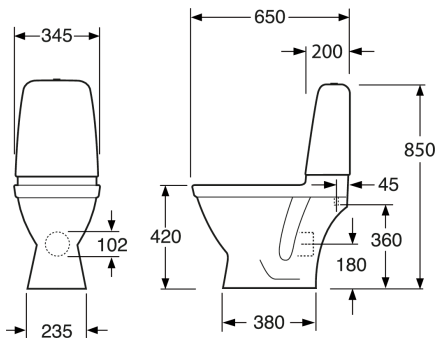

## Emballage

Længde: 680 mm | Bredde: 360 mm | Højde: 940 mm

Vægt: 30 kg

Antal i emballage: 1 st

## Teknisk information

- CO<sub>2</sub>-aftryk: 66,9 kg
- Skyl – vandmængde: 2/4 L Dobbeltskyl
- Vandlås – udløb: P-lås
- Tilslutningsdimension: c/c 155mm sifsæste