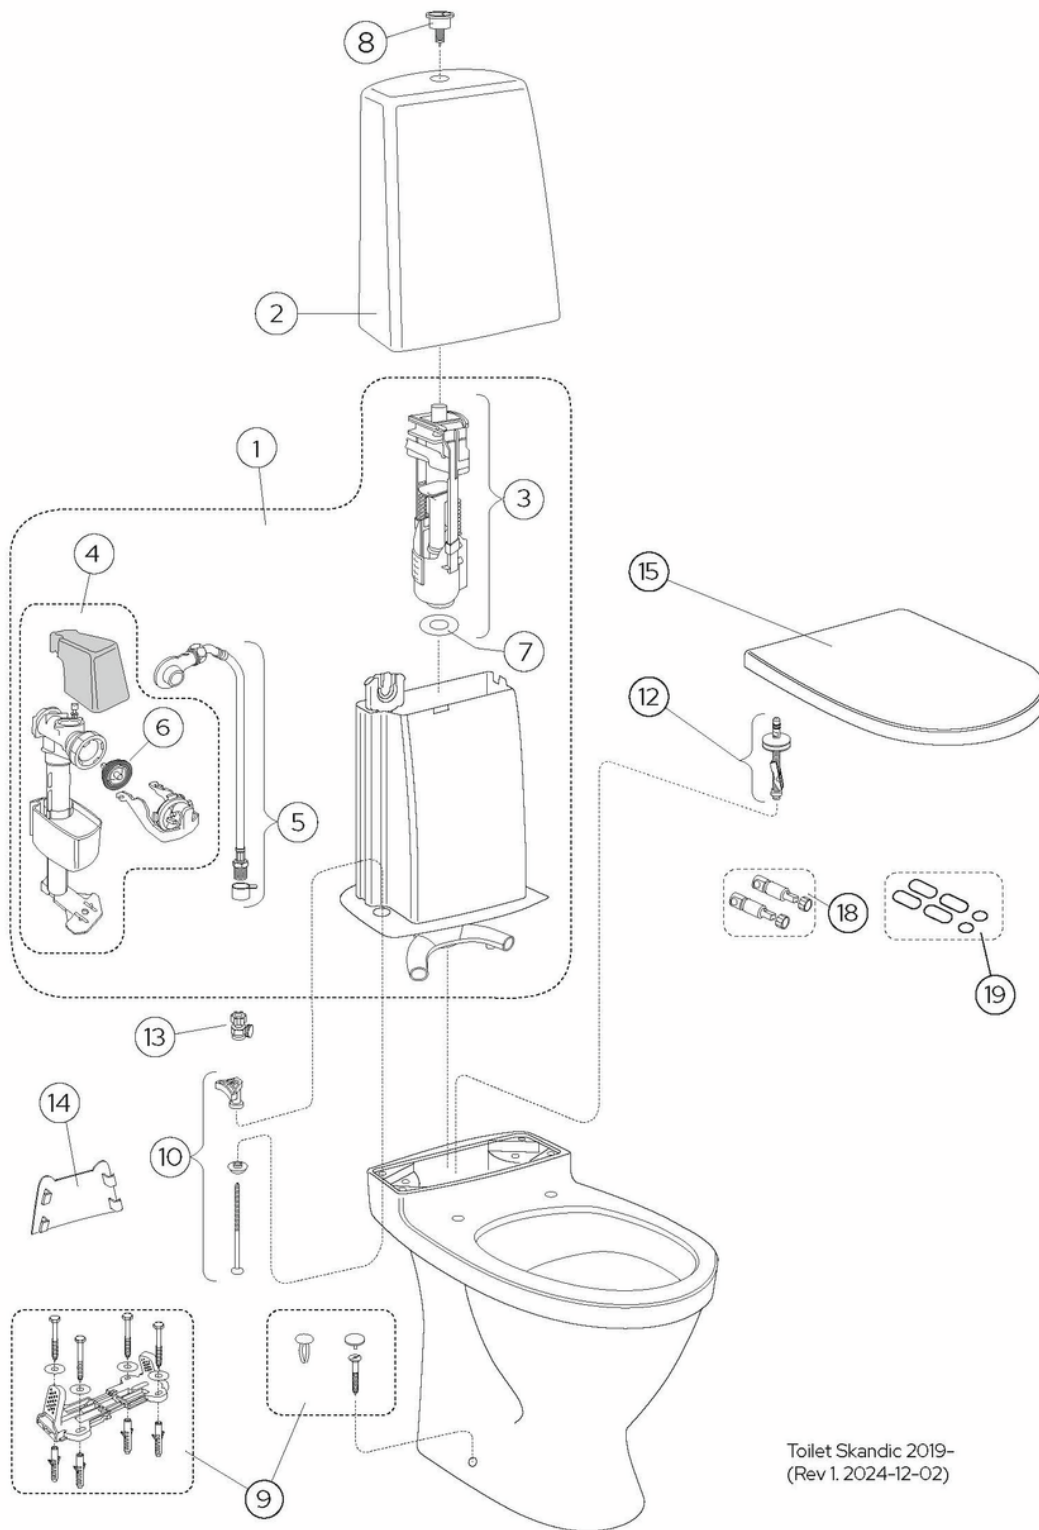

Toilet Skandic 2019-
(Rev 1. 2024-12-02)

Nr.	Toote	Art.nr.
1	Estetic komplektne sisemine paak	GB19299N0101
2a	Loputuspaak Skandic (ilma sisuta)	GB186T01001200
2b	Loputuspaak Pasific (ilma sisuta)	GB186T02001200
2c	Loputuspaak Oceanic (ilma sisuta)	GB186T03001200
3	Väljalaskeklapp Nautic/Estetic	9GN00100
4	Sisselaskeventiil Nautic/Estetic	9GN03200
7	Väljalaskeklapi tihend Nautic/Estetic	9GN00400
8a	Loputusnupp Estetic	87569861
8b	Loputusnupp Public WC-pottidele, ühesüsteemne	9GN016D7
8c	Loputusnupp Estetic, matt must	875698K5
9a	WC poti kinnituskomplekt	92242500
9b	Nordic3 wc poti kinnituskatted	GB19299P0207
10	Loputuspaagi kinnituskomplekt	92226100
11		92096361
13	Sulgventiil	GB1929900503
14	Kattepaneel	GB1929903410
15	Prill-laua kinnitused	92095761
16	WC-poti prill-laud Nautic, jäigad kinnitused	9M256101
17a	Prill-laud Nautic 8M45 - SC/QR	8M45S101
17b	WC-poti prill-laud Nautic, SC/QR	9M26S101
17c	WC-poti prill-laud Nautic, SC/QR	9M26S136
18		GB92242400
19	Prill-laua pehmenduspadjakeste komplekt Nautic	92242001