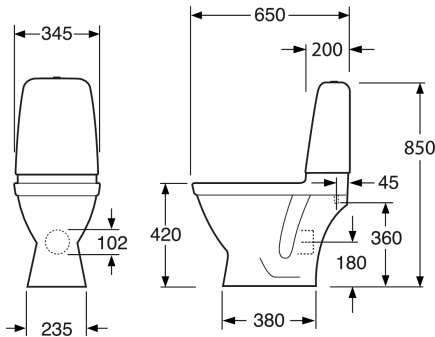

Quality of life since 1825

Toote Omadused

VAIKNE JA KUIV

Ärticle number

Art.nr.
GB116510201303

EAN
7391530073804

Pakendiinfo

Pikkus: 680 mm | Laius: 360 mm | Kõrgus: 940 mm
Kaal: 30 kg
Number pakendis: 1 pc

Paigaldus ja hooldus

Energiamärgistus ja vastavustunnistused

Tehniline info

- CO₂e jalajälg: 66,9 kg
- Loputus - vee kogus: 2/4 L Dobbeltskyl
- Sifoon - äravool: P-trap
- Ühenduse moodud: c/c 155mm sitsfäste

Toilet Skandic 2019-
(Rev 1. 2024-12-02)

Nr.	Toote	Art.nr.
1	Estetic komplektne sisemine paak	GB19299N0101
2a	Loputuspaak Skandic (ilma sisuta)	GB186T01001200
2b	Loputuspaak Pasific (ilma sisuta)	GB186T02001200
2c	Loputuspaak Oceanic (ilma sisuta)	GB186T03001200
3	Väljalaskeklapp Nautic/Estetic	9GN00100
4	Sisselaskeventiil Nautic/Estetic	9GN03200
7	Väljalaskeklapi tihend Nautic/Estetic	9GN00400
8a	Loputusnupp Estetic	87569861
8b	Loputusnupp Public WC-pottidele, ühesüsteemne	9GN016D7
8c	Loputusnupp Estetic, matt must	875698K5
9a	WC poti kinnituskomplekt	92242500
9b	Nordic3 wc poti kinnituskatted	GB19299P0207
10	Loputuspaagi kinnituskomplekt	92226100
11		92096361
13	Sulgventiil	GB1929900503
14	Kattepaneel	GB1929903410
15	Prill-laua kinnitused	92095761
16	WC-poti prill-laud Nautic, jäigad kinnitused	9M256101
17a	Prill-laud Nautic 8M45 - SC/QR	8M45S101
17b	WC-poti prill-laud Nautic, SC/QR	9M26S101
17c	WC-poti prill-laud Nautic, SC/QR	9M26S136
18	Vaikselt sulguva prill-laua amortisaatorid	92242400
19	Prill-laua pehmenduspadjakeste komplekt Nautic	92242001