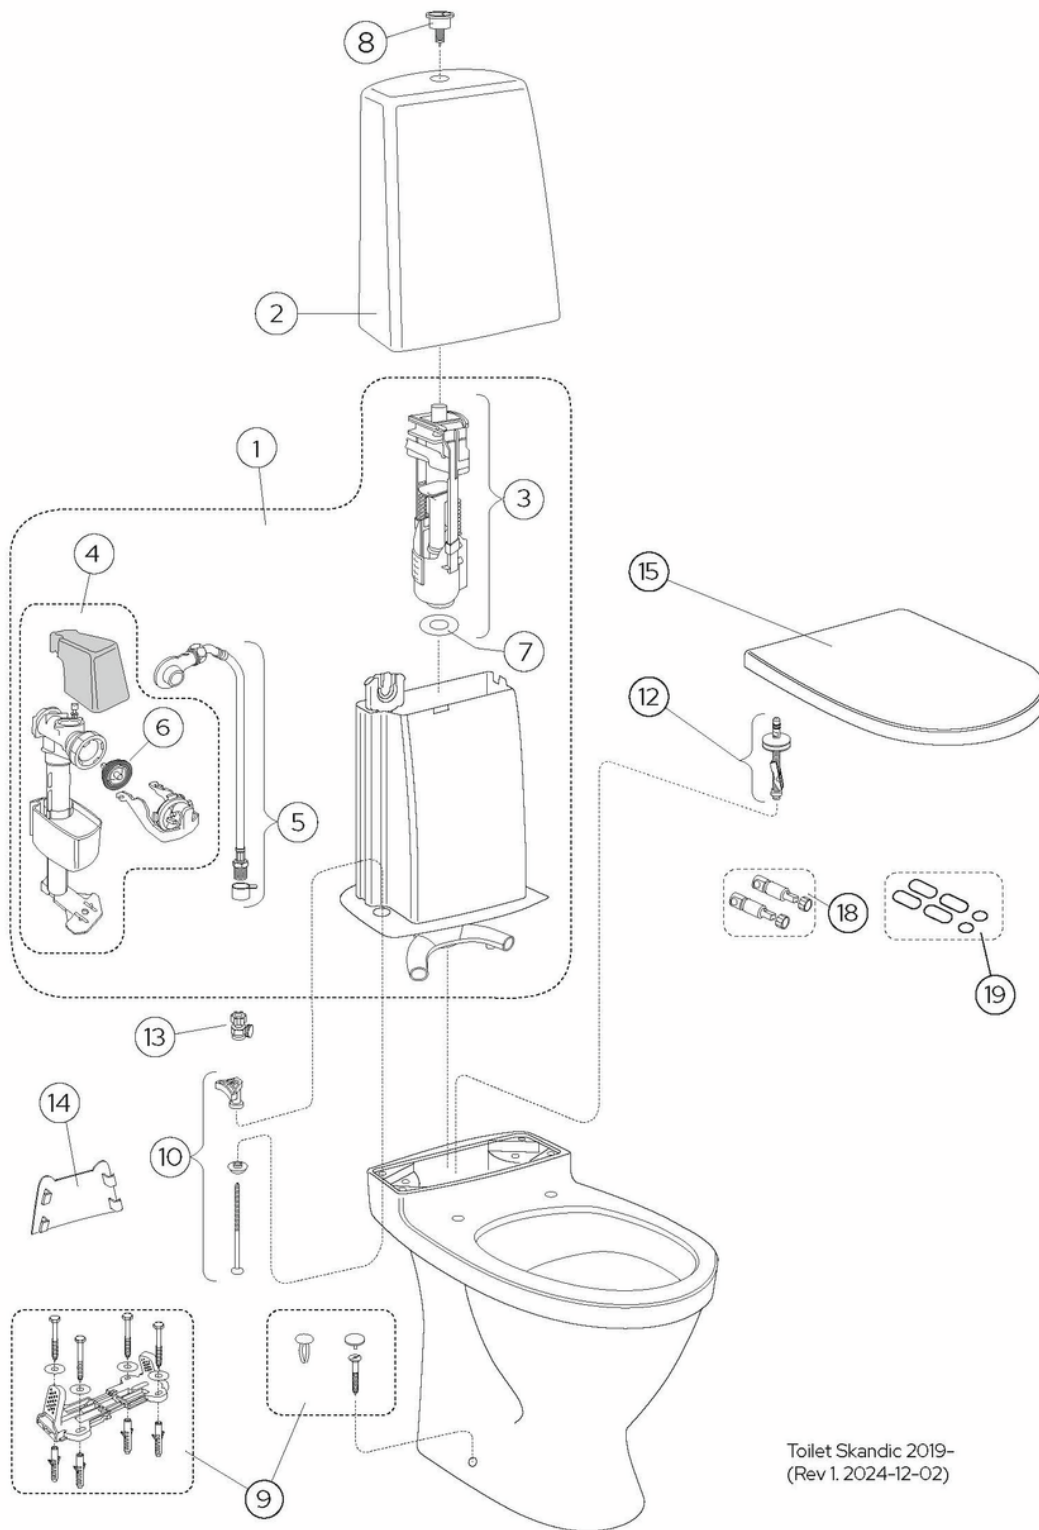

## Pakendiinfo

Pikkus: 680 mm | Laius: 360 mm | Kõrgus: 940 mm  
Kaal: 30 kg  
Number pakendis: 1 pc

## Tehniline info

- CO<sub>2</sub>e jalajälg: 66,9 kg
- Loputus - vee kogus: 2/4 L Dobbeltskyl
- Sifoon - äravool: P-trap
- Ühenduse moodud: c/c 155mm sitsfäste

Toilet Skandic 2019-  
(Rev 1. 2024-12-02)