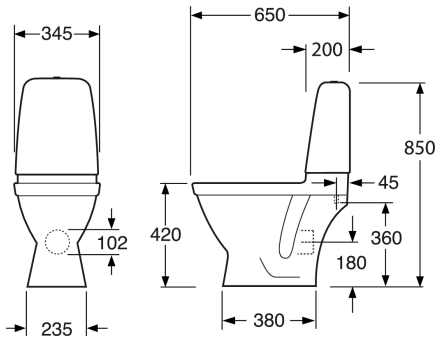

Toote Omadused

VAIKNE JA KUIV

Ärticle number

Art.nr.
GB116510201303

EAN
7391530073804

Pakendiinfo

Pikkus: 680 mm | Laius: 360 mm | Kõrgus: 940 mm
Kaal: 30 kg
Number pakendis: 1 pc

Paigaldus ja hooldus

Energiamärgistus ja vastavustunnistused

Tehniline info

- CO₂e jalajälg: 66,9 kg
- Loputus - vee kogus: 2/4 L Dobbeltskyl
- Sifoon - äravool: P-trap
- Ühenduse moodud: c/c 155mm sitsfäste