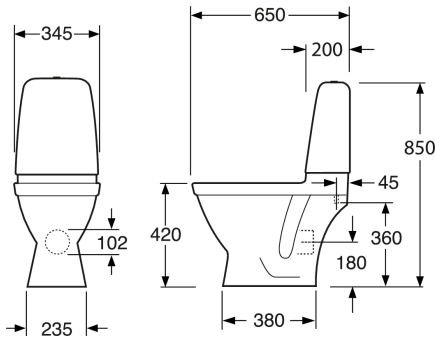

Quality of life since 1825

Produkto savybės

Prekės numeris

Art.nr.
GB116510201303

EAN
7391530073804

Informācija par iepakojumu

Ilgis: 680 mm | Plotis: 360 mm | Aukštis: 940 mm
Svars: 30 kg
Numurs iepakojumā: 1 pc

Surinkimas ir priežiūra

Energijos klasės etiketė ir sertifikatai

Tehniskā informācija

- CO₂e pēdsakas: 66.9 kg
- Plovimas - vandens kiekis: 2/4 L Dobbeltskyl
- Sifonas - išleidimas: P-trap
- Standartinės jungties matmuo: c/c 155mm sitsfāste

Rezerves daļas

Toilet Skandic 2019-
(Rev 1. 2024-12-02)

Nr.	Produkto	Art.nr.
1		GB19299N0101
2a	Vandens bakelio korpusas	GB186T01001200
2b	Vandens bakelio korpusas	GB186T02001200
2c	Vandens bakelio korpusas	GB186T03001200
3	Mechanizmo korpusas, nuleidimo mechanizmas	9GN00100
4	Pripildymo mechanizmas	9GN03200
6		9GN00300
7	Tarpinė	9GN00400
8a	Nuleidimo mygtukas	87569861
8b	Viešosios paskirties vienas paspaudžiamas mygtukas	9GN016D7
8c	Nuleidimo mygtukas	875698K5
9a	Tvirtinimo prie grindų rinkinys	92242500
9b	Kaiščių komplektas	GB19299P0207
10	Bakelio tvirtinimo rinkinys	92226100
11		92096361
13	Uždarymo vožtuvas	GB1929900503
14	Uždengimo dangtelis	GB1929903410
15		92095761
16	Unitazo dangtis „Nautic 9M25“ su plieniniais tvirtinimo elementais	9M256101
17a	Unitazo sėdynė „Nautic 8M45“ - su SC ir QR funkcijomis	8M45S101
17b	Unitazo dangtis „Nautic 9M26“ - su SC ir QR funkcijomis	9M26S101
17c	Unitazo dangtis „Nautic 9M26“ - su SC ir QR funkcijomis	9M26S136
18	Lėto uždarymo mechanizmas	92242400
19	Atraminis komplektas	92242001