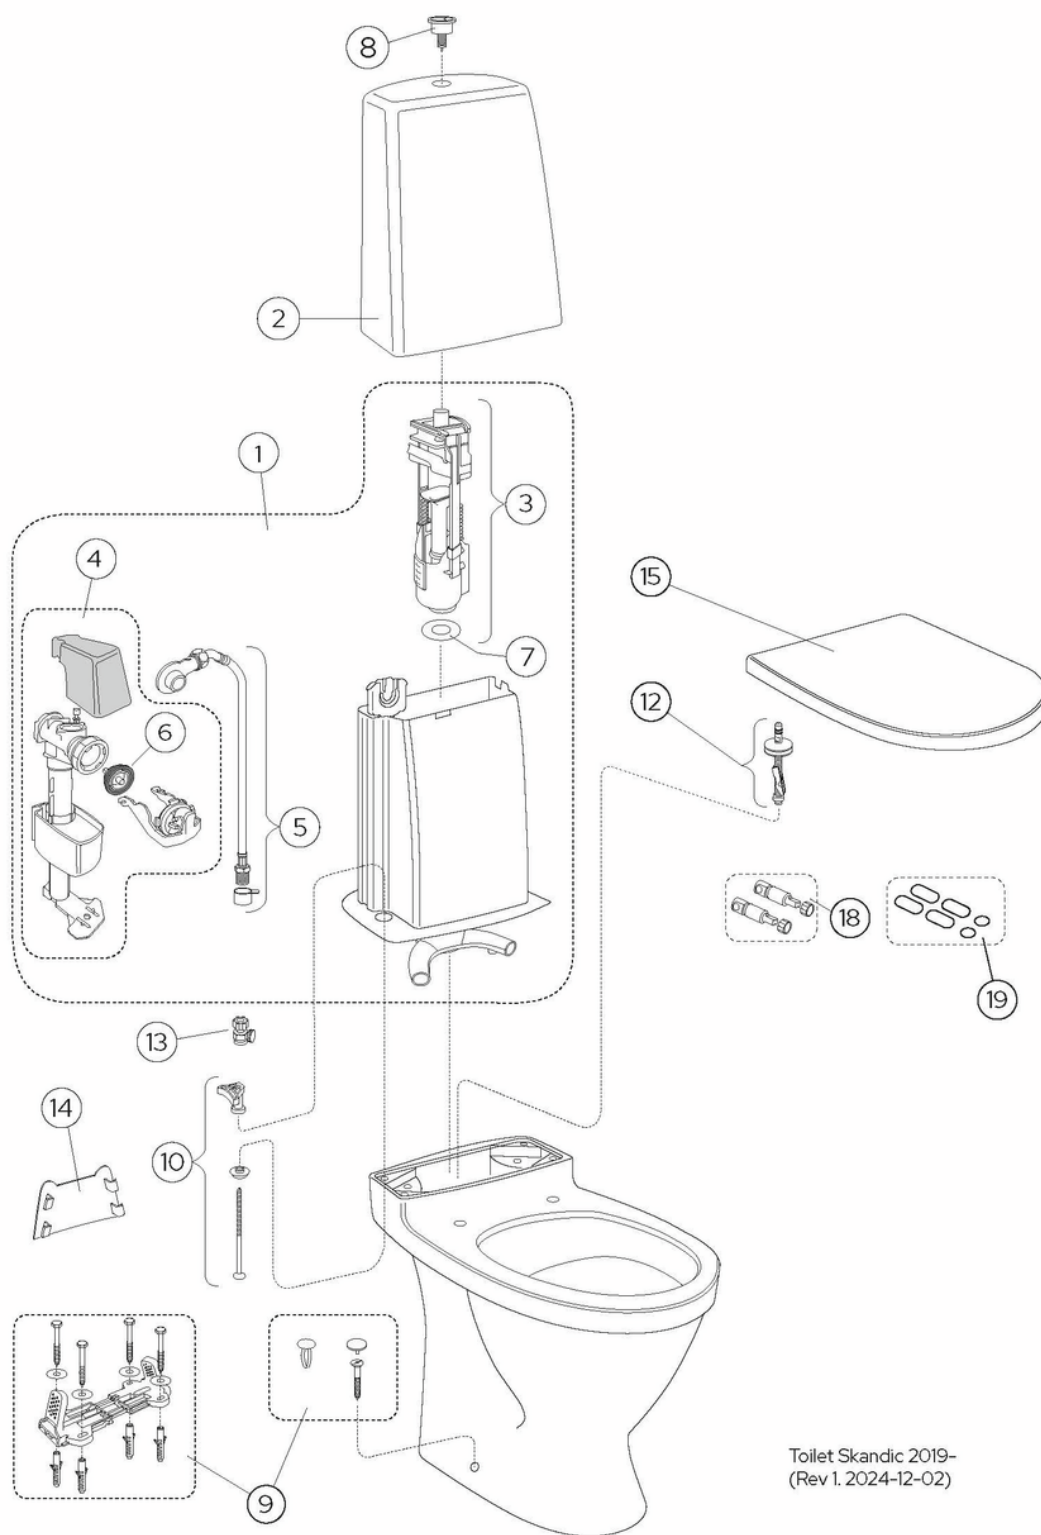

Quality of life since 1825

Produkto savybės

Prekės numeris

Art.nr.
GB116510201303

EAN
7391530073804

Informācija par iepakojumu

Ilgis: 680 mm | Plotis: 360 mm | Aukštis: 940 mm
Svars: 30 kg
Numurs iepakojumā: 1 pc

Surinkimas ir priežiūra

Energijos klasės etiketė ir sertifikatai

Tehniskā informācija

- CO₂e pēdsakas: 66.9 kg
- Plovimas - vandens kiekis: 2/4 L Dobbeltskyl
- Sifonas - išleidimas: P-trap
- Standartinės jungties matmuo: c/c 155mm sitsfāste

Rezerves daļas

Toilet Skandic 2019-
(Rev 1. 2024-12-02)

Nr.	Produkto	Art.nr.
1		GB19299N0101
2a	Vandens bakelio korpusas	GB186T01001200
2b	Vandens bakelio korpusas	GB186T02001200
2c	Vandens bakelio korpusas	GB186T03001200
3	Mechanizmo korpusas, nuleidimo mechanizmas	9GN00100
4	Pripildymo mechanizmas	9GN03200
6		9GN00300
7	Tarpinė	9GN00400
8a	Nuleidimo mygtukas	87569861
8b	Viešosios paskirties vienas paspaudžiamas mygtukas	9GN016D7
8c	Nuleidimo mygtukas	875698K5
9a	Tvirtinimo prie grindų rinkinys	92242500
9b	Kaiščių komplektas	GB19299P0207
10	Bakelio tvirtinimo rinkinys	92226100
11		92096361
13	Uždarymo vožtuvas	GB1929900503
14	Uždengimo dangtelis	GB1929903410
15		92095761
16	Unitazo dangtis „Nautic 9M25“ su plieniniais tvirtinimo elementais	9M256101
17a	Unitazo sėdynė „Nautic 8M45“ - su SC ir QR funkcijomis	8M45S101
17b	Unitazo dangtis „Nautic 9M26“ - su SC ir QR funkcijomis	9M26S101
17c	Unitazo dangtis „Nautic 9M26“ - su SC ir QR funkcijomis	9M26S136
18	Lėto uždarymo mechanizmas	92242400
19	Atraminis komplektas	92242001