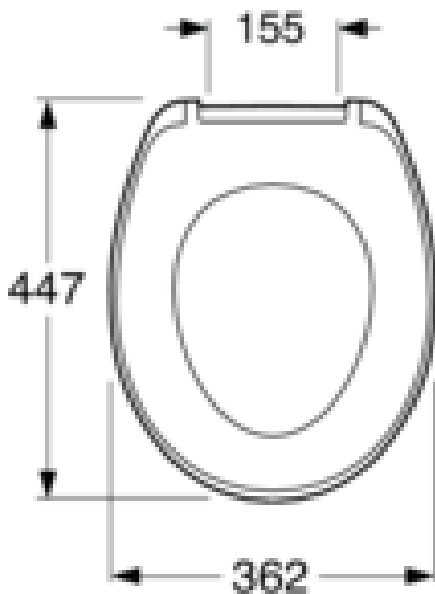

Livskvalitet siden 1825

Toalettsete Nordic3 – Hardplastsete

For vegghengt toalett, SC/QR, hvit.

Produktets funksjoner

- Passer til vegghengt Nordic³ kompakt serien.
- Soft Close (SC) for stille og myk lukking.
- Quick Release (QR) for lett å ta av for enklere rengjøring.

Artikkelnummer

NRF-nr.	Art.nr.	EAN
6025475	8780S801	4062373786888

Informasjon om pakking

Lengde: 460 mm | Brekke: 383 mm | Høyde: 49 mm
Vekt: 2.6 kg
Antall i pakken: 1 st

Montering og vedlikehold

Se den medfølgende installeringsanvisningen. Bruk et mildt rengjøringsmiddel. Bruk aldri klorbaserte eller slipende rengjøringsmidler. Tørk alltid til slutt av med en ren klut. Tørk bort kalk og urinflekker under ringen slik at de ikke setter seg. Hvis flekken ikke går bort, gnir du gjentatte ganger med varmt såpevann og en myk klut på flekken. Ikke spray kjemikalier eller rengjøringsmiddel direkte på setet. Komponenter i setet kan bli skadet. De myke og harde setene våre er gjennomfargede og mister ikke fargen hvis de behandles riktig. Harde seter kan imidlertid tape seg litt på overflaten under ringen hvis det går for lang tid mellom rengjøringene. De kan eventuelt friskes opp med lett polering med bilpoleringsmiddel uten slipeeffekt på en myk klut. Gjør det til en vane å la lokket og ringen stå oppe etter rengjøring av toalettskålen, slik at vaskemiddel og vann får mulighet til å tørke.

Energimerking og sertifiseringer

Teknisk informasjon

- CO2e fotavtrykk: 3,48 kg
- Tilkoblingsdimensjon: c/c 155mm sitsfäste