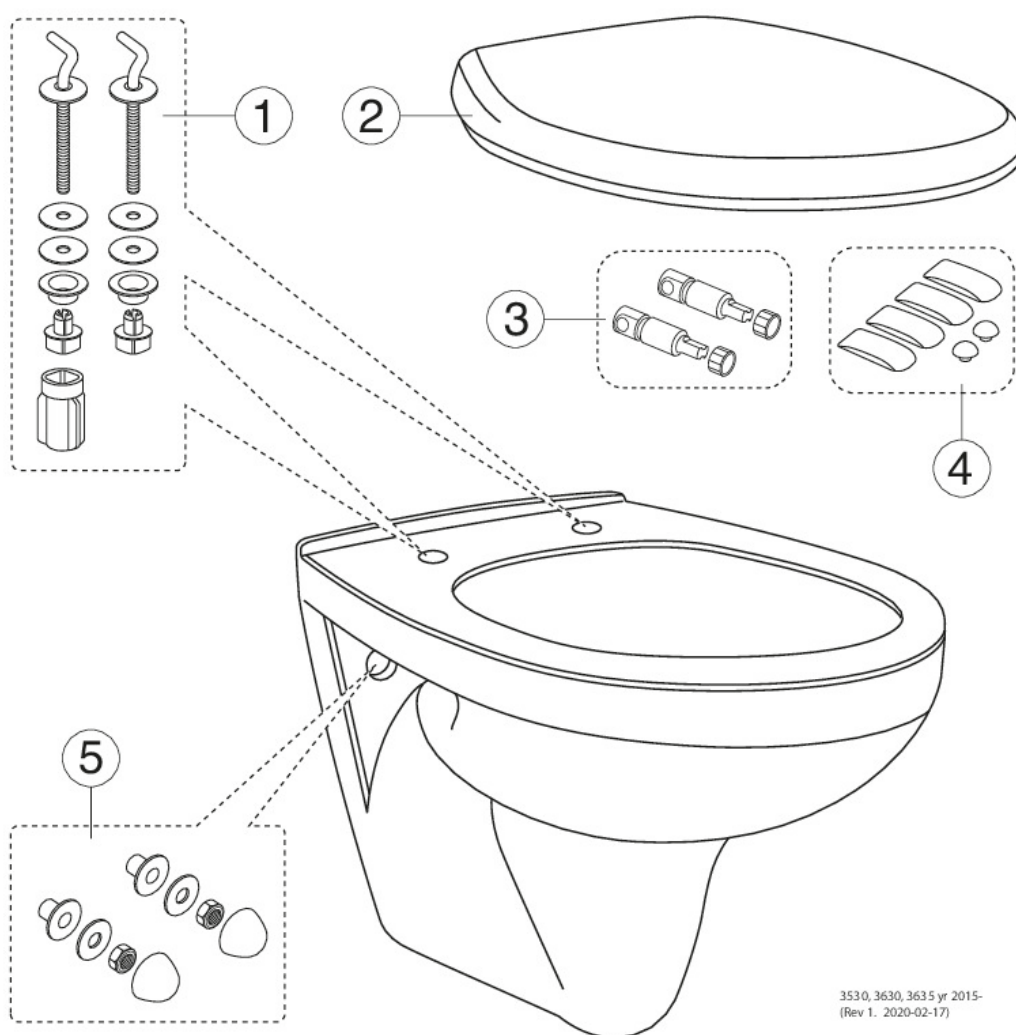

Quality of life since 1825

Seina WC-pott Nordic3 3630- hügieeniline loputus

Ilma prill-lauata

Toote Omadused

- Puuduv siseserv lihtsustab puhastamist
- Loputab ääreni välja
- Sobib paigaldamiseks meie Triomont-raamidega

Article number

Art.nr.
GB113630001000

EAN
4062373759066

Pakendiinfo

Pikkus: 460 mm | Laius: 400 mm | Kõrgus: 550 mm

Kaal: 17,8 kg

Number pakendis: 1 pc

Paigaldus ja hooldus

Energiamärgistus ja vastavustunnistused

Tehniline info

- CO₂e jalajälg: 37,2 kg
- Loputus – vee kogus: 4,5/3 Kahesüsteemne loputus 4,5/3 L
- Ühenduse moodud: c/c 155mm sitsfäste

Varuosad

3530, 3630, 3635 yr 2015-
(Rev 1. 2020-02-17)