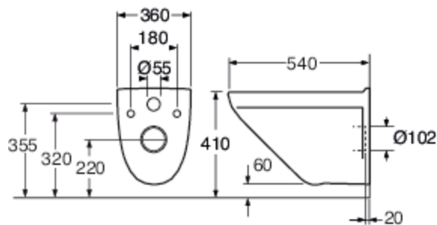

Article number

Art.nr.
GB113630001000

EAN
4062373759066

Pakendiinfo

Pikkus: 460 mm | Laius: 400 mm | Kõrgus: 550 mm

Kaal: 17,8 kg

Number pakendis: 1 pc

Paigaldus ja hooldus

Energiamärgistus ja vastavustunnistused

Tehniline info

- CO₂e jalajälg: 37,2 kg
- Loputus – vee kogus: 4,5/3 Kahesüsteemne loputus 4,5/3 L
- Ühenduse moodud: c/c 155mm sitsfäste

Varuosad

3530, 3630, 3635 yr 2015-
(Rev 1. 2020-02-17)