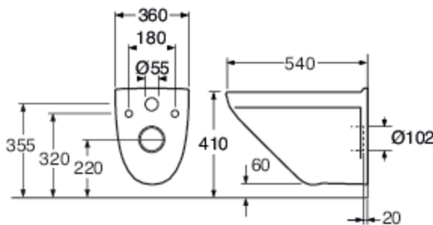

Artikkelnummer

NRF-nr.	Art.nr.	EAN
6023682	GB113630001000	4062373759066

Informasjon om pakking

Lengde: 460 mm | Bredde: 400 mm | Høyde: 550 mm
Vekt: 17.8 kg
Antall i pakken: 1 st

Montering og vedlikehold

Vi anbefaler bruk av fagperson for installasjon. Designet for montering med våre Triomont armaturer. Montert på bolter mot vegg (boltene blir levert med Triomontarmatur). Boltfrespring fra ferdig vegg må være 30-50 mm. Se medfølgende installasjonsinstruksjoner. Rengjør porselenet ofte, så setter ikke smuss og kalk seg så lett fast. Hvis det vanlige rengjøringsmidlet ikke gir ønsket effekt, kan du bruke sitron- eller vinsyre fra apoteket. Kalkflekker fjerner du med vanlig husholdningseddik. Bruk aldri rengjøringsmidler med slipeeffekt. Det skader glasuren på sikt. Bruk heller ikke sterkt alkaliske, lutbaserte avløpsrensere, siden disse kan være skadelig for både porselenet og miljøet. For klosetter som skal stå på et sted uten oppvarming, bør sisternen tømmes. Hell ca. 4 dl frostvæske i vannlåsen. Bruk et miljøvennlig produkt.

Energimerking og sertifiseringer

Teknisk informasjon

- CO₂e fotavtrykk: 37,2 kg
- Spyling – vannmengde: 4,5/3 Dobbelspyling 4,5/3 (L)
- Tilkoblingsdimensjon: c/c 155mm sitsfaste

Reservedeler

3530, 3630, 3635 yr 2015-
(Rev 1. 2020-02-17)