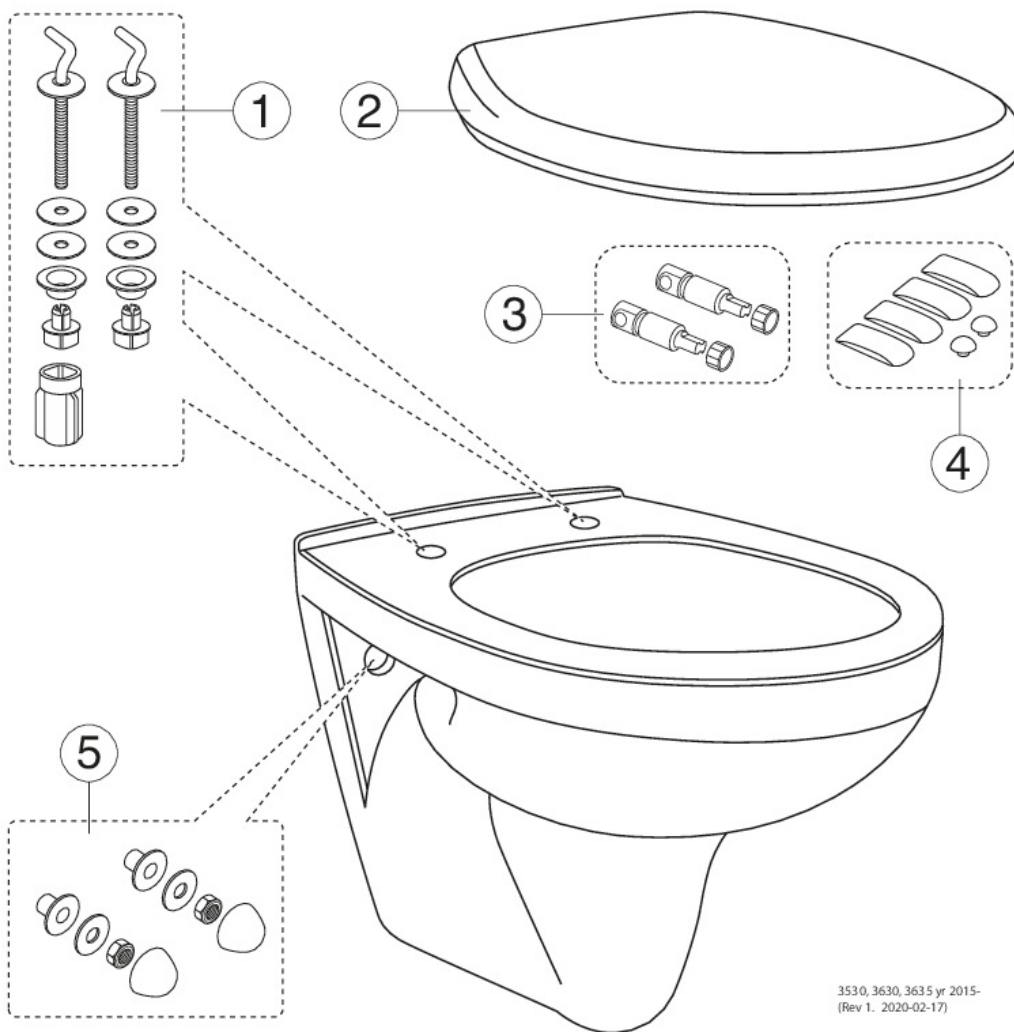

Livskvalitet siden 1825

Nordic³ 3630 vegghengt toalett

Uten sete

Produktets funksjoner

- Hygienisk Flush med åpen spylekant for enklere rengjøring.
- Funksjonell design med skandinavisk standardmål.
- Glassert under spylekanten for enklere rengjøring. Passer til våre Triomont monteringsstativer.

Artikkelnummer

NRF-nr.	Art.nr.	EAN
6023682	GB113630001000	4062373759066

Informasjon om pakking

Lengde: 460 mm | Bredde: 400 mm | Høyde: 550 mm
Vekt: 17.8 kg
Antall i pakken: 1 st

Montering og vedlikehold

Vi anbefaler bruk av fagperson for installasjon. Designet for montering med våre Triomont armaturer. Montert på bolter mot vegg (boltene blir levert med Triomontarmatur). Boltfrespring fra ferdig vegg må være 30-50 mm. Se medfølgende installasjonsinstruksjoner. Rengjør porselenet ofte, så setter ikke smuss og kalk seg så lett fast. Hvis det vanlige rengjøringsmidlet ikke gir ønsket effekt, kan du bruke sitron- eller vinsyre fra apoteket. Kalkflekker fjerner du med vanlig husholdningseddik. Bruk aldri rengjøringsmidler med slipeeffekt. Det skader glasuren på sikt. Bruk heller ikke sterkt alkaliske, lutbaserte avløpsrensere, siden disse kan være skadelig for både porselenet og miljøet. For klosetter som skal stå på et sted uten oppvarming, bør sisternen tømmes. Hell ca. 4 dl frostvæske i vannlåsen. Bruk et miljøvennlig produkt.

Energimerking og sertifiseringer

Teknisk informasjon

- CO₂e fotavtrykk: 37,2 kg
- Spyling – vannmengde: 4,5/3 Dobbelspyling 4,5/3 (L)
- Tilkoblingsdimensjon: c/c 155mm sitsfaste

Reservedeler

3530, 3630, 3635 yr 2015-
(Rev 1. 2020-02-17)