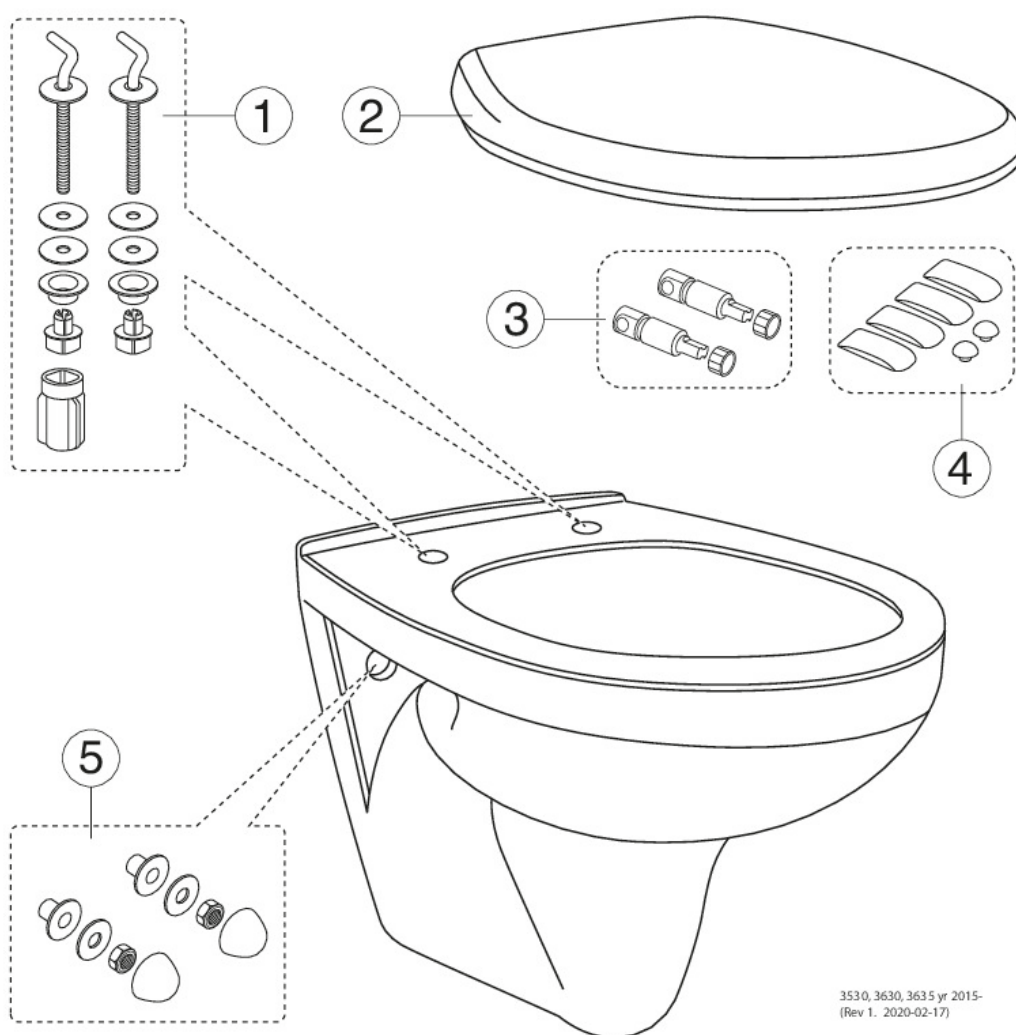

Quality of life since 1825

Seina WC-pott Nordic3 3630- hügieeniline loputus

Standard prill-laud

Toote Omadused

- Valmistatud tihendatud hügieenilisest ja vastupidavast sanitaarportselanist
- Puuduv siseserv lihtsustab puhastamist
- Loputab ääreni välja

Article number

Art.nr.
GB113630001010

EAN
4062373756713

Pakendiinfo

Pikkus: 460 mm | Laius: 400 mm | Kõrgus: 550 mm

Kaal: 20.5 kg

Number pakendis: 1 pc

Paigaldus ja hooldus

Energiamärgistus ja vastavustunnistused

Tehniline info

- CO₂e jalajalg: 42,09 kg
- Loputus – vee kogus: 4,5/3 Kahesüsteemne loputus 4,5/3 L
- Ühenduse moodud: c/c 155mm sitsfäste

Varuosad

3530, 3630, 3635 yr 2015-
(Rev 1. 2020-02-17)