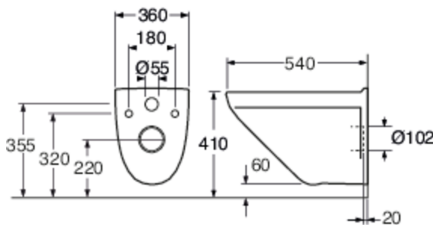

Article number

Art.nr.
GB113630001010

EAN
4062373756713

Pakendiinfo

Pikkus: 460 mm | Laius: 400 mm | Kõrgus: 550 mm

Kaal: 20.5 kg

Number pakendis: 1 pc

Paigaldus ja hooldus

Energiamärgistus ja vastavustunnistused

Tehniline info

- CO₂e jalajalg: 42,09 kg
- Loputus – vee kogus: 4,5/3 Kahesüsteemne loputus 4,5/3 L
- Ühenduse moodud: c/c 155mm sitsfäste

Varuosad

3530, 3630, 3635 yr 2015-
(Rev 1. 2020-02-17)