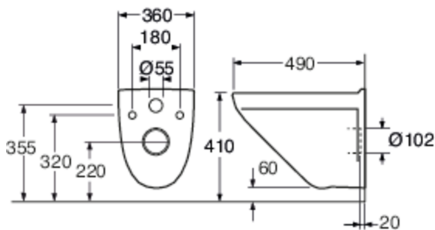

Artikkelien numero

LVI-nr.
5655025

Art.nr.
GB113635001000

EAN
4062373759073

Pakkaustiedot

Pituus: 415 mm | Leveys: 415 mm | Korkeus: 530 mm

Paino: 17.5 kg

Pakkauksen numero: 1 pc

Kokoaminen & hoito

Energiamerkintä ja -sertifiointi

Tekniset tiedot

- Tuotteen CO₂e jalanjälki: 37,2 kg
- Huuhtelu - vesimäärä: 4,5/3 Duo-huuhtelu 3/4,5(L)
- Liitäntäkoko: c/c 155mm sitsfäste

Varaosat

3530, 3630, 3635 yr 2015-
(Rev 1. 2020-02-17)