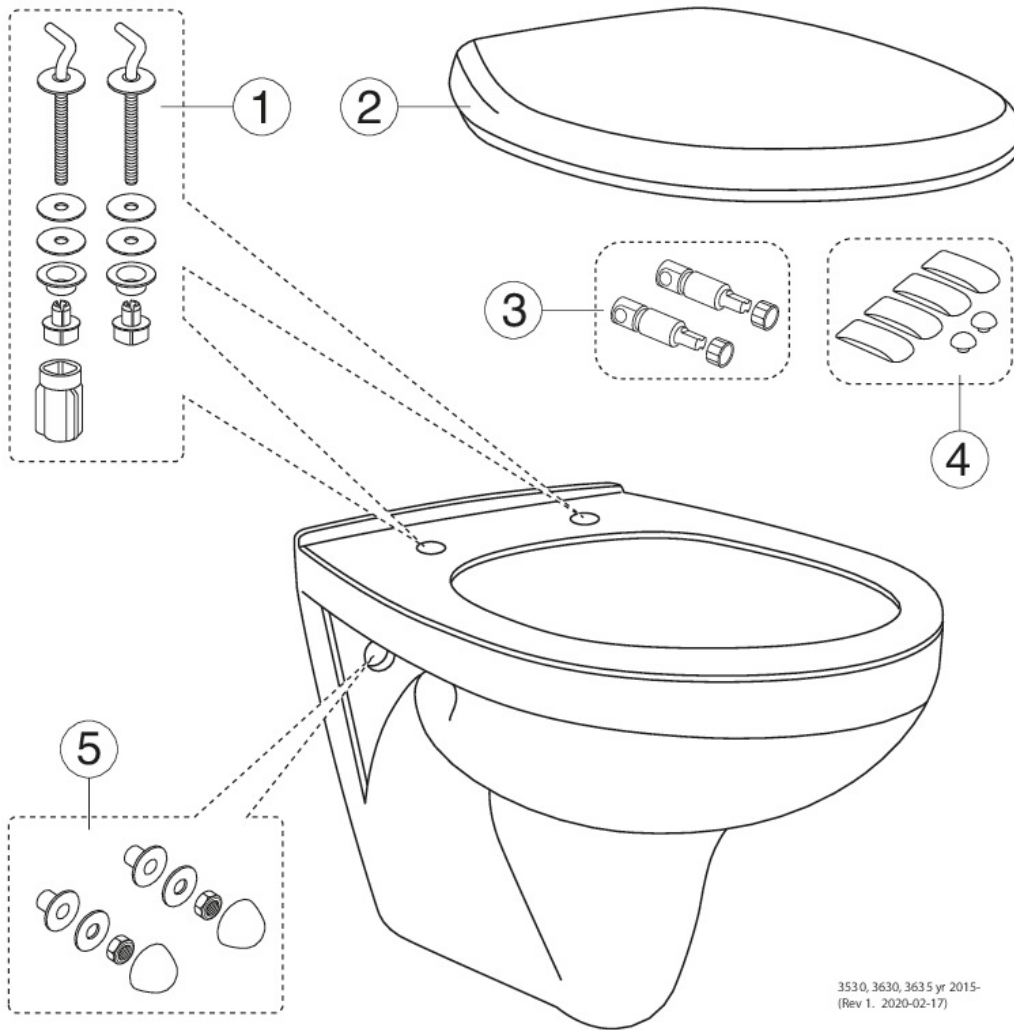

Quality of life since 1825

Seinä-WC Nordic3 3635 - Hygienic Flush

Ilman istuinkantta

Tuotteen ominaisuudet

- Hygienic Flush with open flush rim for easier cleaning
- Glazed under the flush edge for simplified cleaning
- Works with our Triomont fixtures

Artikkelien numero

LVI-nr.
5655025

Art.nr.
GB113635001000

EAN
4062373759073

Pakkaustiedot

Pituus: 415 mm | Leveys: 415 mm | Korkeus: 530 mm

Paino: 17.5 kg

Pakkauksen numero: 1 pc

Kokoaminen & hoito

Energiamerkintä ja -sertifiointi

Tekniset tiedot

- Tuotteen CO₂e jalanjälki: 37,2 kg
- Huuhtelu - vesimäärä: 4,5/3 Duo-huuhtelu 3/4,5(L)
- Liitäntäkoko: c/c 155mm sitsfäste

Varaosat

3530, 3630, 3635 yr 2015-
(Rev 1. 2020-02-17)