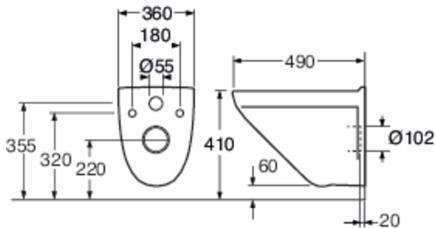

Artikkelien numero

LVI-nr.
5655025

Art.nr.
GB113635001000

EAN
4062373759073

Pakkaustiedot

Pituus: 415 mm | Leveys: 415 mm | Korkeus: 530 mm

Paino: 17.5 kg

Pakkauksen numero: 1 pc

Kokoaminen & hoito

Energiamerkintä ja -sertifiointi

Tekniset tiedot

- Tuotteen CO₂e jalanjälki: 37,2 kg
- Huuhtelu - vesimäärä: 4,5/3 Duo-huuhtelu 3/4,5(L)
- Liitäntäkoko: c/c 155mm sitsfäste

Varaosat

3530, 3630, 3635 yr 2015-
(Rev 1. 2020-02-17)