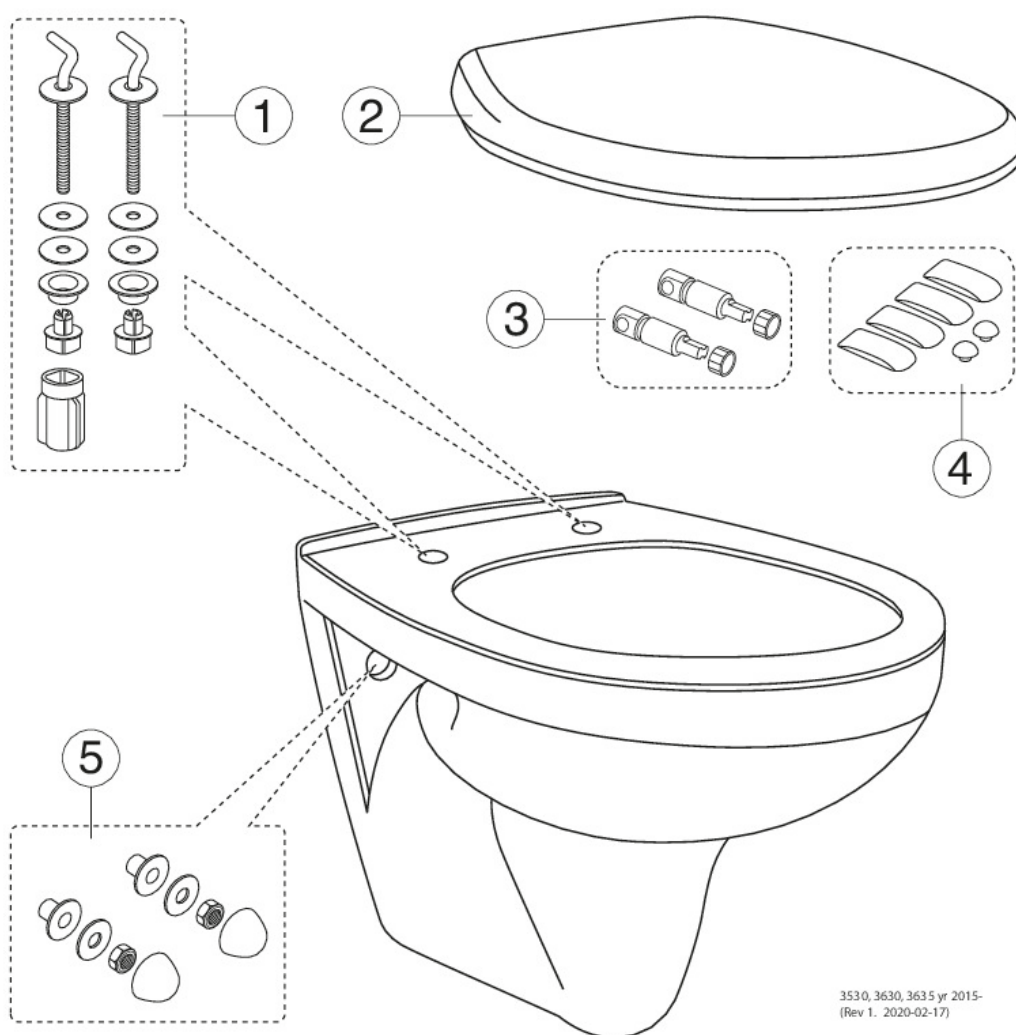

Quality of life since 1825

Kompaktne seinä WC-pott Nordic3 3635- hügieeniline loputus

Ilma prill-lauata

Toote Omadused

- Puuduv siseserv lihtsustab puhastamist
- Loputab ääreni välja
- Sobib paigaldamiseks meie Triomont-raamidega
-

Article number

Art.nr.
GB113635001000

EAN
4062373759073

Pakendiinfo

Pikkus: 415 mm | Laius: 415 mm | Kõrgus: 530 mm

Kaal: 17.5 kg

Number pakendis: 1 pc

Paigaldus ja hooldus

Energiamärgistus ja vastavustunnistused

Tehniline info

- CO₂e jalajalg: 37,2 kg
- Loputus – vee kogus: 4,5/3 Kahesüsteemne loputus 4,5/3 L
- Ühenduse moodud: c/c 155mm sitsfäste

Varuosad

3530, 3630, 3635 yr 2015-
(Rev 1. 2020-02-17)