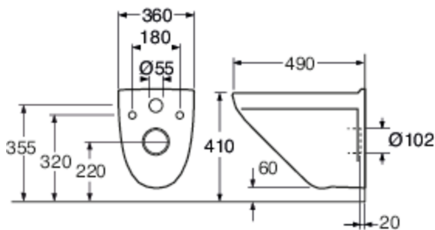

Article number

Art.nr.
GB113635001000

EAN
4062373759073

Pakendiinfo

Pikkus: 415 mm | Laius: 415 mm | Kõrgus: 530 mm

Kaal: 17.5 kg

Number pakendis: 1 pc

Paigaldus ja hooldus

Energiamärgistus ja vastavustunnistused

Tehniline info

- CO₂e jalajalg: 37,2 kg
- Loputus – vee kogus: 4,5/3 Kahesüsteemne loputus 4,5/3 L
- Ühenduse moodud: c/c 155mm sitsfäste

Varuosad

3530, 3630, 3635 yr 2015-
(Rev 1. 2020-02-17)