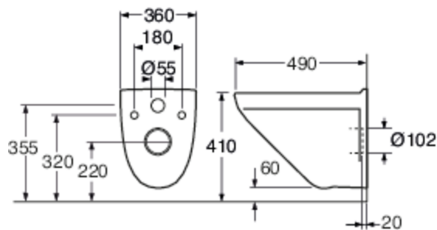

Energimärkning och certifieringar

- Produkten följer AMA-rekommendationer, SS-EN 33-dimensionering och SS-EN 997-funktionCE-godkänd

Teknisk information

- Produktens CO₂e fotavtryck: 41,18 kg
- Spolning – vattenmängd: 4,5/3 Dubbspolning 4,5/3 (L)