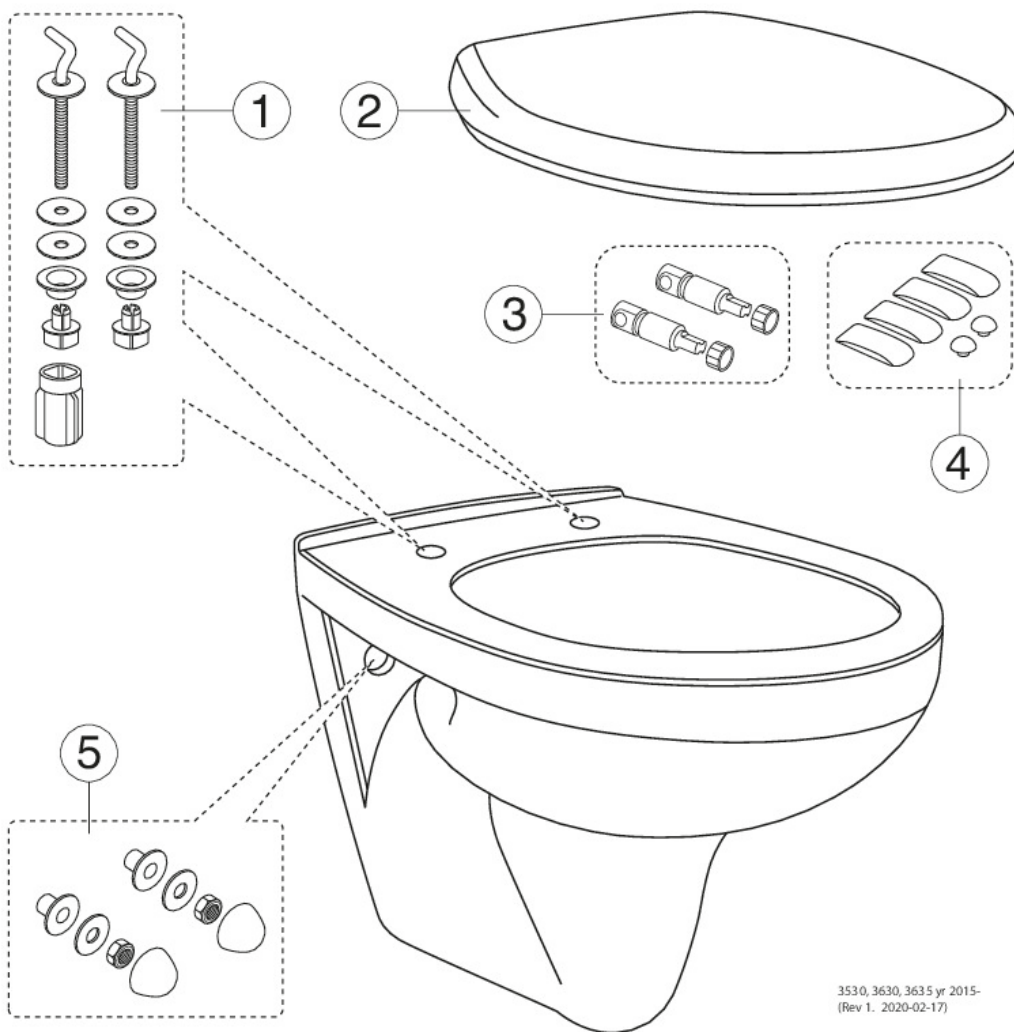

Reservdelar

3530, 3630, 3635 yr 2015-
(Rev 1. 2020-02-17)

Nr.	Produkt	RSK-nr.	Art-nr.
1a	Sitsfästen		92091261
1b	Sitsfästen		92091161
2b	Toalettsits Nordic³ - Hårdsits	7821940	8780G801
2c	Toalettsits Nordic³ - Hårdsits	7821939	8780S801
4	Buffer set		92242101
5	Väggmontagesats		92185901
9f	Soft Close dämpare		92242400