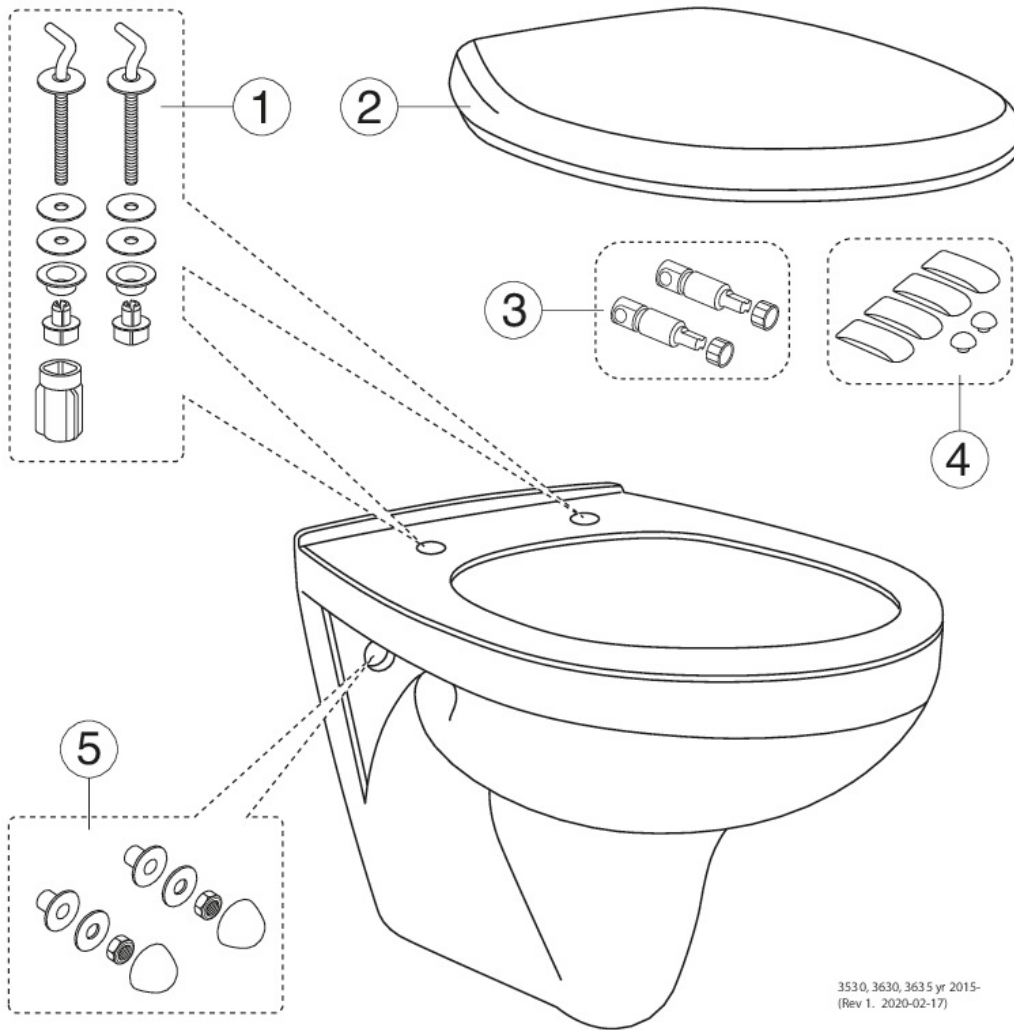

Quality of life since 1825

Seinä-WC Nordic3 3635 - HygienicFlush

PP-istuinkannella

Tuotteen ominaisuudet

- Hygienic Flush with open flush rim for easier cleaning
- Glazed under the flush edge for simplified cleaning
- Works with our Triomont fixtures

Artikkelien numero

LVI-nr.
5655026

Art.nr.
GB113635001010

EAN
4062373759080

Pakkaustiedot

Pituus: 460 mm | Leveys: 400 mm | Korkeus: 550 mm

Paino: 18 kg

Pakkauksen numero: 1 pc

Kokoaminen & hoito

Energiamerkintä ja -sertifiointi

Tekniset tiedot

- Tuotteen CO₂e jalanjälki: 41,18 kg
- Huuhtelu - vesimäärä: 4,5/3 Duo-huuhtelu 3/4,5(L)
- Liitäntäkoko: c/c 155mm sitsfäste

3530, 3630, 3635 yr 2015-
(Rev 1. 2020-02-17)