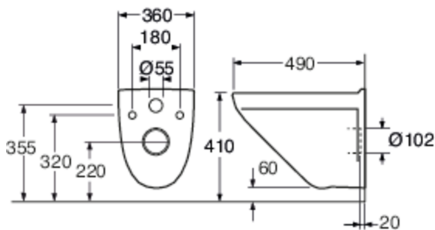

Artikkelien numero

LVI-nr.
5655026

Art.nr.
GB113635001010

EAN
4062373759080

Pakkaustiedot

Pituus: 460 mm | Leveys: 400 mm | Korkeus: 550 mm

Paino: 18 kg

Pakkauksen numero: 1 pc

Kokoaminen & hoito

Energiamerkintä ja -sertifiointi

Tekniset tiedot

- Tuotteen CO₂e jalanjälki: 41,18 kg
- Huuhtelu - vesimäärä: 4,5/3 Duo-huuhtelu 3/4,5(L)
- Liitäntäkoko: c/c 155mm sitsfäste

3530, 3630, 3635 yr 2015-
(Rev 1. 2020-02-17)