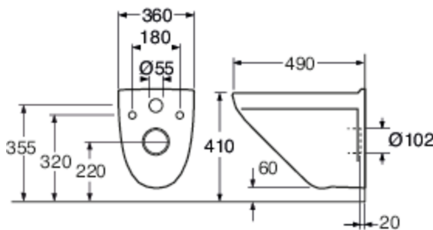

Article number

Art.nr.
GB113635001010

EAN
4062373759080

Pakendiinfo

Pikkus: 460 mm | Laius: 400 mm | Kõrgus: 550 mm

Kaal: 18 kg

Number pakendis: 1 pc

Paigaldus ja hooldus

Energiamärgistus ja vastavustunnistused

Tehniline info

- CO₂e jalajalg: 41,18 kg
- Loputus – vee kogus: 4,5/3 Kahesüsteemne loputus 4,5/3 L
- Ühenduse moodud: c/c 155mm sitsfäste

Varuosad

3530, 3630, 3635 yr 2015-
(Rev 1. 2020-02-17)