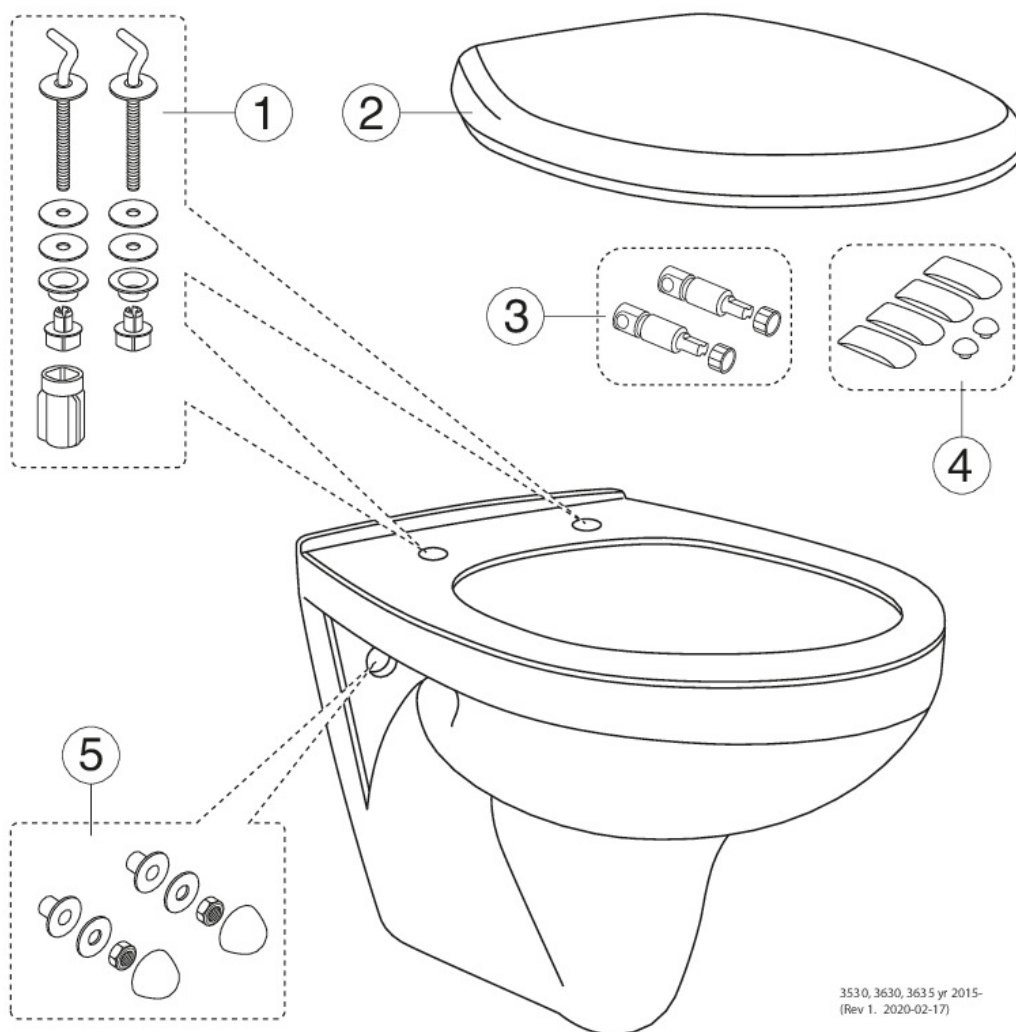

Quality of life since 1825

Kompaktne seinä WC-pott Nordic3 3635- hügieeniline loputus

Standard prill-laud

Toote Omadused

- Puuduv siseserv lihtsustab puhastamist
- Loputab ääreni välja
- Sobib paigaldamiseks meie Triomont-raamidega

Article number

Art.nr.
GB113635001010

EAN
4062373759080

Pakendiinfo

Pikkus: 460 mm | Laius: 400 mm | Kõrgus: 550 mm

Kaal: 18 kg

Number pakendis: 1 pc

Paigaldus ja hooldus

Energiamärgistus ja vastavustunnistused

Tehniline info

- CO₂e jalajalg: 41,18 kg
- Loputus – vee kogus: 4,5/3 Kahesüsteemne loputus 4,5/3 L
- Ühenduse moodud: c/c 155mm sitsfäste

Varuosad

3530, 3630, 3635 yr 2015-
(Rev 1. 2020-02-17)