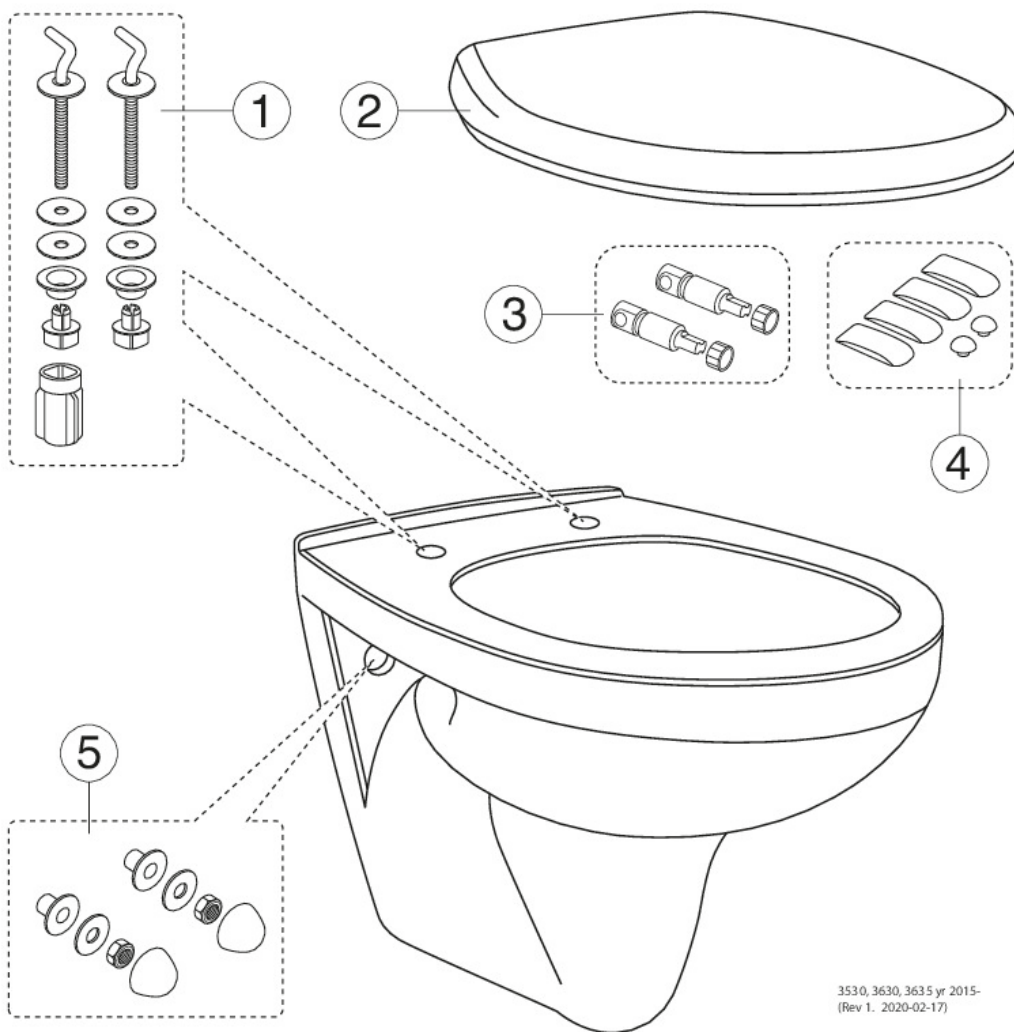

Livskvalitet siden 1825

Nordic³ HF 3635 Teardrop Compact vegghengt toalett

Med standardsete

Produktets funksjoner

- Hygienic Flush med åpen spylekant for lettere rengjøring
- Glassert under spylekanten for enklere rengjøring
- Passer med Triomont innbyggingsisterne

Artikkelnummer

NRF-nr.	Art.nr.	EAN
6023685	GB113635001010	4062373759080

Informasjon om pakking

Lengde: 460 mm | Brekke: 400 mm | Høyde: 550 mm
Vekt: 18 kg
Antall i pakken: 1 st

Montering og vedlikehold

Vi anbefaler bruk av fagperson for installasjon. Designet for montering med våre Triomont armaturer. Montert på bolter mot vegg (boltene blir levert med Triomontarmatur). Boltfremspring fra ferdig vegg må være 30-50 mm. Se medfølgende installasjonsinstruksjoner. Rengjør porselenet ofte, så setter ikke smuss og kalk seg så lett fast. Hvis det vanlige rengjøringsmidlet ikke gir ønsket effekt, kan du bruke sitron- eller vinsyre fra apoteket. Kalkflekker fjerner du med vanlig husholdningseddik. Bruk aldri rengjøringsmidler med slipeeffekt. Det skader glasuren på sikt. Bruk heller ikke sterkt alkaliske, lutbaserte avløpsrensere, siden disse kan være skadelig for både porselenet og miljøet. For klosetter som skal stå på et sted uten oppvarming, bør sisternen tømmes. Hell ca. 4 dl frostvæske i vannlåsen. Bruk et miljøvennlig produkt.

Energimerking og sertifiseringer

- Produktet er i samsvar med AMA-anbefalinger, SS-EN 33 dimensjonering og SS-EN 997-funksjon CE godkjent

Teknisk informasjon

- CO₂e fotavtrykk: 41,18 kg
- Spyling – vannmengde: 4,5/3 Dobbelspyling 4,5/3 (L)

- Tilkoblingsdimensjon: c/c 155mm sitsfäste

Reservedeler

3530, 3630, 3635 yr 2015-
(Rev 1. 2020-02-17)

Nr.	Produkt	NRF-nr.	Art.nr.
1a	Setefester		GB92091261
1b	Setefester		GB92091161
2a	Toalettsete Nordic ³ - Standard propensete	6025477	9M648101
2b	Toalettsete Nordic ³ - Hardplastsete	6025476	8780G801
2c	Toalettsete Nordic ³ - Hardplastsete	6025475	8780S801
5	Veggmonteringssett		92185901
9f	Soft Close-demper	6026034	92242400