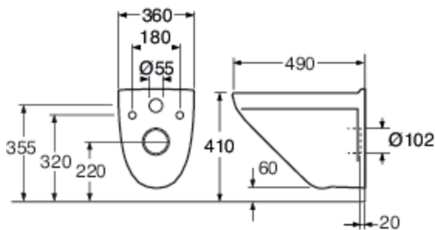

Artikkelnummer

NRF-nr.	Art.nr.	EAN
6023685	GB113635001010	4062373759080

Informasjon om pakking

Lengde: 460 mm | Brekke: 400 mm | Høyde: 550 mm
Vekt: 18 kg
Antall i pakken: 1 st

Montering og vedlikehold

Vi anbefaler bruk av fagperson for installasjon. Designet for montering med våre Triomont armaturer. Montert på bolter mot vegg (boltene blir levert med Triomontarmatur). Boltfremspring fra ferdig vegg må være 30-50 mm. Se medfølgende installasjonsinstruksjoner. Rengjør porselenet ofte, så setter ikke smuss og kalk seg så lett fast. Hvis det vanlige rengjøringsmidlet ikke gir ønsket effekt, kan du bruke sitron- eller vinsyre fra apoteket. Kalkflekker fjerner du med vanlig husholdningseddik. Bruk aldri rengjøringsmidler med slipeeffekt. Det skader glasuren på sikt. Bruk heller ikke sterkt alkaliske, lutbaserte avløpsrensere, siden disse kan være skadelig for både porselenet og miljøet. For klosetter som skal stå på et sted uten oppvarming, bør sisternen tømmes. Hell ca. 4 dl frostvæske i vannlåsen. Bruk et miljøvennlig produkt.

Energimerking og sertifiseringer

- Produktet er i samsvar med AMA-anbefalinger, SS-EN 33 dimensjonering og SS-EN 997-funksjon CE godkjent

Teknisk informasjon

- CO₂e fotavtrykk: 41,18 kg
- Spyling – vannmengde: 4,5/3 Dobbelspyling 4,5/3 (L)