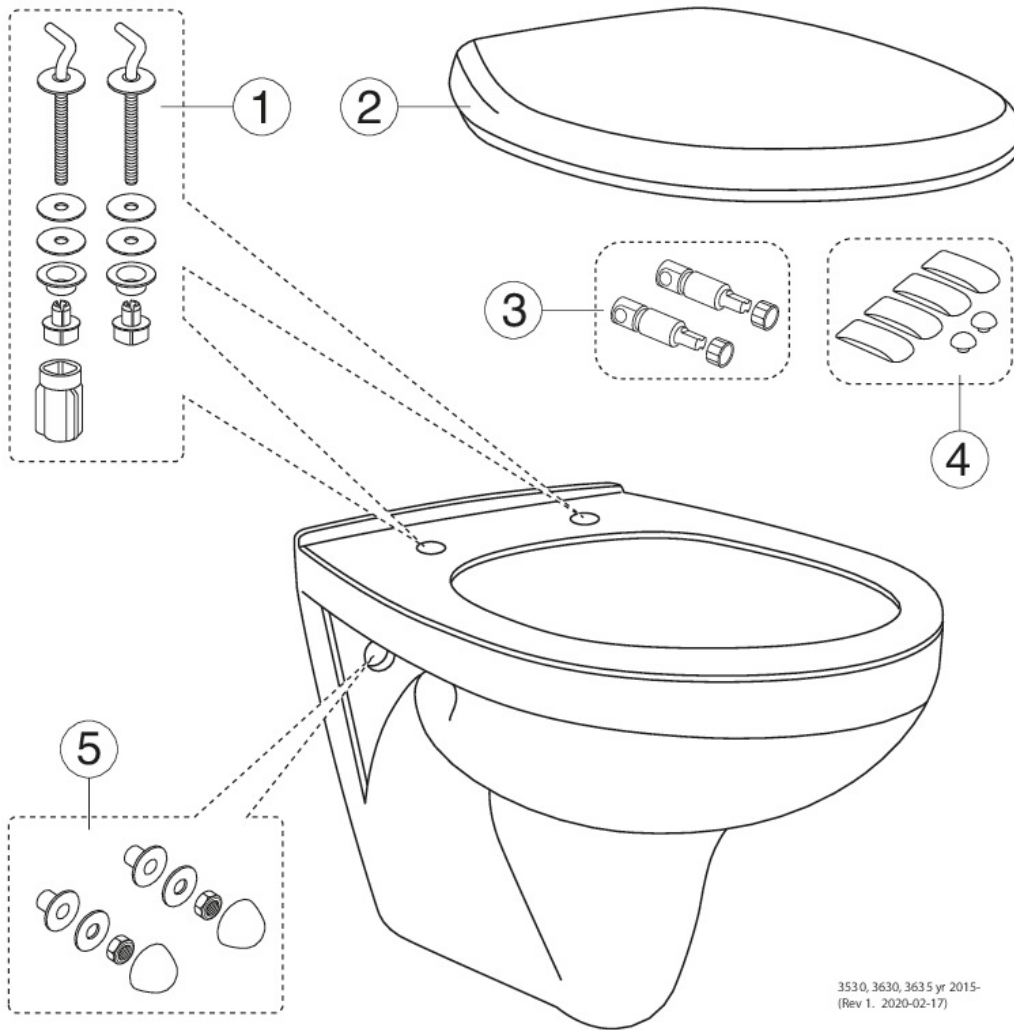

3530, 3630, 3635 yr 2015-
(Rev 1. 2020-02-17)

Nr.	Tuote	LVI-nr.	Art.nr.
1a	Saranasarja		GB92091261
1b	Saranasarja		GB92091161
2a	Wc istuimen kansi Nordic³ - Vakio PP	5712099	9M648101
2b	Istuinkansi Nordic³ - kovamuovi	5712103	8780G801
2c	Istuinkansi Nordic³ - kovamuovi	5712104	8780S801
5	Seinäasennussarja		92185901
9f	Vaimennin (soft close)	5712038	92242400