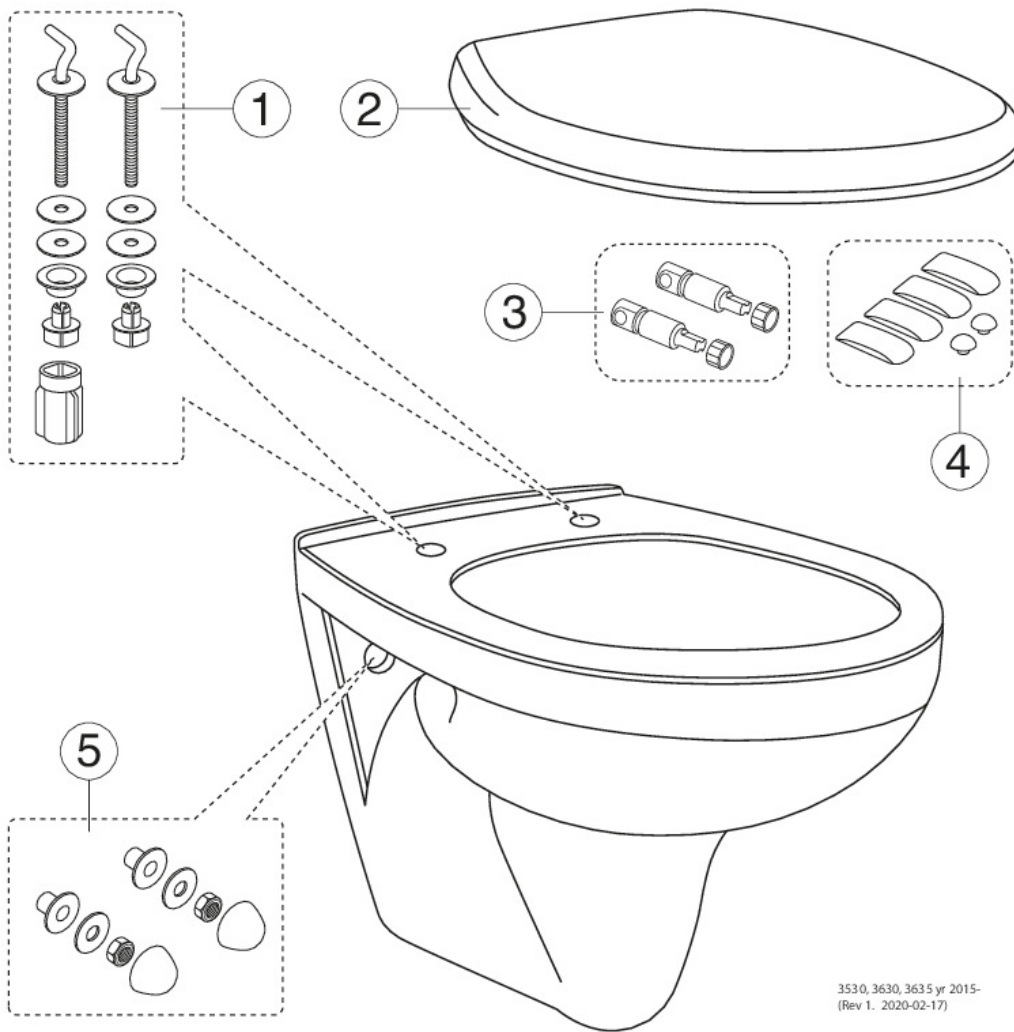

Quality of life since 1825

Seinä-WC Nordic3 3635 - Hygienic Flush

Soft-close & Quick-release istuinkannella

Tuotteen ominaisuudet

- Hygienic Flush with open flush rim for easier cleaning
- Glazed under the flush edge for simplified cleaning
- Works with our Triomont fixtures

Artikkelien numero

LVI-nr.
5655027

Art.nr.
GB113635001030

EAN
4062373759103

Pakkaustiedot

Pituus: 460 mm | Leveys: 400 mm | Korkeus: 550 mm

Paino: 18 kg

Pakkauksen numero: 1 pc

Kokoaminen & hoito

Energiamerkintä ja -sertifiointi

Tekniset tiedot

- Tuotteen CO₂e jalanjälki: 39,68 kg
- Huuhtelu - vesimäärä: 4,5/3 Duo-huuhtelu 3/4,5(L)
- Liitäntäkoko: c/c 155mm sitsfäste

Varaosat

3530, 3630, 3635 yr 2015-
(Rev 1. 2020-02-17)