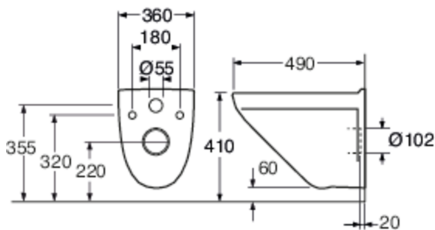

Artikkelien numero

LVI-nr.
5655027

Art.nr.
GB113635001030

EAN
4062373759103

Pakkaustiedot

Pituus: 460 mm | Leveys: 400 mm | Korkeus: 550 mm

Paino: 18 kg

Pakkauksen numero: 1 pc

Kokoaminen & hoito

Energiamerkintä ja -sertifiointi

Tekniset tiedot

- Tuotteen CO₂e jalanjälki: 39,68 kg
- Huuhtelu - vesimäärä: 4,5/3 Duo-huuhtelu 3/4,5(L)
- Liitäntäkoko: c/c 155mm sitsfäste

Varaosat

3530, 3630, 3635 yr 2015-
(Rev 1. 2020-02-17)