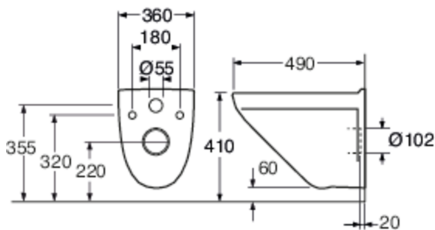

Kokoaminen & hoito

Energiamerkintä ja -sertifiointi

Tekniset tiedot

- Tuotteen CO₂e jalanjälki: 39,68 kg
- Huuhtelu - vesimäärä: 4,5/3 Duo-huuhtelu 3/4,5(L)
- Liitäntäkoko: c/c 155mm sitsfäste