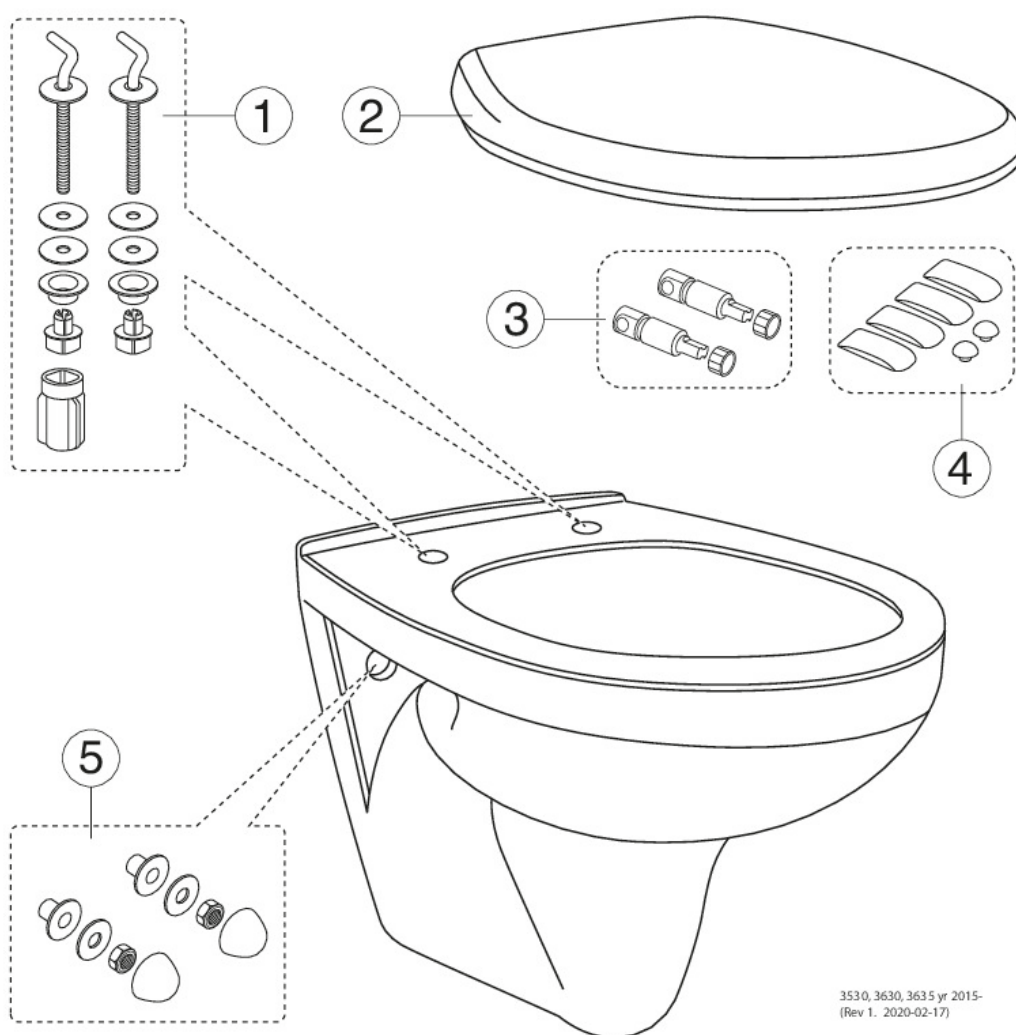

Quality of life since 1825

Kompaktne seinä WC-pott Nordic3 3635 - hügieeniline loputus

Prill-laud Soft Close/Quick Release

Toote Omadused

- Puuduv siseserv lihtsustab puhastamist
- Loputab ääreni välja
- Sobib paigaldamiseks meie Triomont-raamidega
-

Article number

Art.nr.
GB113635001030

EAN
4062373759103

Pakendiinfo

Pikkus: 460 mm | Laius: 400 mm | Kõrgus: 550 mm

Kaal: 18 kg

Number pakendis: 1 pc

Paigaldus ja hooldus

Energiamärgistus ja vastavustunnistused

Tehniline info

- CO₂e jalajalg: 39,68 kg
- Loputus - vee kogus: 4,5/3 Kahesüsteemne loputus 4,5/3 L
- Ühenduse moodud: c/c 155mm sitsfäste

Varuosad

3530, 3630, 3635 yr 2015-
(Rev 1. 2020-02-17)