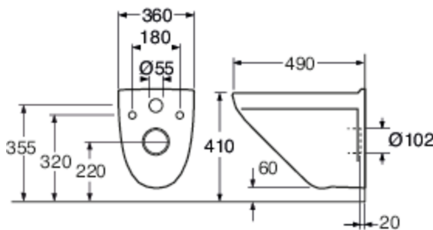

Article number

Art.nr.
GB113635001030

EAN
4062373759103

Pakendiinfo

Pikkus: 460 mm | Laius: 400 mm | Kõrgus: 550 mm

Kaal: 18 kg

Number pakendis: 1 pc

Paigaldus ja hooldus

Energiamärgistus ja vastavustunnistused

Tehniline info

- CO₂e jalajalg: 39,68 kg
- Loputus - vee kogus: 4,5/3 Kahesüsteemne loputus 4,5/3 L
- Ühenduse moodud: c/c 155mm sitsfäste

Varuosad

3530, 3630, 3635 yr 2015-
(Rev 1. 2020-02-17)