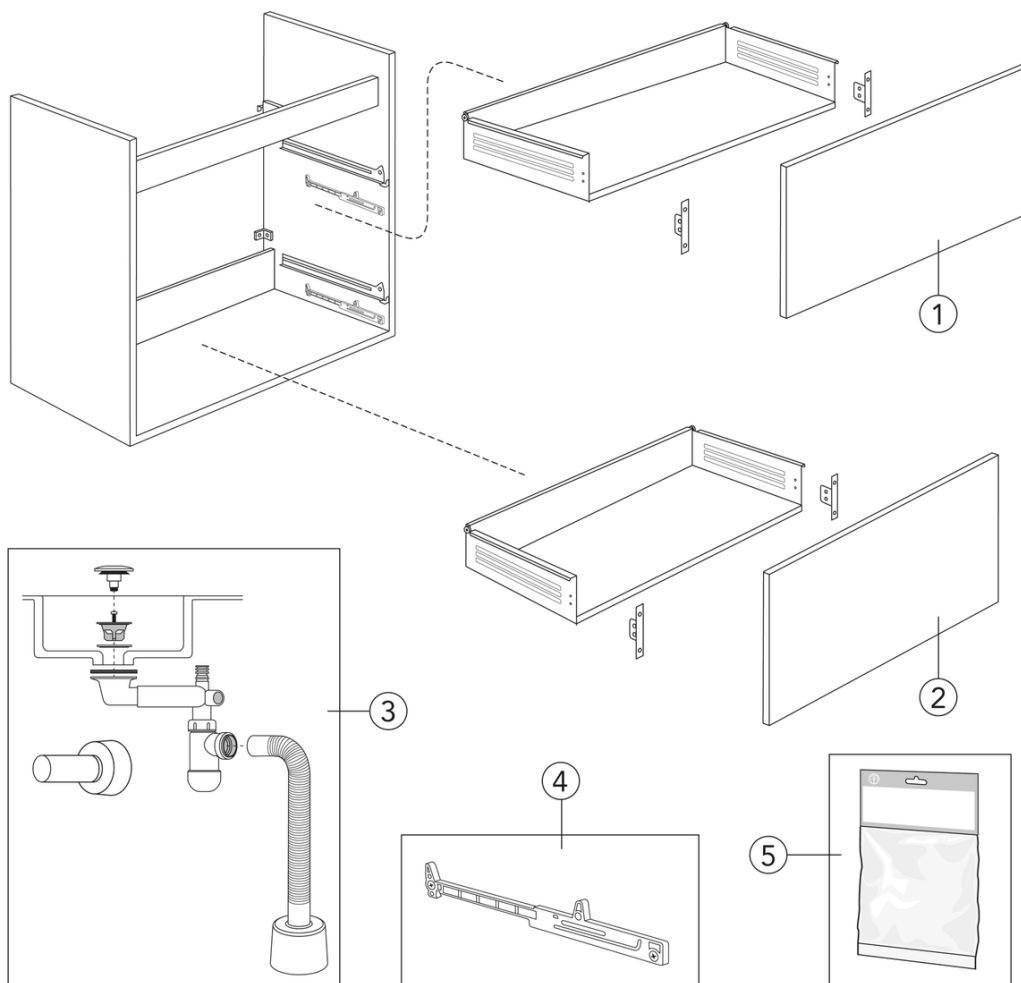

Reservdelar

Graphic Base furniture vanity unit yr 2020-
(Rev 1. 2020-04-15)

Nr.	Produkt	RSK-nr.	Art-nr.
1a	Lådfront nedre, 45cm		GB8148000147
1b	Lådfront övre, 60cm		GB8148000148
1c	Lådfront övre, 80cm		GB8148000150
2a	Lådfront övre, 45cm		GB8148000146
2b	Lådfront nedre, 60cm		GB8148000149
2c	Lådfront nedre, 80cm		GB8148000151
3	Kommodvattenlös med pop-up		GB8148000001
4	Soft-close dämpare		GB8148000152
5	Beslagspåse		GB8148000153