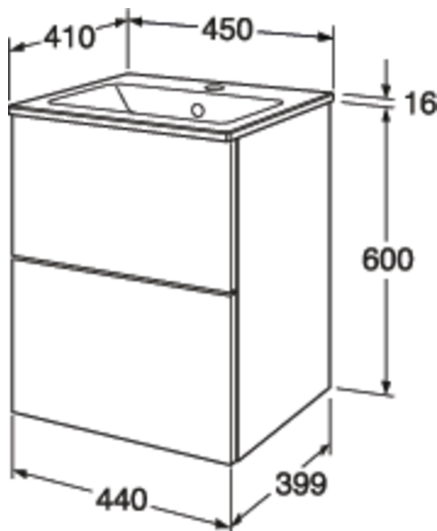

Energimärkning och certifieringar