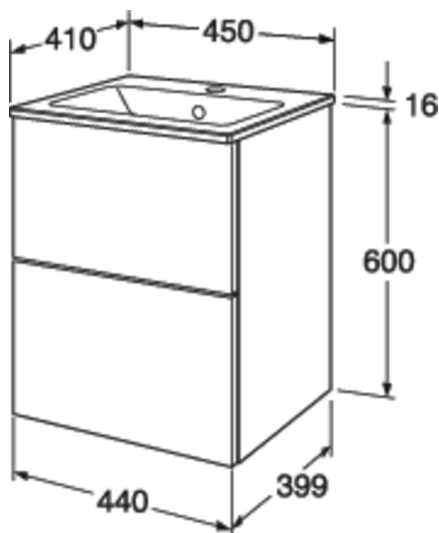

Quality of life since 1825

Valamukapp Graphic Base - 45 cm

Valamukapp koos valamuga, valge

Toote Omadused

- Kappi üleni kattev keraamiline tasapindvalamu
- Vaikselt sulguvad sahtlid
- Materjal: vannituppa mõeldud niiskuskindel puitkiudplaat

Article number

Art.nr.
GB71GBVU45AGWB

EAN
7391530074818

Paigaldus ja hooldus

Energiamärgistus ja vastavustunnistused

Varuosad

Graphic Base furniture vanity unit yr 2020-
(Rev 1. 2020-04-15)

Nr.	Toote	Art.nr.
1a		GB8148000147
1b		GB8148000148
1c		GB8148000150
2a		GB8148000146
2b		GB8148000149
2c		GB8148000151
3		GB8148000001
4		GB8148000152
5		GB8148000153