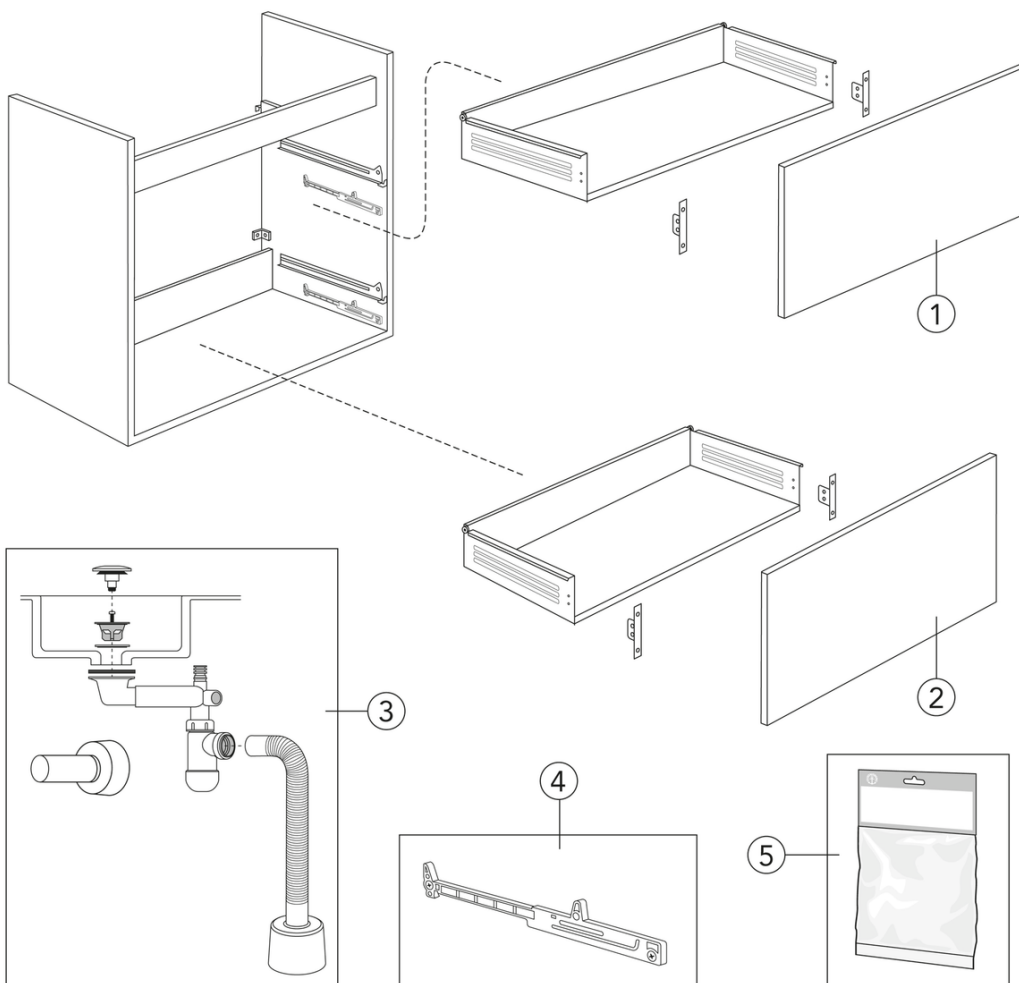

Article number

Art.nr.
GB71GBVU45AGWB

EAN
7391530074818

Paigaldus ja hooldus

Energiamärgistus ja vastavustunnistused

Varuosad

Graphic Base furniture vanity unit yr 2020-
(Rev 1. 2020-04-15)

Nr.	Toote	Art.nr.
1a		GB8148000147
1b		GB8148000148
1c		GB8148000150
2a		GB8148000146
2b		GB8148000149
2c		GB8148000151
3		GB8148000001
4		GB8148000152
5		GB8148000153