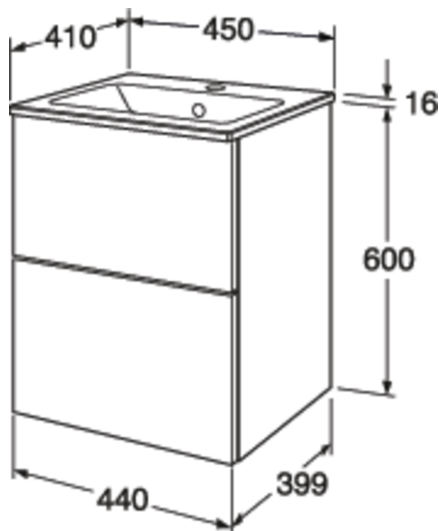

Energimerking og sertifiseringer