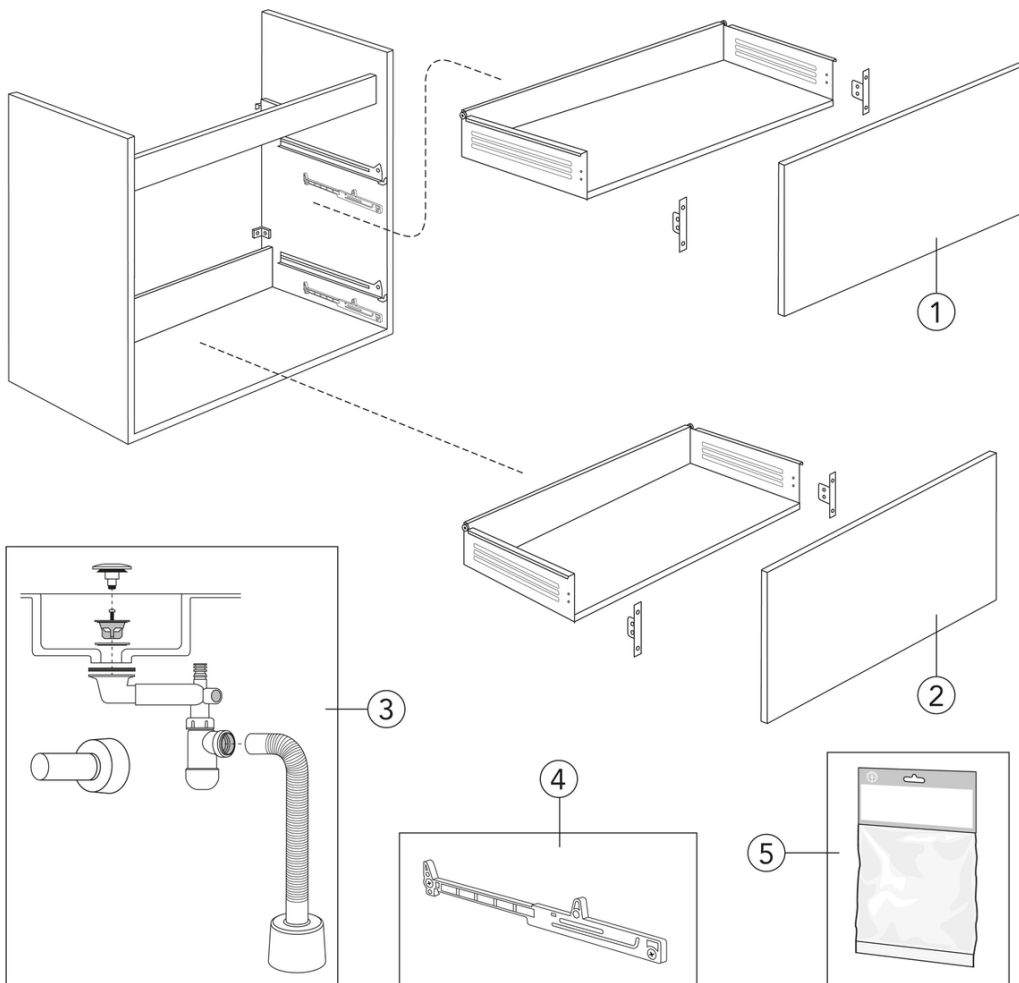

Reservedeler

Graphic Base furniture vanity unit yr 2020-
(Rev 1. 2020-04-15)

Nr.	Produkt	NRF-nr.	Art.nr.
1a			GB8148000147
1b			GB8148000148
1c			GB8148000150
2a			GB8148000146
2b			GB8148000149
2c			GB8148000151
3			GB8148000001
4			GB8148000152
5			GB8148000153