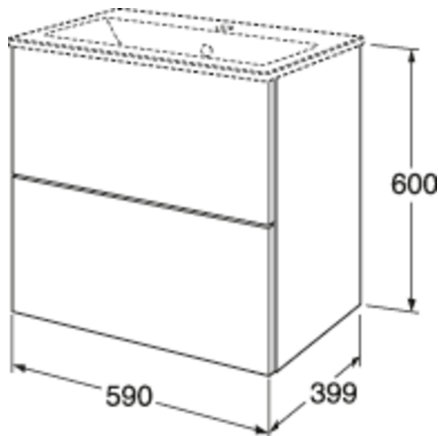

Energimärkning och certifieringar