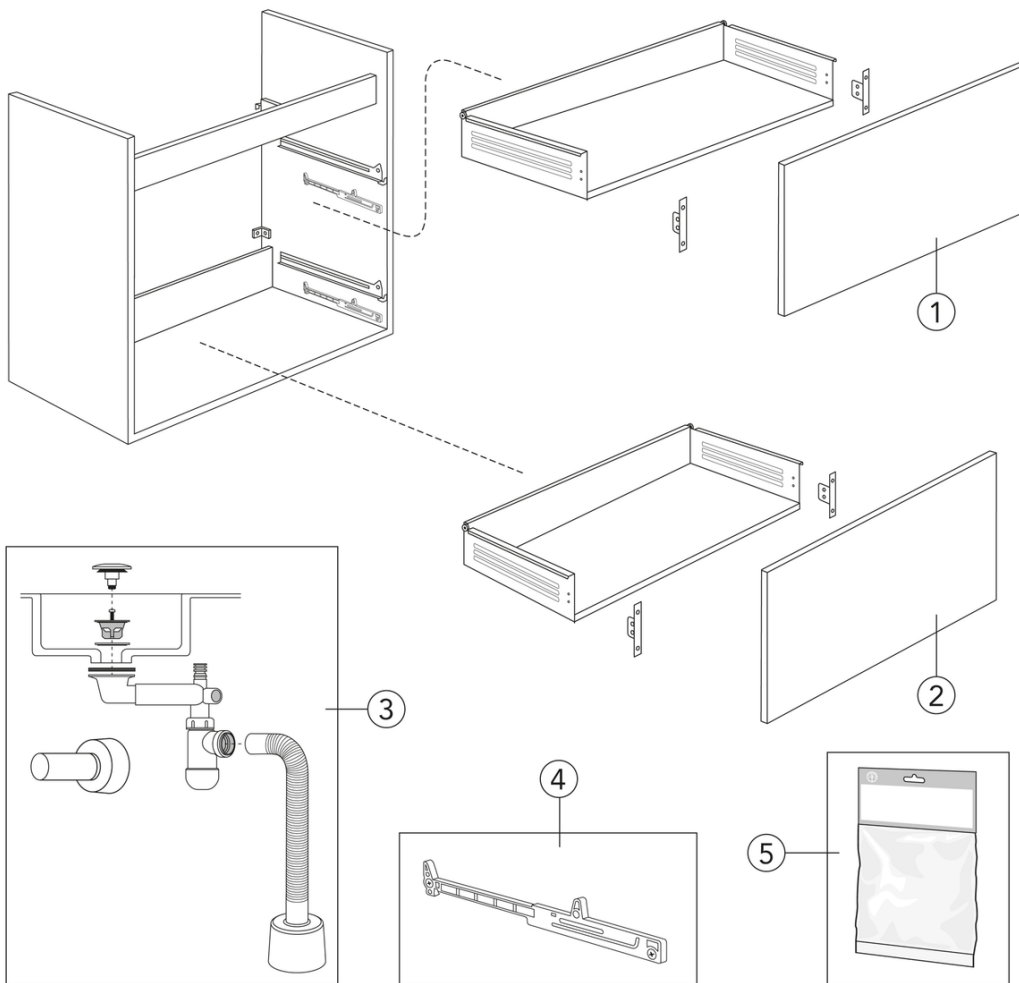

Reservdelar

Graphic Base furniture vanity unit yr 2020-
(Rev 1. 2020-04-15)

Nr.	Produkt	RSK-nr.	Art-nr.
1a	Lådfront nedre, 45cm		GB8148000147
1b	Lådfront övre, 60cm		GB8148000148
1c	Lådfront övre, 80cm		GB8148000150
2a	Lådfront övre, 45cm		GB8148000146
2b	Lådfront nedre, 60cm		GB8148000149
2c	Lådfront nedre, 80cm		GB8148000151
3	Kommodvattenlös med pop-up		GB8148000001
4	Soft-close dämpare		GB8148000152
5	Beslagspåse		GB8148000153