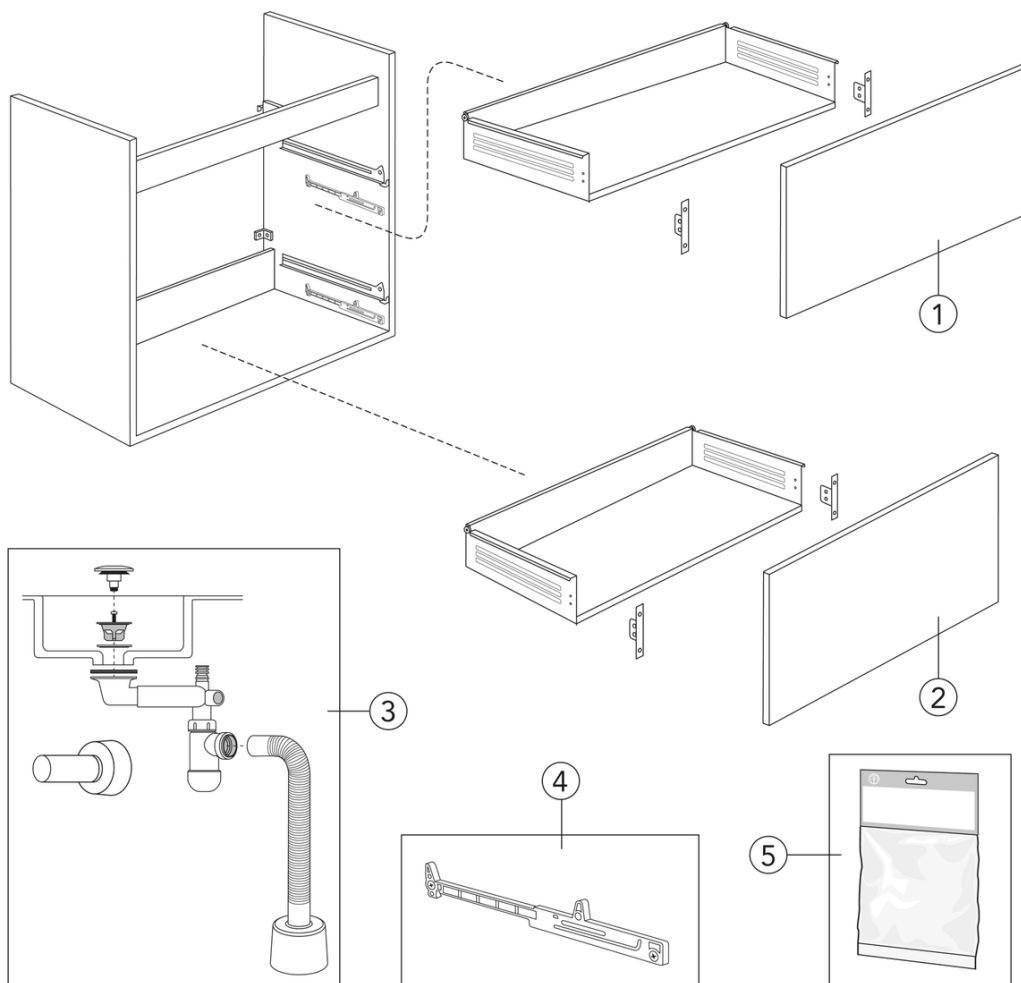

Quality of life since 1825

Allaskaappi Graphic Base - 60 cm

Pesuallaskaappi sis. pesualtaan, valkoinen

Tuotteen ominaisuudet

- Posliinipesuallas
- Pehmeästi sulkeutuvat vetolaatikot
- Materiaali: kosteutta kestävä lastulevy, luokiteltu kylpyhuoneille

Artikkelien numero

LVI-nr.
6021796

Art.nr.
GB71GBVU60AGWB

EAN
7391530074825

Kokoaminen & hoito

Energiamerkintä ja -sertifiointi

Varaosat

Graphic Base furniture vanity unit yr 2020-
(Rev 1. 2020-04-15)

Nr.	Tuote	LVI-nr.	Art.nr.
1a			GB8148000147
1b			GB8148000148
1c			GB8148000150
2a			GB8148000146
2b			GB8148000149
2c			GB8148000151
3			GB8148000001
4			GB8148000152
5			GB8148000153