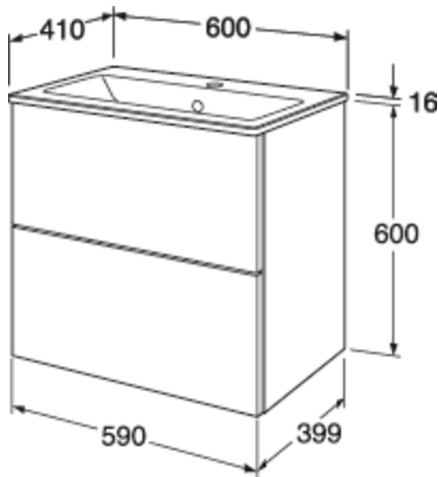

Quality of life since 1825

Allaskaappi Graphic Base - 60 cm

Pesuallaskaappi sis. pesualtaan, valkoinen

Tuotteen ominaisuudet

- Posliinipesuallas
- Pehmeästi sulkeutuvat vetolaatikot
- Materiaali: kosteutta kestävä lastulevy, luokiteltu kylpyhuoneille

Artikkelien numero

LVI-nr.
6021796

Art.nr.
GB71GBVU60AGWB

EAN
7391530074825

Kokoaminen & hoito

Energiamerkintä ja -sertifiointi

Varaosat

Graphic Base furniture vanity unit yr 2020-
(Rev 1. 2020-04-15)

Nr.	Tuote	LVI-nr.	Art.nr.
1a			GB8148000147
1b			GB8148000148
1c			GB8148000150
2a			GB8148000146
2b			GB8148000149
2c			GB8148000151
3			GB8148000001
4			GB8148000152
5			GB8148000153