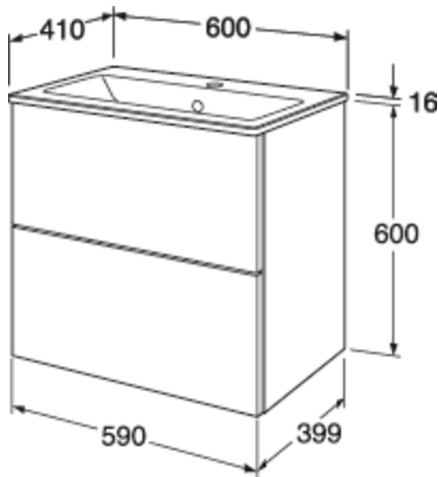

Paigaldus ja hooldus

Energiamärgistus ja vastavustunnistused