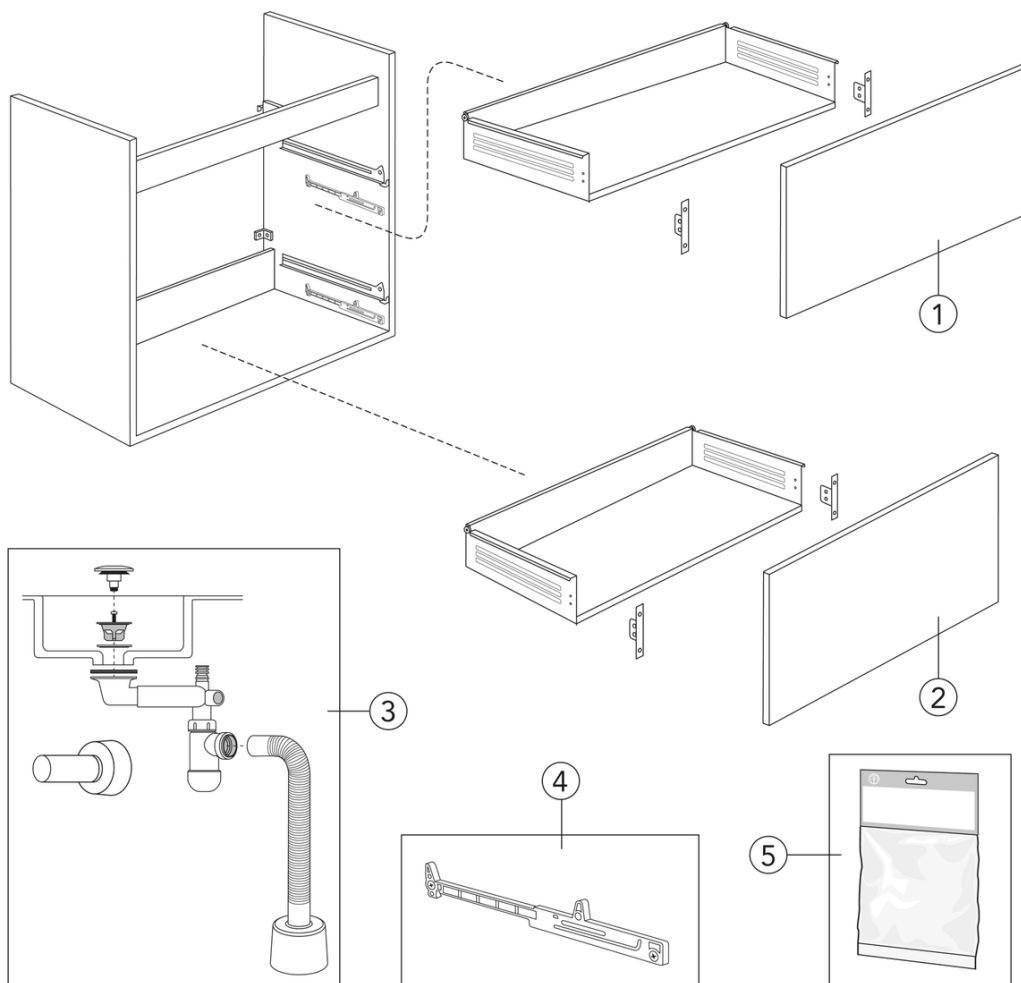

Article number

Art.nr.
GB71GBVU60AGWB

EAN
7391530074825

Paigaldus ja hooldus

Energiamärgistus ja vastavustunnistused

Varuosad

Graphic Base furniture vanity unit yr 2020-
(Rev 1. 2020-04-15)

Nr.	Toote	Art.nr.
1a		GB8148000147
1b		GB8148000148
1c		GB8148000150
2a		GB8148000146
2b		GB8148000149
2c		GB8148000151
3		GB8148000001
4		GB8148000152
5		GB8148000153