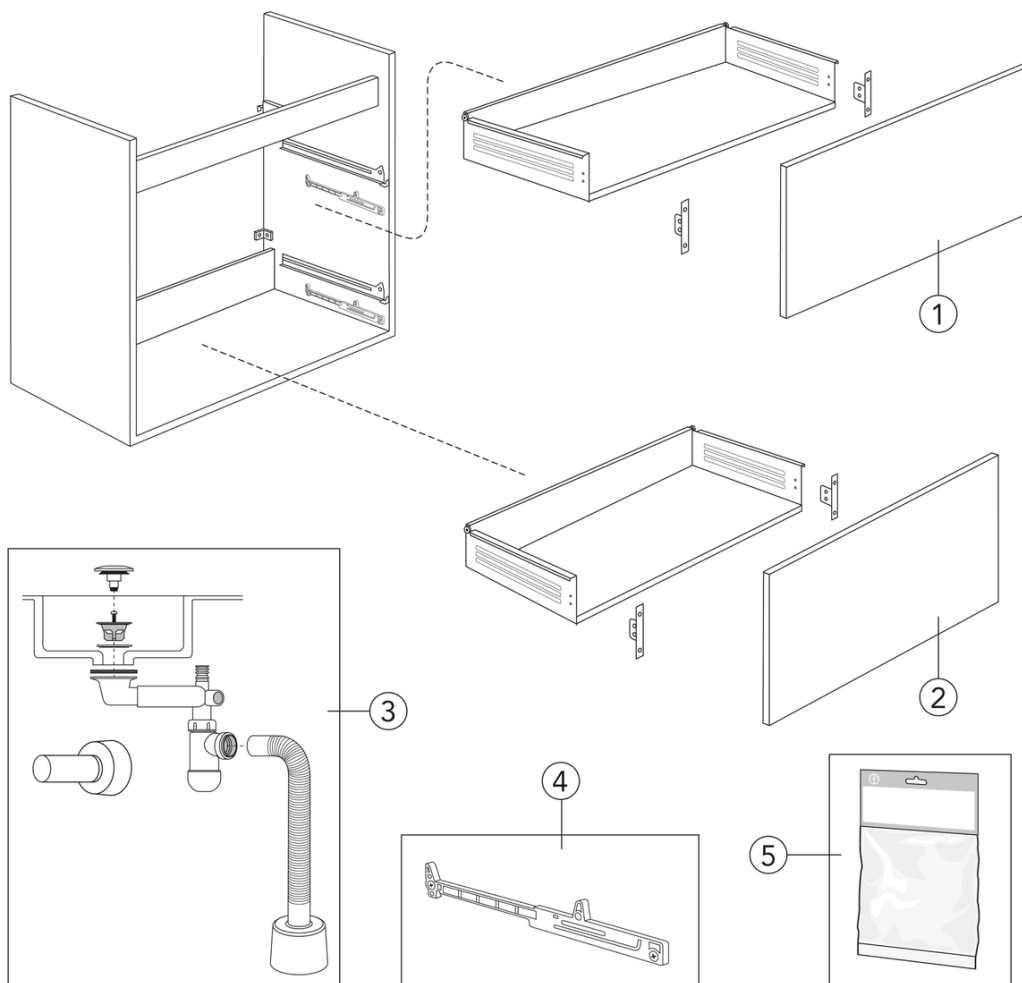

Atsarginēs daļas

Graphic Base furniture vanity unit yr 2020-
(Rev 1. 2020-04-15)

Nr.	Produkta	Art.nr.
1a		GB8148000147
1b		GB8148000148
1c		GB8148000150
2a		GB8148000146
2b		GB8148000149
2c		GB8148000151
3	Water trap and Pop-up valve	GB8148000001
4		GB8148000152
5		GB8148000153