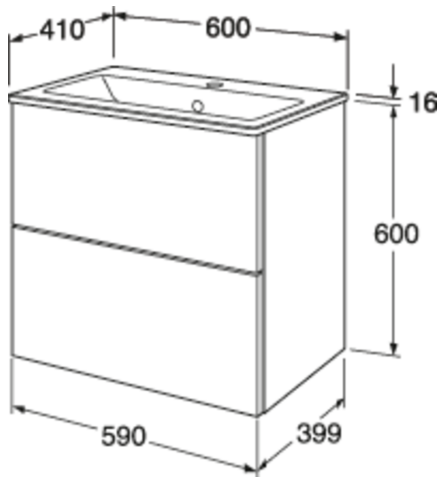

Montāža un kopšana

Enerģijas marķējums un sertifikāti