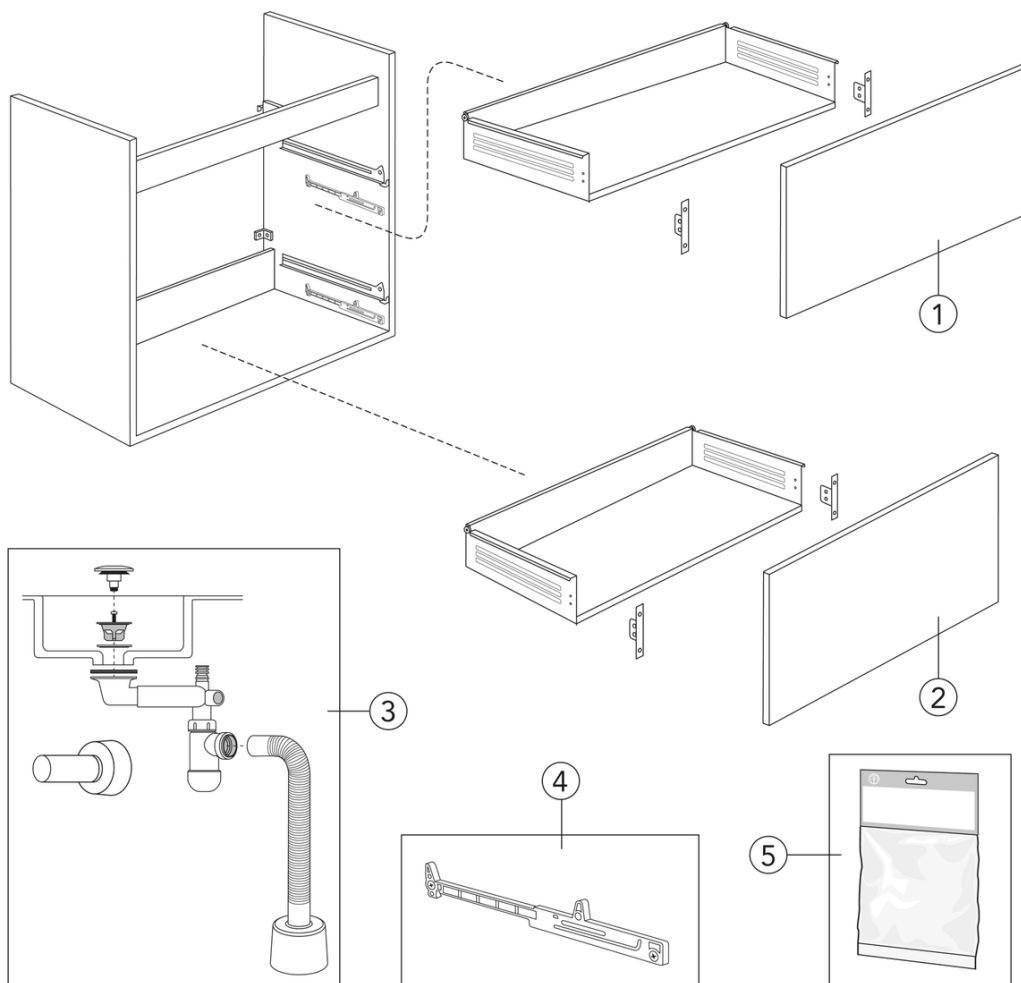

Quality of life since 1825

Vanity unit Graphic Base - 80 cm

Vanity with washbasin, white

Product features

- All-covering porcelain wash basin
- Soft closing drawers
- Material: moisture resistant particle board, classed for bathrooms

Article numbers

Art-no.
GB71GBVU80AGWB

EAN
7391530074832

Assembling & Care

Energy labeling and certifications

Den här produkten är anpassad till
Branschregler Söker Vatteninstallation
2021:1. Leverantören garanterar
produktens funktion om branschreglerna
och monteringsanvisningarna följs.

Spare parts

Graphic Base furniture vanity unit yr 2020-
(Rev 1. 2020-04-15)

No.	Product	Art-no.
1a		GB8148000147
1b		GB8148000148
1c		GB8148000150
2a		GB8148000146
2b		GB8148000149
2c		GB8148000151
3		GB8148000001
4		GB8148000152
5		GB8148000153