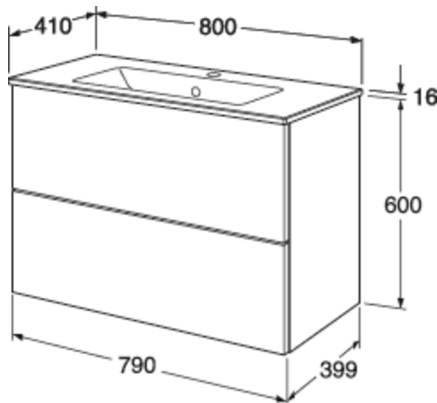

Energimärkning och certifieringar