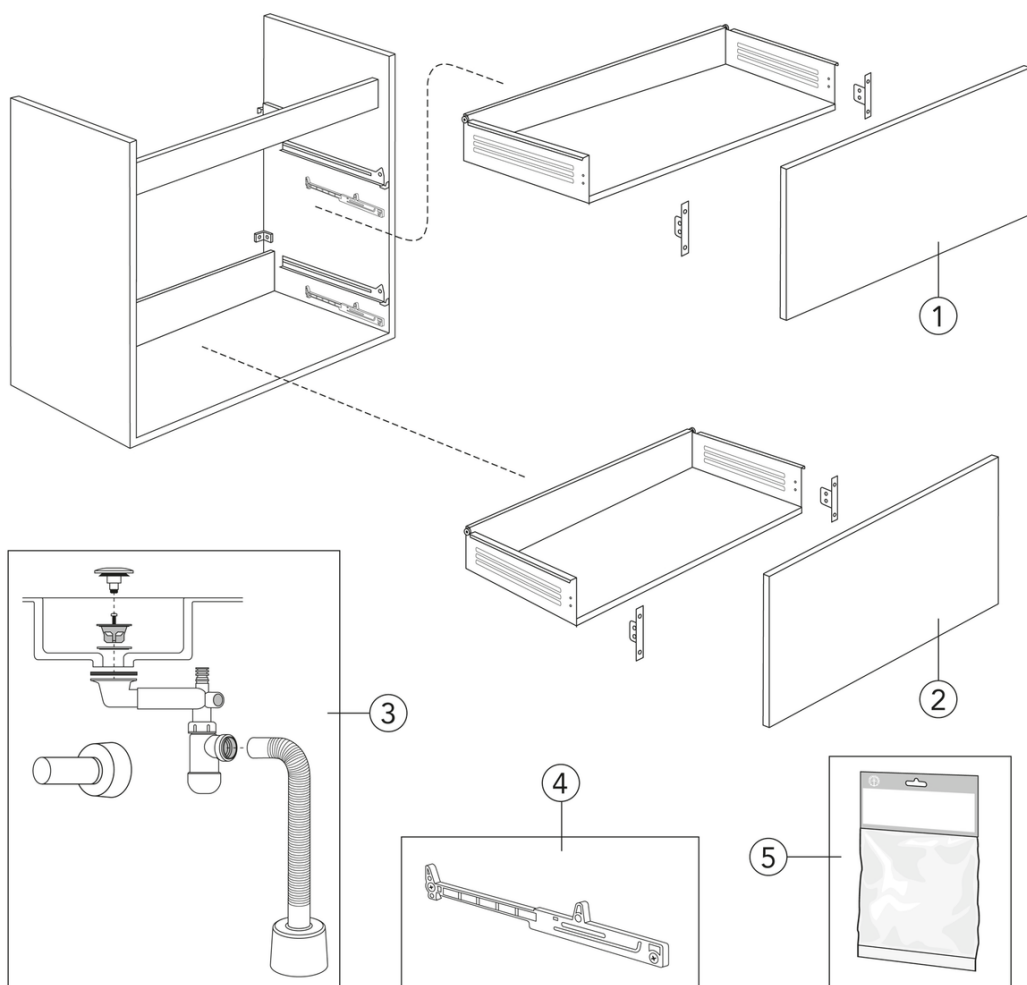

Reservdelar

Graphic Base furniture vanity unit yr 2020-
(Rev 1. 2020-04-15)

Nr.	Produkt	RSK-nr.	Art-nr.
1a	Lådfront nedre, 45cm		GB8148000147
1b	Lådfront övre, 60cm		GB8148000148
1c	Lådfront övre, 80cm		GB8148000150
2a	Lådfront övre, 45cm		GB8148000146
2b	Lådfront nedre, 60cm		GB8148000149
2c	Lådfront nedre, 80cm		GB8148000151
3	Kommodvattenlös med pop-up		GB8148000001
4	Soft-close dämpare		GB8148000152
5	Beslagspåse		GB8148000153