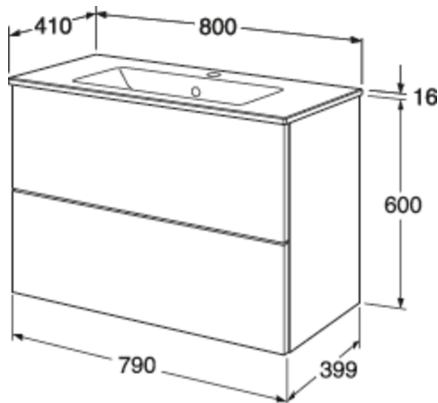

Quality of life since 1825

Vannas istabas skapīša grafiskā pamatne - 80 cm

Tualetes galdiņš ar izlietni, balts

Produkta īpašības

- Pilnībā pārklājošā porcelāna izlietne
- Viegli un klusi aizveramas atvilktnes
- Materiāls: mitrumizturīga skaidu plātne, kas paredzēta vannas istabām

Article number

Art.nr.
GB71GBVU80AGWB

EAN
7391530074832

Montāža un kopšana

Enerģijas marķējums un sertifikāti

Atsarginēs daļas

Graphic Base furniture vanity unit yr 2020-
(Rev 1. 2020-04-15)

Nr.	Produkta	Art.nr.
1a		GB8148000147
1b		GB8148000148
1c		GB8148000150
2a		GB8148000146
2b		GB8148000149
2c		GB8148000151
3	Water trap and Pop-up valve	GB8148000001
4		GB8148000152
5		GB8148000153