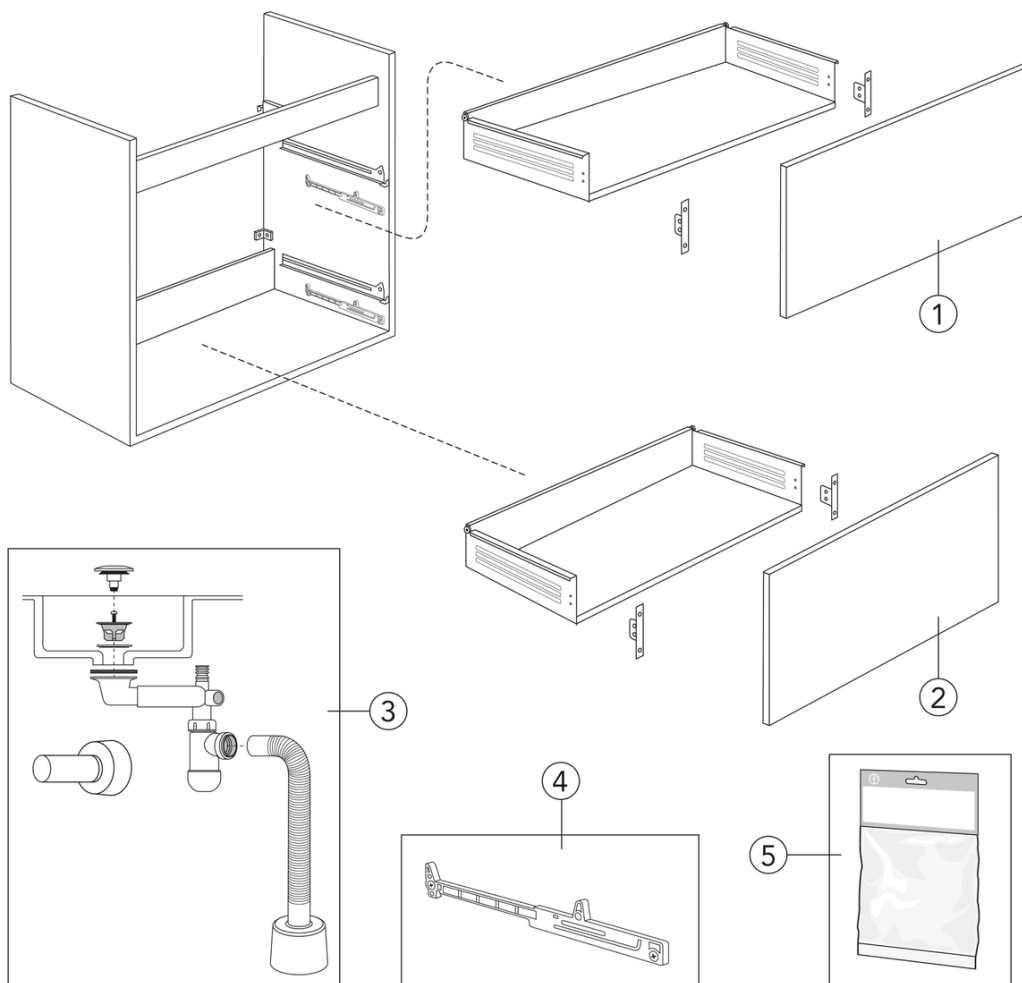

Quality of life since 1825

Vannas istabas skapīša grafiskā pamatne - 80 cm

Tualetes galdiņš ar izlietni, balts

Produkta īpašības

- Pilnībā pārklājošā porcelāna izlietne
- Viegli un klusi aizveramas atvilktnes
- Materiāls: mitrumizturīga skaidu plātne, kas paredzēta vannas istabām

Article number

Art.nr.
GB71GBVU80AGWB

EAN
7391530074832

Montāža un kopšana

Enerģijas marķējums un sertifikāti

Atsarginēs daļas

Graphic Base furniture vanity unit yr 2020-
(Rev 1. 2020-04-15)

Nr.	Produkta	Art.nr.
1a		GB8148000147
1b		GB8148000148
1c		GB8148000150
2a		GB8148000146
2b		GB8148000149
2c		GB8148000151
3	Water trap and Pop-up valve	GB8148000001
4		GB8148000152
5		GB8148000153