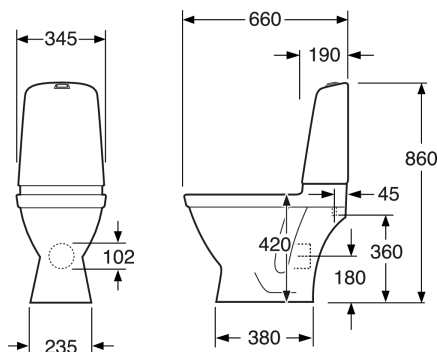

## Pakendiinfo

Pikkus: 680 mm | Laius: 360 mm | Kõrgus: 940 mm

Kaal: 34 kg

Number pakendis: 1 pc

## Tehniline info

- CO<sub>2</sub>e jalajälg: 79,13 kg
- Loputus – vee kogus: 2/4 L Dobbeltskyl
- Sifoon – äravool: Hidden trap P-trap
- Ühenduse mõõdud: c/c 155mm sitsfäste