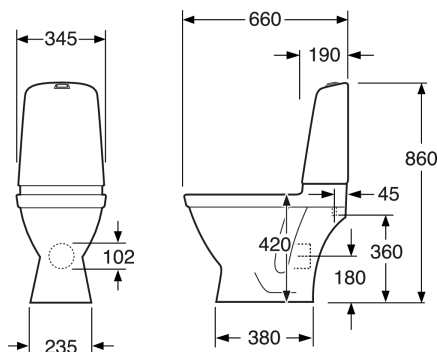

## Pakendiinfo

Pikkus: 680 mm | Laius: 360 mm | Kõrgus: 940 mm

Kaal: 34 kg

Number pakendis: 1 pc

## Tehniline info

- CO<sub>2</sub>e jalajälg: 79,13 kg
- Loputus – vee kogus: 2/4 L Dobbeltskyl
- Ühenduse mõõdud: c/c 155mm sitsfäste