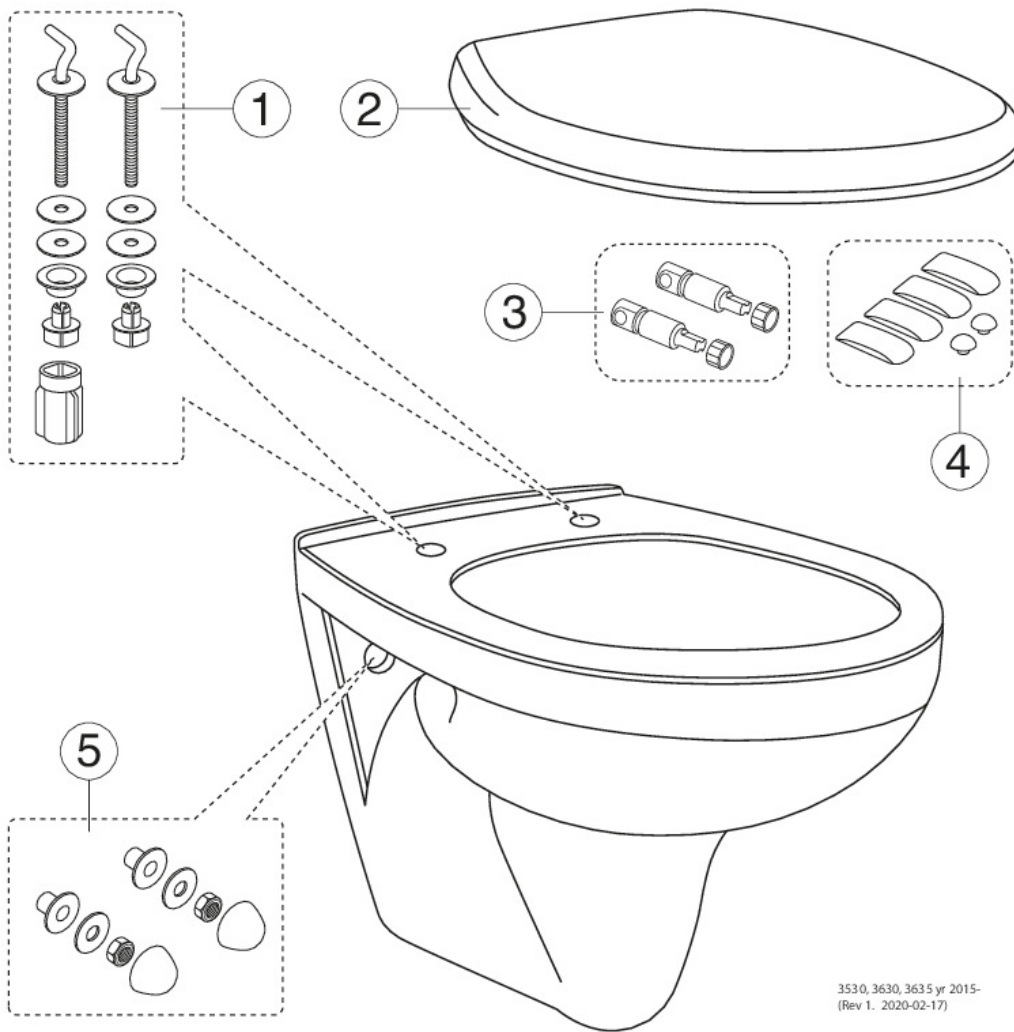

Quality of life since 1825

Seinä-WC Nordic3 3630 – HygienicFlush

Soft-close & Quick-release istuinkannella

Tuotteen ominaisuudet

- Hygienic Flush with open flush rim for easier cleaning
- Glazed under the flush edge for simplified cleaning
- Works with our Triomont fixtures

Artikkelien numero

LVI-nr.
5655024

Art.nr.
GB113630001030

EAN
4062373929391

Pakkaustiedot

Pituus: 460 mm | Leveys: 400 mm | Korkeus: 550 mm

Paino: 20.5 kg

Pakkauksen numero: 1 pc

Kokoaminen & hoito

Energiamerkintä ja -sertifiointi

Tekniset tiedot

- Tuotteen CO₂e jalanjälki: 41,48 kg
- Huuhtelu – vesimäärä: 4,5/3 Duo-huuhtelu 3/4,5(L)
- Liitäntäkoko: c/c 155mm sitsfäste

Varaosat

3530, 3630, 3635 yr 2015-
(Rev 1. 2020-02-17)