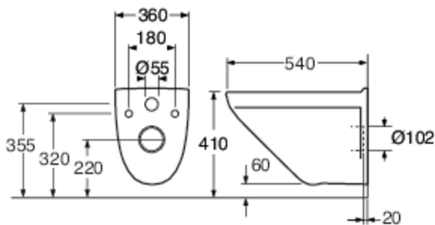

## Pakkaustiedot

Pituus: 460 mm | Leveys: 400 mm | Korkeus: 550 mm

Paino: 20.5 kg

Pakkauksen numero: 1 pc

## Tekniset tiedot

- Tuotteen CO<sub>2</sub>e jalanjälki: 41,48 kg
- Huuhtelu – vesimäärä: 4,5/3 Duo-huuhtelu 3/4,5(L)
- Liitäntäkoko: c/c 155mm sitsfäste

3530, 3630, 3635 yr 2015-  
(Rev 1. 2020-02-17)