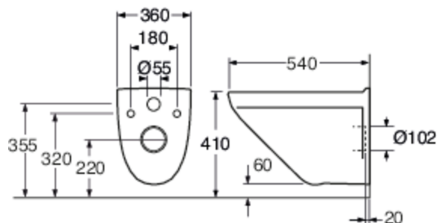

Artikkelien numero

LVI-nr.
5655024

Art.nr.
GB113630001030

EAN
4062373929391

Pakkaustiedot

Pituus: 460 mm | Leveys: 400 mm | Korkeus: 550 mm

Paino: 20.5 kg

Pakkauksen numero: 1 pc

Kokoaminen & hoito

Energiamerkintä ja -sertifiointi

Tekniset tiedot

- Tuotteen CO₂e jalanjälki: 41,48 kg
- Huuhtelu – vesimäärä: 4,5/3 Duo-huuhtelu 3/4,5(L)
- Liitäntäkoko: c/c 155mm sitsfäste

Varaosat

3530, 3630, 3635 yr 2015-
(Rev 1. 2020-02-17)