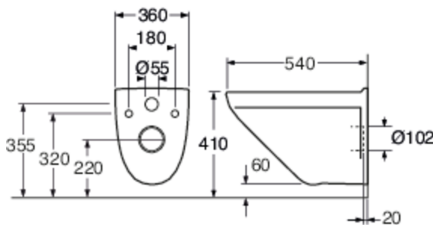

Article number

Art.nr.
GB113630001030

EAN
4062373929391

Pakendiinfo

Pikkus: 460 mm | Laius: 400 mm | Kõrgus: 550 mm
Kaal: 20.5 kg
Number pakendis: 1 pc

Paigaldus ja hooldus

Energiamärgistus ja vastavustunnistused

Tehniline info

- CO₂e jalajälg: 41,48 kg
- Loputus – vee kogus: 4,5/3 Kahesüsteemne loputus 4,5/3 L
- Ühenduse moodud: c/c 155mm sitsfäste

Varuosad

3530, 3630, 3635 yr 2015-
(Rev 1. 2020-02-17)

Nr.	Toote	Art.nr.
1a		GB92091261
1b		GB92091161
2a	Prill-laud Nordic3 9M64 - standardne	9M648101
2b	Prill-laud Nordic3 8780 - Lühikesed roostevabad kinnitused	8780G801
2c	Prill-laud Nordic3 8780 - SC/QR	8780S801
5	Seina paigalduskomplekt	92185901
9f	Vaikselt sulguva prill-laua amortisaatorid	92242400