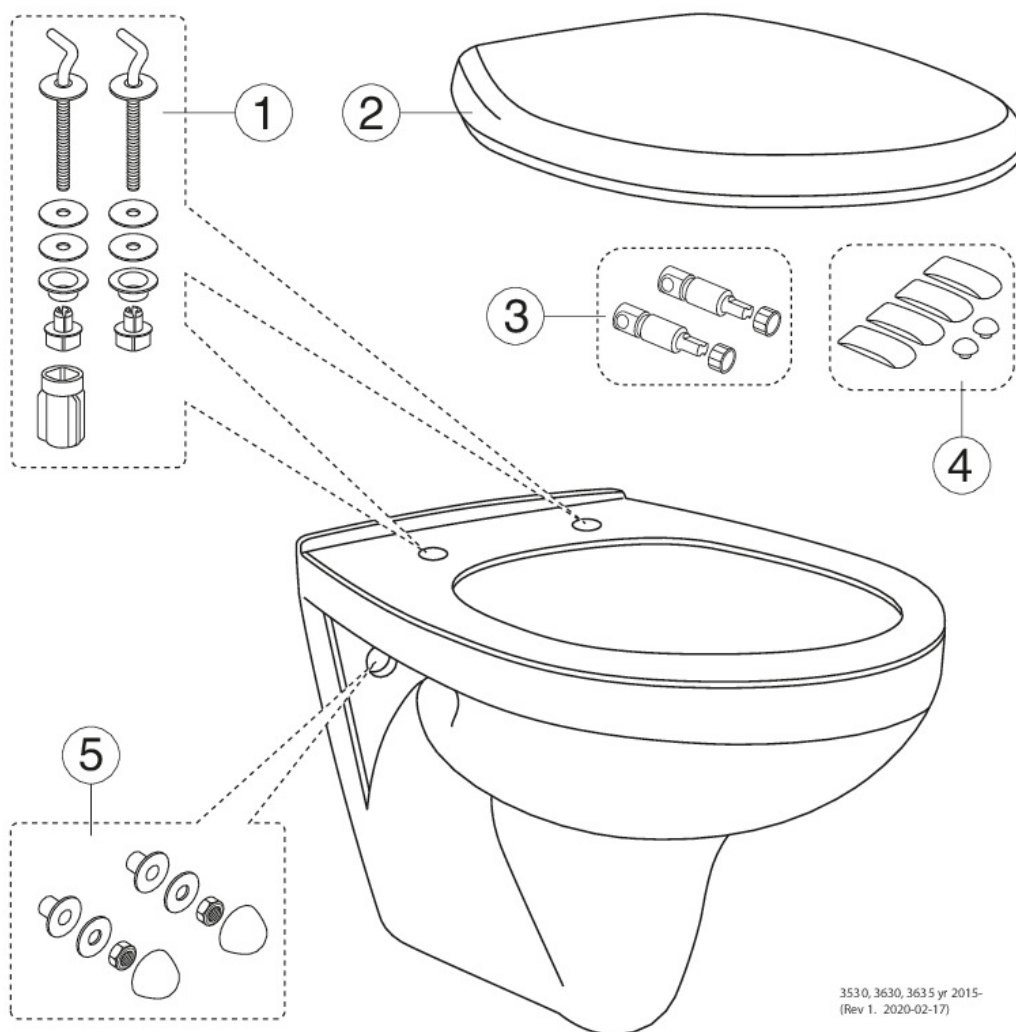

Quality of life since 1825

Seina WC-pott Nordic3 3630- hügieeniline loputus

Prill-laud Soft Close/Quick Release

Toote Omadused

- Puuduv siseserv lihtsustab puhastamist
- Loputab ääreni välja
- Sobib paigaldamiseks meie Triomont-raamidega

Article number

Art.nr.
GB113630001030

EAN
4062373929391

Pakendiinfo

Pikkus: 460 mm | Laius: 400 mm | Kõrgus: 550 mm
Kaal: 20.5 kg
Number pakendis: 1 pc

Paigaldus ja hooldus

Energiamärgistus ja vastavustunnistused

Tehniline info

- CO₂e jalajälg: 41,48 kg
- Loputus – vee kogus: 4,5/3 Kahesüsteemne loputus 4,5/3 L
- Ühenduse moodud: c/c 155mm sitsfäste

Varuosad

3530, 3630, 3635 yr 2015-
(Rev 1. 2020-02-17)

Nr.	Toote	Art.nr.
1a		GB92091261
1b		GB92091161
2a	Prill-laud Nordic3 9M64 - standardne	9M648101
2b	Prill-laud Nordic3 8780 - Lühikesed roostevabad kinnitused	8780G801
2c	Prill-laud Nordic3 8780 - SC/QR	8780S801
5	Seina paigalduskomplekt	92185901
9f	Vaikselt sulguva prill-laua amortisaatorid	92242400