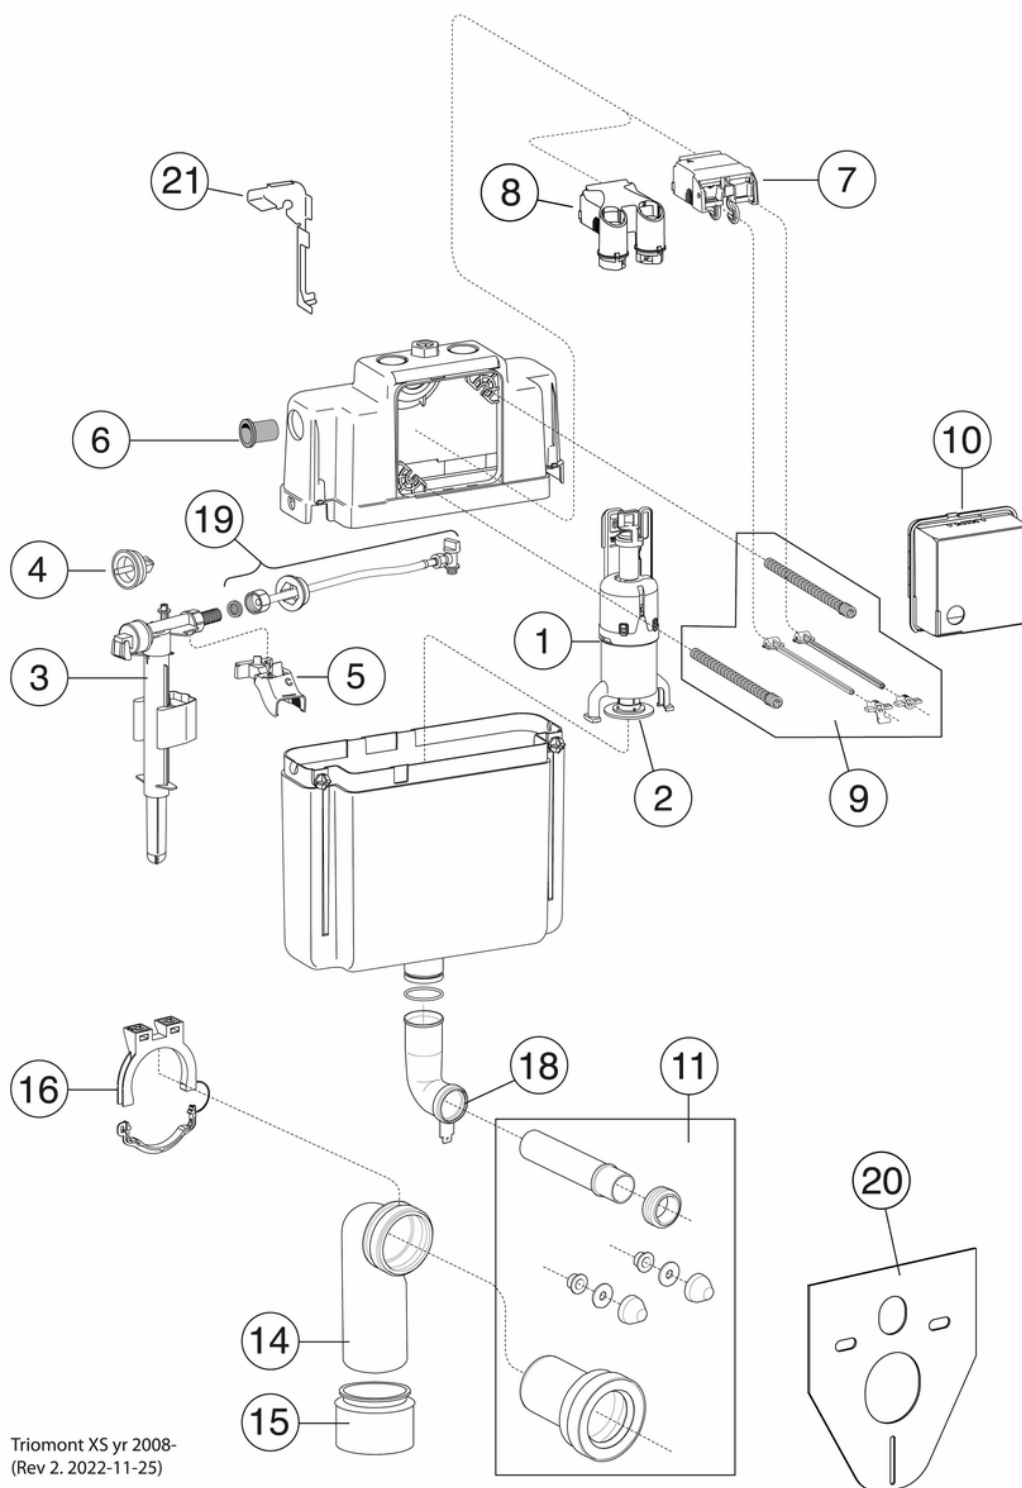

Quality of life since 1825

All In One – inklusiv fikstur, Estetic WC og kontrolpanel

Dobbelt skyl 4,5 eller 3 liter

Produktegenskaber

HYGIENIC FLUSH

SUPRAFX

- Stilren installation, med et minimum af synlige rør
- Estetic-toilet med Hygienic Flush, Soft Close-sæde og skjult montering
- Kontrolpanel med dobbelt skyl

Artikel nummer

VVS-nr.
608044100

Art-nr.
GB1921102201

EAN
8711778226357

Emballage

Længde: 395 mm | Bredde: 590 mm | Højde: 590 mm

Vægt: 42 kg

Antal i emballage: 1 st

Montering & Rengøring

Monteret i henhold til medfølgende installationsvejledning. Tegningens højdedimensionerne (1000 mm) betyder, at sædehøjden er 410-430 mm alt afhængig af toiletmodel. Kan ved installation justeres op til 610-630 cm. Flexibelt boltmellemrum til vægmonterede toiletinstallationer, c-c 180 eller 230 mm.

Energimærkning og certificeringer

Teknisk information

- Skyl – vandmængde: 4,5/3 Dobbeltskyl 4,5/3 (L)

Triomont XS yr 2008-
(Rev 2. 2022-11-25)

Nr.	Produkt	VVS-nr.	Art-nr.
1a	Bundventil	609578500	GB1921100370
1b	Bundventil		GB1921100399
2	Pakning	609578595	GB1921100371
3	Indløbsventil	609578731	GB1921100600
4a	Membran	609578740	GB1921100373
4b			GB1921100601
5	Beslag		GB1921100375
6	Top til indgående vand		GB1921100392
7a	Mekanisk løfteanordning		GB1921100377
7b			GB1921100604
8	Pneumatisk løfteanordning		GB1921100394
9a	Sæt med fixering/trykstænger enkeltskyl, indbygget skyllecisterne		GB1921100378
9b	Sæt med fixering/trykstænger dobbeltskyl, indbygget skyllecisterne		GB1921100379
10	Beskyttelseskappe		GB1921100387
11	Tilslutningssæt til wc		GB1921100380
13	Skyllerør		GB1921100111
14	Afløbsbøjning		GB1921100382
15	Excenter		GB1921100383
17	Skyllerør med fæste		GB1921100385
18	Tætningsring		GB1921100386
19	Fleksibelt tilslutn.slangesæt, XS		GB1921100369
20	Isoleringsbeskyttelse		GB1921100388
21	Reparationsæt		GB1921100389