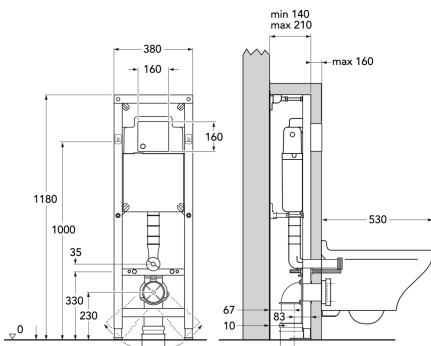

Artikel nummer

VVS-nr.
608044100

Art-nr.
GB1921102201

EAN
8711778226357

Emballage

Længde: 395 mm | Bredde: 590 mm | Højde: 590 mm

Vægt: 42 kg

Antal i emballage: 1 st

Montering & Rengøring

Monteret i henhold til medfølgende installationsvejledning. Tegningens højdedimensionerne (1000 mm) betyder, at sædehøjden er 410-430 mm alt afhængig af toiletmodel. Kan ved installation justeres op til 610-630 cm. Flexibelt boltmellemrum til vægmonterede toiletinstallationer, c-c 180 eller 230 mm.

Energimærkning og certificeringer

Teknisk information

- Skyl – vandmængde: 4,5/3 Dobbeltskyl 4,5/3 (L)

Triomont XS yr 2008-
(Rev 2. 2022-11-25)

Nr.	Produkt	VVS-nr.	Art-nr.
1a	Bundventil	609578500	GB1921100370
1b	Bundventil		GB1921100399
2	Pakning	609578595	GB1921100371
3	Indløbsventil	609578731	GB1921100600
4a	Membran	609578740	GB1921100373
4b			GB1921100601
5	Beslag		GB1921100375
6	Top til indgående vand		GB1921100392
7a	Mekanisk løfteanordning		GB1921100377
7b			GB1921100604
8	Pneumatisk løfteanordning		GB1921100394
9a	Sæt med fixering/trykstænger enkeltskyl, indbygget skyllecisterne		GB1921100378
9b	Sæt med fixering/trykstænger dobbeltskyl, indbygget skyllecisterne		GB1921100379
10	Beskyttelseskappe		GB1921100387
11	Tilslutningssæt til wc		GB1921100380
13	Skyllerør		GB1921100111
14	Afløbsbøjning		GB1921100382
15	Excenter		GB1921100383
17	Skyllerør med fæste		GB1921100385
18	Tætningsring		GB1921100386
19	Fleksibelt tilslutn.slangesæt, XS		GB1921100369
20	Isoleringsbeskyttelse		GB1921100388
21	Reparationsæt		GB1921100389