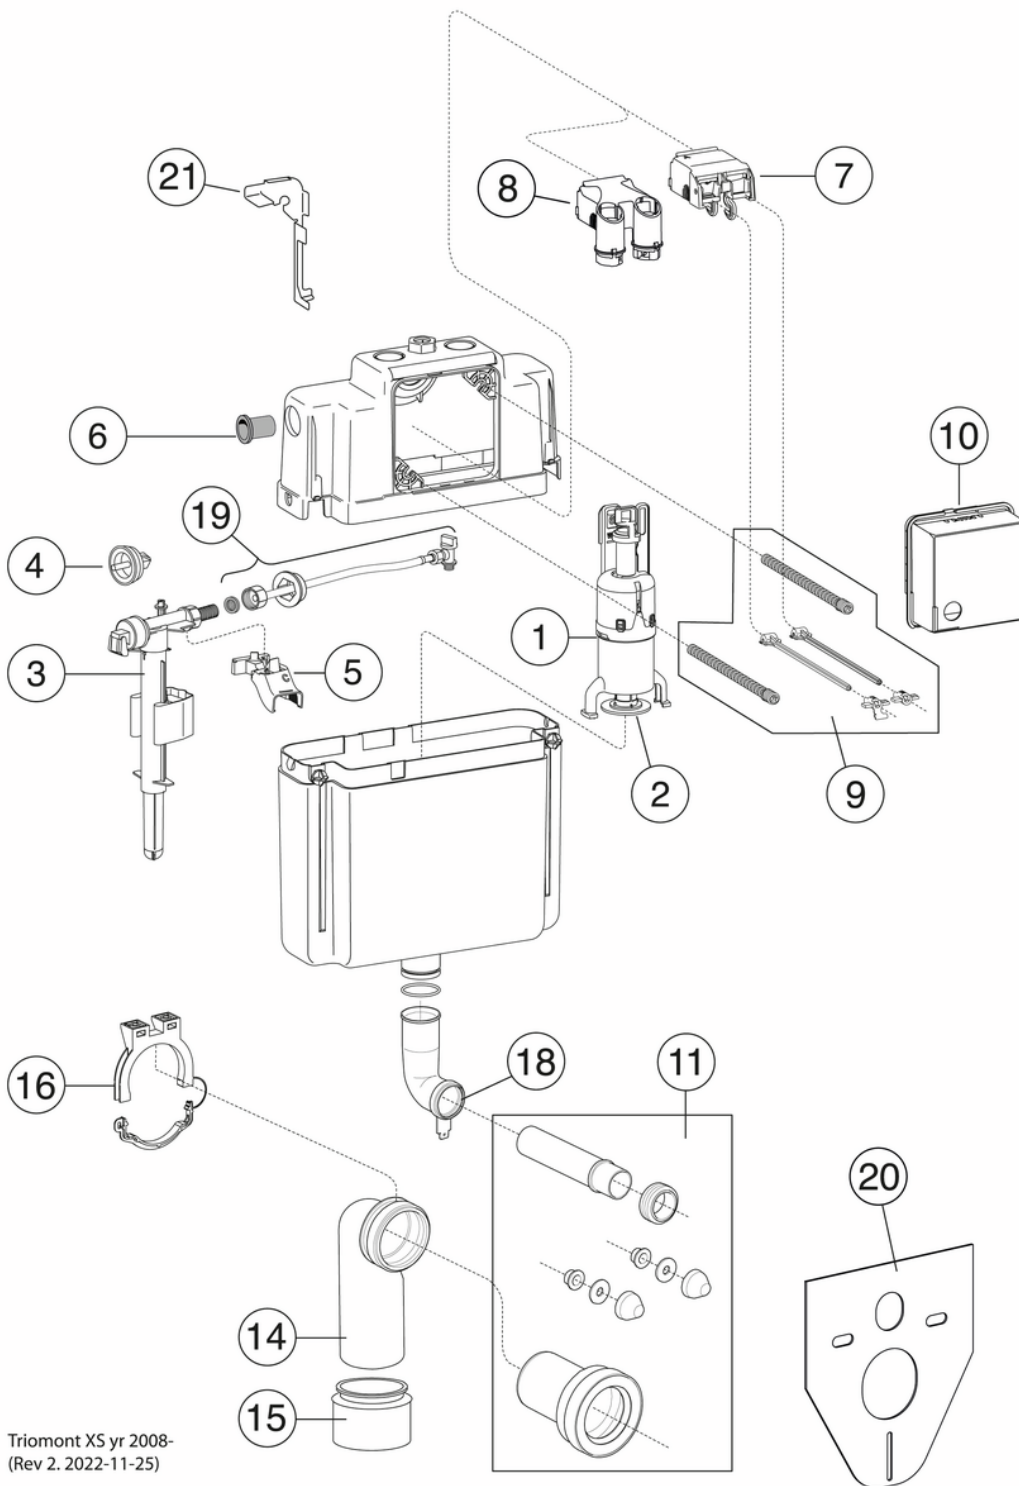

Quality of life since 1825

All in One – seinasisese paigaldusraamiga, Estetic 8330 WC-potiga ja loputusnupuga

Kahesüsteemne loputus 4,5 või 3 liitrit

Toote Omadused

SUPRAFIX

- Puhas paigaldus
- Estetic WC-pott hügieenilise loputusega, vaikselt sulguva prill-lauaga ja varjatud kinnitusega Kahesüsteemne pneumaatiline loputusnupp

Article number

Art.nr.
GB1921102201

EAN
8711778226357

Pakendiinfo

Pikkus: 395 mm | Laius: 590 mm | Kõrgus: 590 mm

Kaal: 42 kg

Number pakendis: 1 pc

Paigaldus ja hooldus

Energiamärgistus ja vastavustunnistused

Tehniline info

- Loputus – vee kogus: 4,5/3 Kahesüsteemne loputus 4,5/3 L

Triomont XS yr 2008-
(Rev 2. 2022-11-25)

Nr.	Toote	Art.nr.
1a	Väljalaskeklapp Triomont XS 2008 -	GB1921100370
1b	Väljalaskeklapp Triomont XS 2008 -	GB1921100399
2	Väljalaskeklapi tihend, Triomont XS 2008 -	GB1921100371
3	Sisselaskeventiil	GB1921100600
4a	Sisselaskeventiili membraan, Triomont XS / XT 2008 -	GB1921100373
4b		GB1921100601
5	Sisselaskeventiili kinnitus	GB1921100375
6	Paigaldusraami koonusmuhv	GB1921100392
7a	Väljalaskeklapi mehaaniline tõsteseade	GB1921100377
7b		GB1921100604
8	Väljalaskeklapi pneumaatiline tõsteseade	GB1921100394
9a	Loputusnupu paigaldus- / juhttihvtide komplekt, Triomont XS 2011 -	GB1921100378
9b	Loputusnupu paigaldus- / juhttihvtide komplekt, Triomont XS 2011 -	GB1921100379
10	Kaitsekate, Triomont XS 2008 -	GB1921100387
11	Seina WC-poti ühenduskomplekt	GB1921100380
13	Vee äravoolutoru, Triomont XS / XT	GB1921100111
14	Äravoolutoru ühenduspõlv, Triomont XS / XT	GB1921100382
15	Triomont XS / XT ekstsentrisk ühendus 90 x 100 mm	GB1921100383
17	Vee äravoolutoru kinnitusega, Triomont XS / XT	GB1921100385
18	Tihend vee äravoolutorule, Triomont XS / XT	GB1921100386
19	Survevoolku komplekt	GB1921100369
20	Isolatsioonikaitse	GB1921100388
21	Loputusnupu kinnitusklamber, Triomont XS 2008 -	GB1921100389