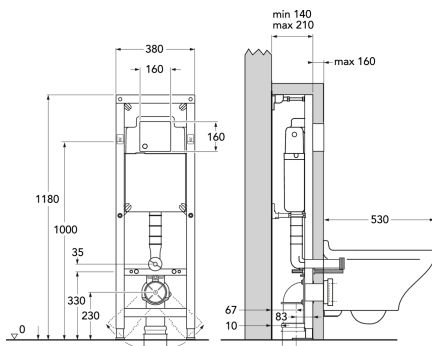

Article number

Art.nr.
GB1921102201

EAN
8711778226357

Pakendiinfo

Pikkus: 395 mm | Laius: 590 mm | Kõrgus: 590 mm

Kaal: 42 kg

Number pakendis: 1 pc

Paigaldus ja hooldus

Energiamärgistus ja vastavustunnistused

Tehniline info

- Loputus – vee kogus: 4,5/3 Kahesüsteemne loputus 4,5/3 L

Triomont XS yr 2008-
(Rev 2. 2022-11-25)

Nr.	Toote	Art.nr.
1a	Väljalaskeklapp Triomont XS 2008 -	GB1921100370
1b	Väljalaskeklapp Triomont XS 2008 -	GB1921100399
2	Väljalaskeklapi tihend, Triomont XS 2008 -	GB1921100371
3	Sisselaskeventiil	GB1921100600
4a	Sisselaskeventiili membraan, Triomont XS / XT 2008 -	GB1921100373
4b		GB1921100601
5	Sisselaskeventiili kinnitus	GB1921100375
6	Paigaldusraami koonusmuhv	GB1921100392
7a	Väljalaskeklapi mehaaniline tõsteseade	GB1921100377
7b		GB1921100604
8	Väljalaskeklapi pneumaatiline tõsteseade	GB1921100394
9a	Loputusnupu paigaldus- / juhttihvtide komplekt, Triomont XS 2011 -	GB1921100378
9b	Loputusnupu paigaldus- / juhttihvtide komplekt, Triomont XS 2011 -	GB1921100379
10	Kaitsekate, Triomont XS 2008 -	GB1921100387
11	Seina WC-poti ühenduskomplekt	GB1921100380
13	Vee äravoolutoru, Triomont XS / XT	GB1921100111
14	Äravoolutoru ühenduspõlv, Triomont XS / XT	GB1921100382
15	Triomont XS / XT ekstsentrisk ühendus 90 x 100 mm	GB1921100383
17	Vee äravoolutoru kinnitusega, Triomont XS / XT	GB1921100385
18	Tihend vee äravoolutorule, Triomont XS / XT	GB1921100386
19	Survevoolku komplekt	GB1921100369
20	Isolatsioonikaitse	GB1921100388
21	Loputusnupu kinnitusklamber, Triomont XS 2008 -	GB1921100389