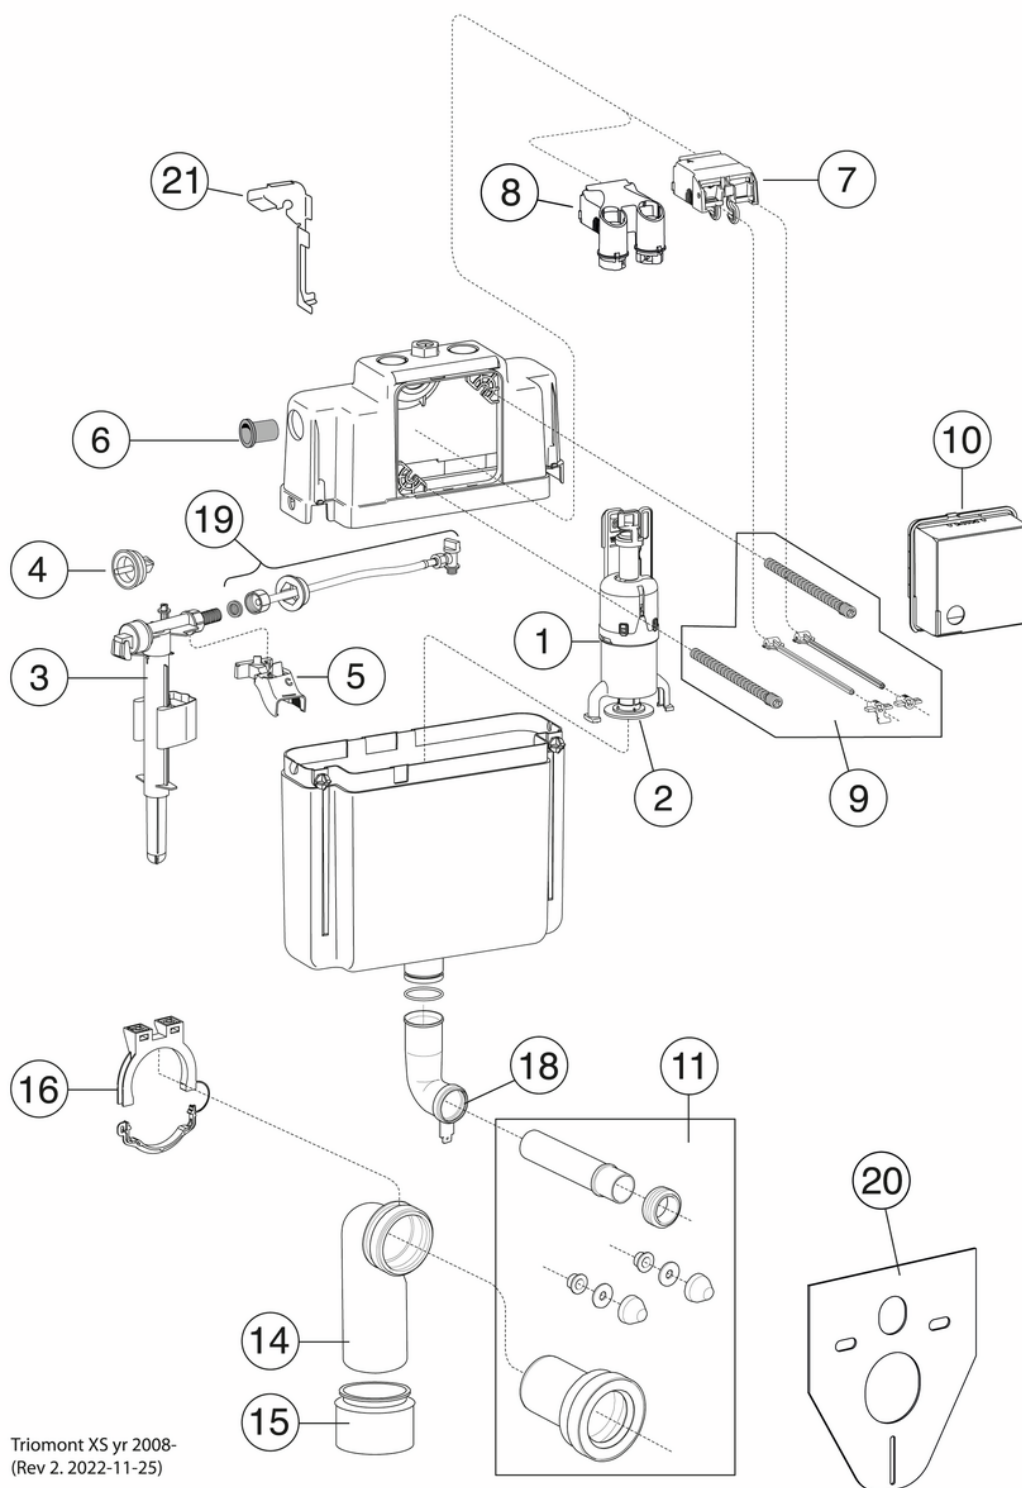

Reserve dele

Triomont XS yr 2008-
(Rev 2. 2022-11-25)

Nr.	Produkt	VVS-nr.	Art-nr.
1a	Bundventil	609578500	GB1921100370
1b	Bundventil		GB1921100399
2	Pakning	609578595	GB1921100371
3	Indløbsventil	609578731	GB1921100600
4a	Membran	609578740	GB1921100373
4b			GB1921100601
5	Beslag		GB1921100375
6	Top til indgående vand		GB1921100392
7a	Mekanisk løfteanordning		GB1921100377
7b			GB1921100604
8	Pneumatisk løfteanordning		GB1921100394
9a	Sæt med fixering/trykstænger enkeltskyl, indbygget skyllecisterne		GB1921100378
9b	Sæt med fixering/trykstænger dobbeltskyl, indbygget skyllecisterne		GB1921100379
10	Beskyttelseskappe		GB1921100387
11	Tilslutningssæt til wc		GB1921100380
13	Skyllerør		GB1921100111
14	Afløbsbøjning		GB1921100382
15	Excenter		GB1921100383
17	Skyllerør med fæste		GB1921100385
18	Tætningsring		GB1921100386
19	Fleksibelt tilslutn.slangesæt, XS		GB1921100369
20	Isoleringsbeskyttelse		GB1921100388
21	Reparationsæt		GB1921100389