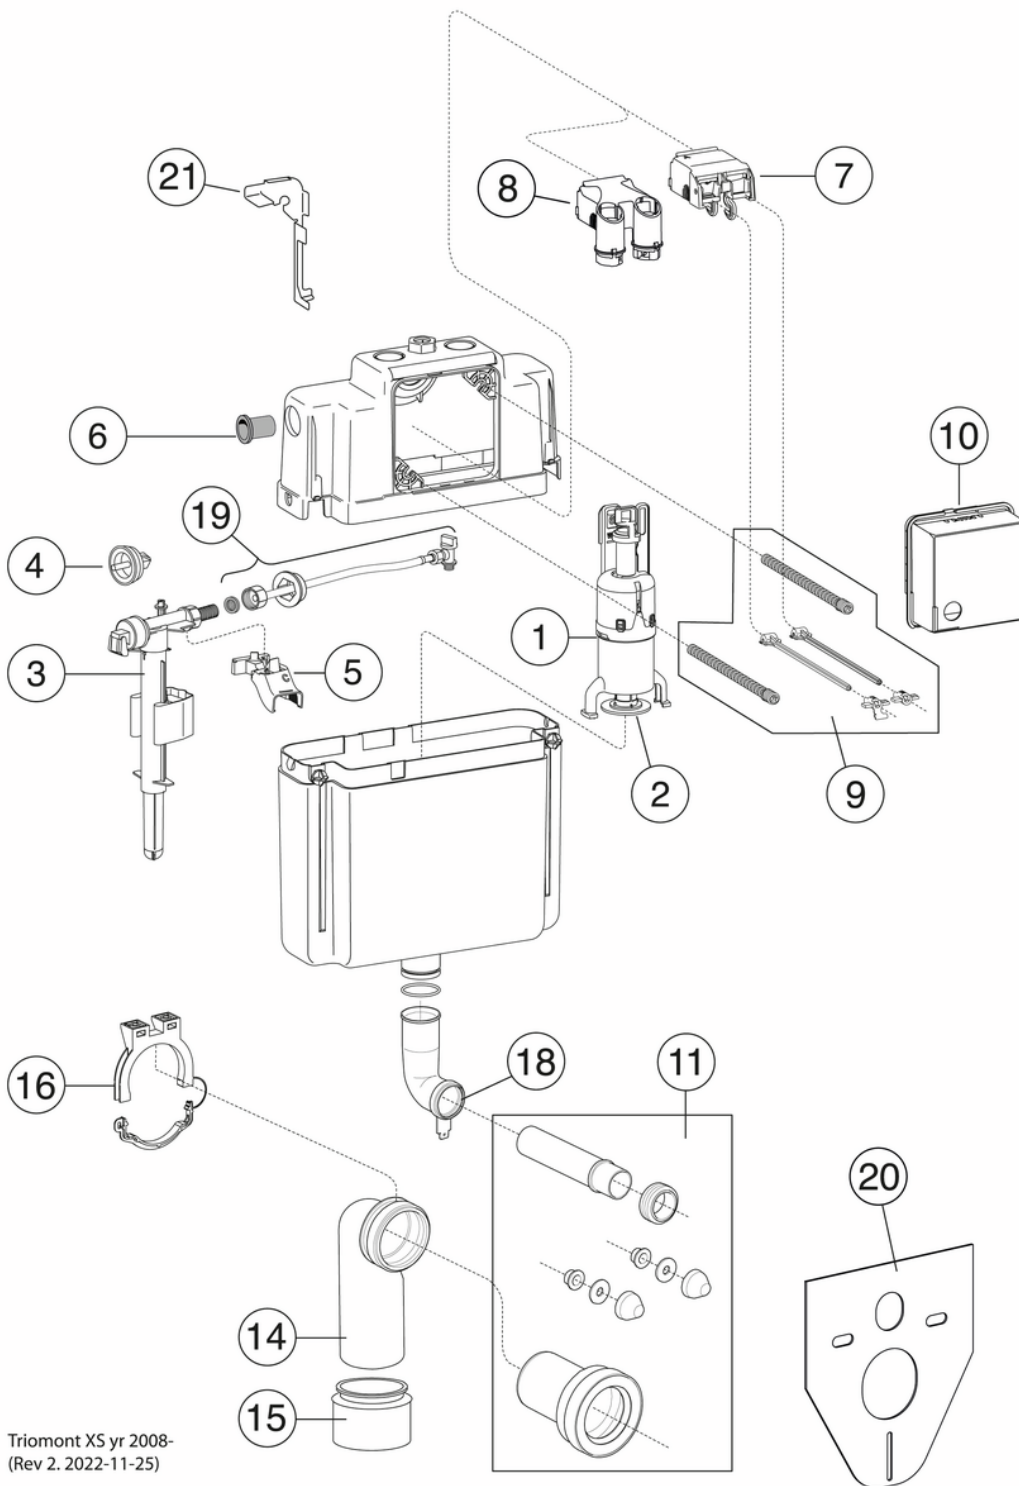

Artikkelien numero

LVI-nr.
5752085

Art.nr.
GB1921102202

EAN
7391530082684

Pakkaustiedot

Pituus: 395 mm | Leveys: 590 mm | Korkeus: 590 mm

Paino: 40.5 kg

Pakkauksen numero: 1 pc

Kokoaminen & hoito

Asennettu toimitukseen sisältyvien asennusohjeiden mukaan. Piirroksen korkeusmitta (1 000 mm) tarkoittaa, että istuimen korkeus on 410–430 mm WC-mallista riippuen. Voidaan säätää asennettuna 610–630 mm:n korkeuteen. Joustava pulttiväli seinään asennettavalle wc-istuimelle, c-c 180 tai 230 mm.

Energiamerkintä ja -sertifiointi

Tekniset tiedot

- Huuhtelu – vesimäärä: 4,5/3 Duo-huuhtelu 3/4,5(L)
- Hajulukko – ulostulo: Wall connection

Triomont XS yr 2008-
(Rev 2. 2022-11-25)

Nr.	Tuote	LVI-nr.	Art.nr.
1a	Huuhteluventtiili	5752912	GB1921100370
1b	Huuhteluventtiili		GB1921100399
2		5752913	GB1921100371
3	Täyttöventtiili	5752094	GB1921100600
4a	Täyttöventtiilin kalvo	5752915	GB1921100373
4b	Kalvo		GB1921100601
5	Kiinnike	5752917	GB1921100375
6	Läpivienti kumi	5752029	GB1921100392
7a	Nostolaite	5752919	GB1921100377
7b	Sensori nostolaite Triomont		GB1921100604
8	Nostolaite pneumaattinen	5752031	GB1921100394
9a	Kiinnike/työntötankosarja single-huuhtelu, seinä wc telineelle	5752920	GB1921100378
9b	Kiinnike/työntötankosarja duo-huuhteluun, Seinätelineelle	5752921	GB1921100379
10		5752929	GB1921100387
11	Seinä wc liitântäsarja	5752922	GB1921100380
13	Huuhteluputki		GB1921100111
14	Viemäri kulmayhde	5752924	GB1921100382
15	Epäkeskoyhde	5752925	GB1921100383
17	Huuhteluputki kiinnikkeellä (säiliön)	5752927	GB1921100385
18	Huuhteluputki	5752928	GB1921100386
19	Joustava liitântäletkusarja, XS		GB1921100369
20	Äänieristelevy		GB1921100388
21	Korjaussarja	5752080	GB1921100389