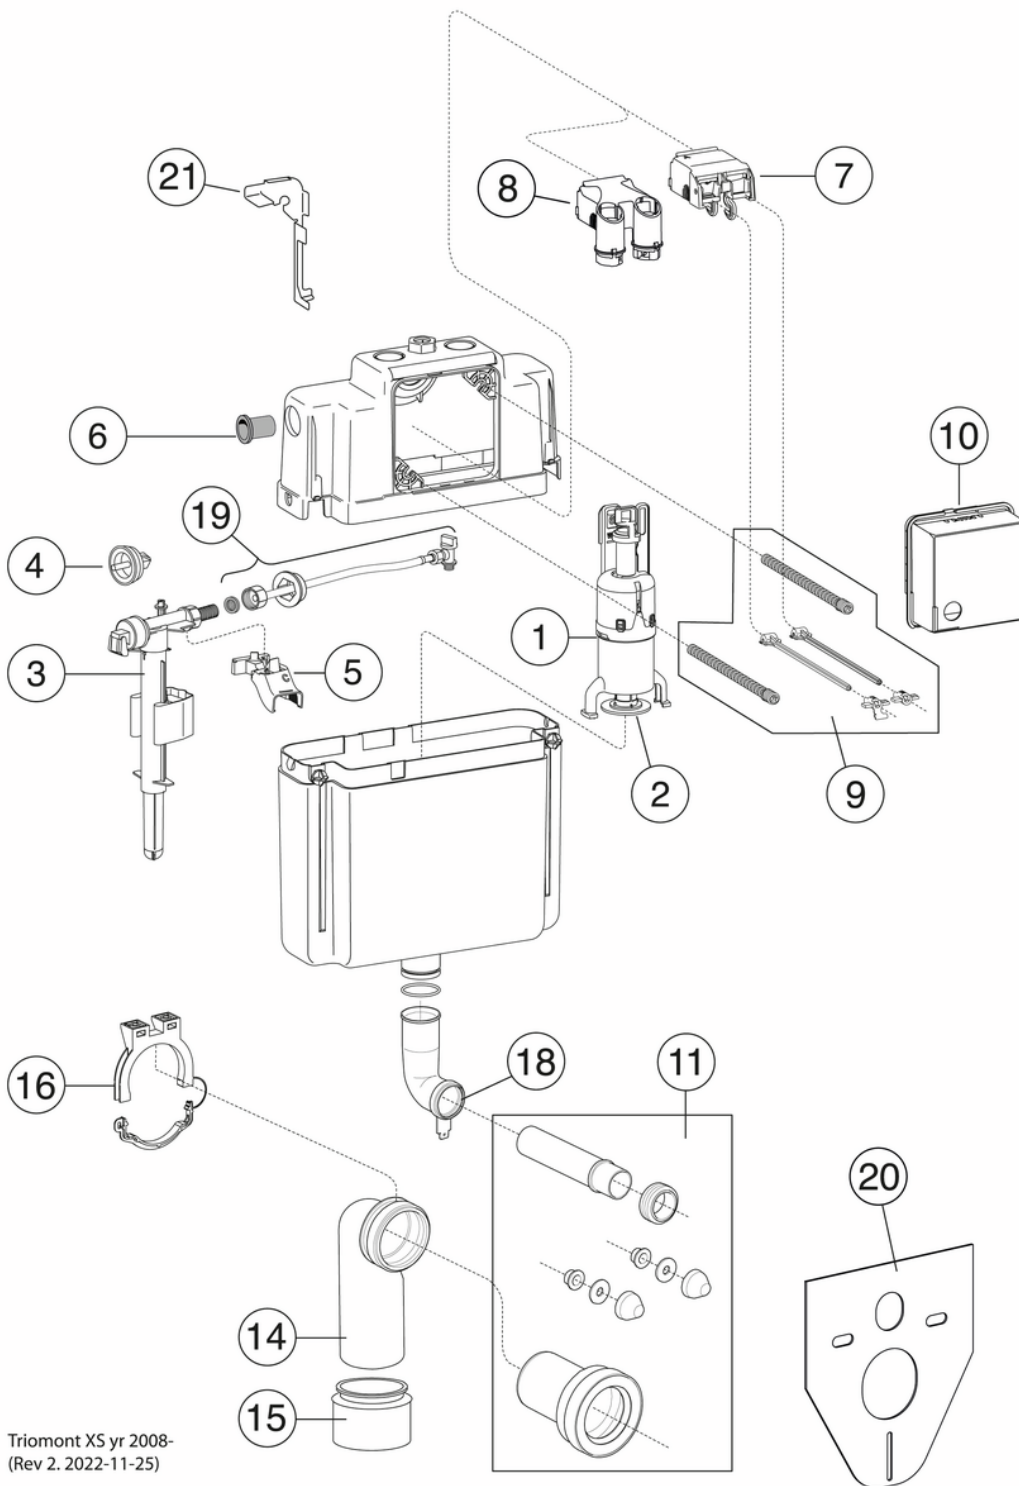

Artikkelien numero

LVI-nr.	Art.nr.	EAN
5752085	GB1921102202	7391530082684

Pakkaustiedot

Pituus: 395 mm | Leveys: 590 mm | Korkeus: 590 mm
Paino: 40.5 kg
Pakkauksen numero: 1 pc

Kokoaminen & hoito

Asennettu toimitukseen sisältyvien asennusohjeiden mukaan. Piirroksen korkeusmitta (1 000 mm) tarkoittaa, että istuimen korkeus on 410–430 mm WC-mallista riippuen. Voidaan säätää asennettuna 610–630 mm:n korkeuteen. Joustava pulttiväli seinään asennettavalle wc-istuimelle, c-c 180 tai 230 mm.

Energiamerkintä ja -sertifiointi

Tekniset tiedot

- Huuhtelu – vesimäärä: 4,5/3 Duo-huuhtelu 3/4,5(L)
- Hajulukko – ulostulo: Wall connection

Triomont XS yr 2008-
(Rev 2. 2022-11-25)

Nr.	Tuote	LVI-nr.	Art.nr.
1a	Huuhteluventtiili	5752912	GB1921100370
1b	Huuhteluventtiili		GB1921100399
2		5752913	GB1921100371
3	Täyttöventtiili	5752094	GB1921100600
4a	Täyttöventtiilin kalvo	5752915	GB1921100373
4b	Kalvo		GB1921100601
5	Kiinnike	5752917	GB1921100375
6	Läpivienti kumi	5752029	GB1921100392
7a	Nostolaite	5752919	GB1921100377
7b	Sensori nostolaite Triomont		GB1921100604
8	Nostolaite pneumaattinen	5752031	GB1921100394
9a	Kiinnike/työntötankosarja single-huuhtelu, seinä wc telineelle	5752920	GB1921100378
9b	Kiinnike/työntötankosarja duo-huuhteluun, Seinätelineelle	5752921	GB1921100379
10		5752929	GB1921100387
11	Seinä wc liitântäsarja	5752922	GB1921100380
13	Huuhteluputki		GB1921100111
14	Viemäri kulmayhde	5752924	GB1921100382
15	Epäkeskoyhde	5752925	GB1921100383
17	Huuhteluputki kiinnikkeellä (säiliön)	5752927	GB1921100385
18	Huuhteluputki	5752928	GB1921100386
19	Joustava liitântäletkusarja, XS		GB1921100369
20	Äänieristelevy		GB1921100388
21	Korjaussarja	5752080	GB1921100389