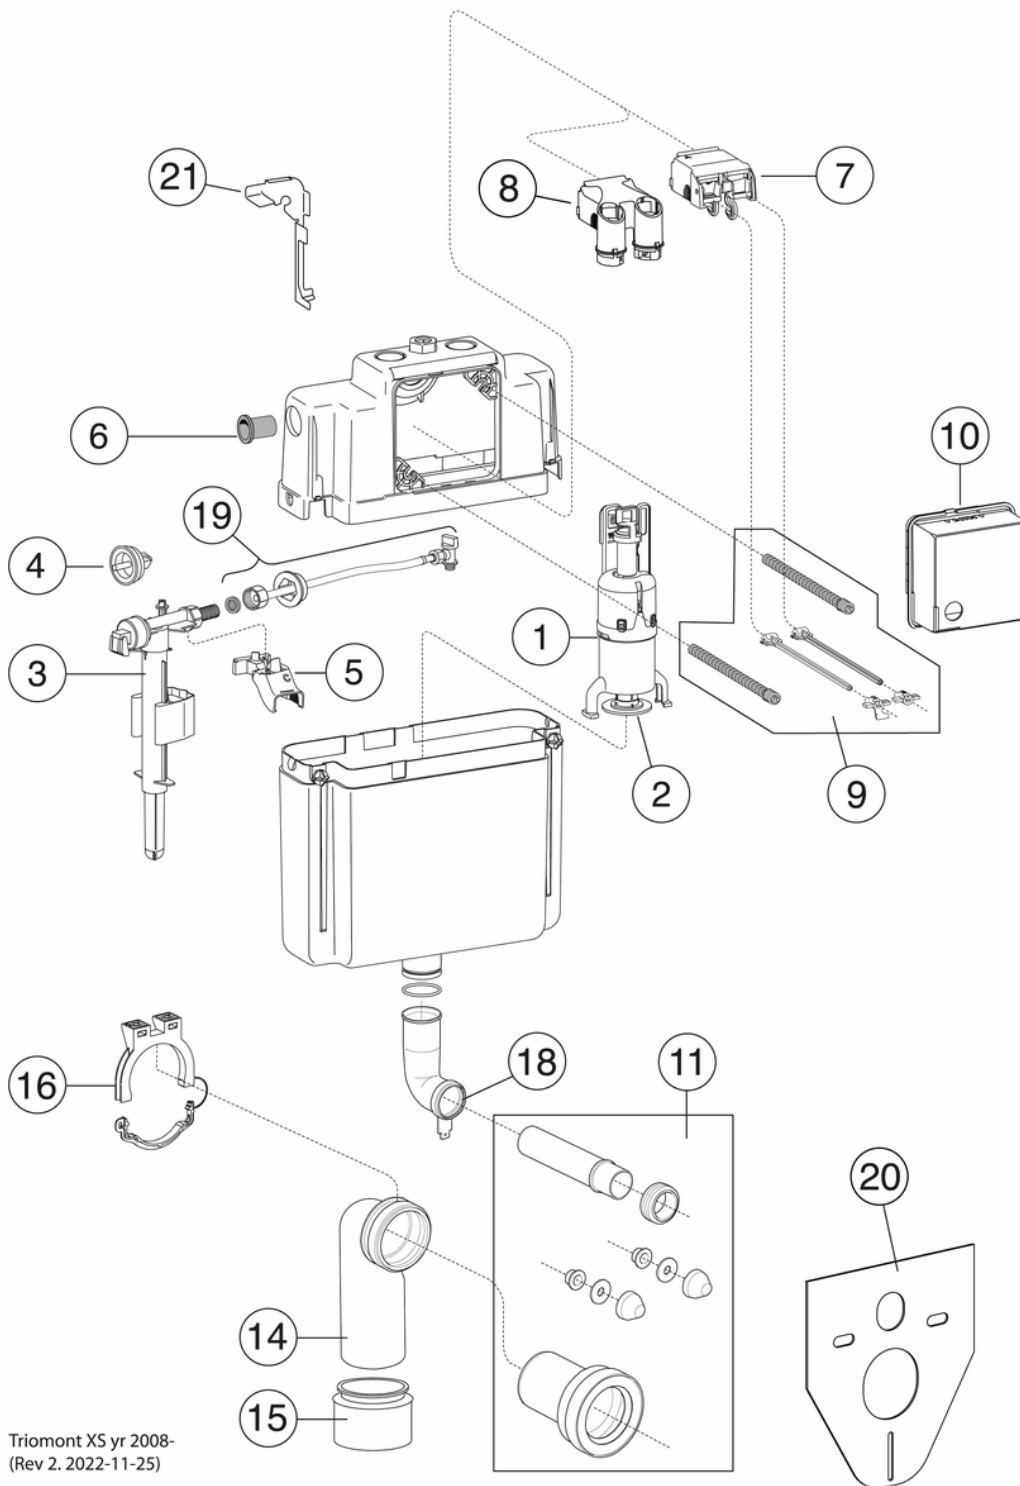

Article number

Art.nr.
GB1921102202

EAN
7391530082684

Pakendiinfo

Pikkus: 395 mm | Laius: 590 mm | Kõrgus: 590 mm
Kaal: 40.5 kg
Number pakendis: 1 pc

Paigaldus ja hooldus

Paigaldada vastavalt komplekti lisatud paigaldusjuhiste. Kõrguse mõõtmed joonisel (1000 mm) tähendavad istme kõrgust 410–430 mm olenevalt WC-poti mudelist. Saab paigaldamisel reguleerida kuni 610–630 mm. Paindlik poltide vahekaugus seinale paigaldatava WC-poti jaoks, c-c 180 või 230 mm.

Energiamärgistus ja vastavustunnistused

Tehniline info

- Loputus – vee kogus: 4,5/3 Kahesüsteemne loputus 4,5/3 L
- Sifoon – äravool: Seinäühendusek

Triomont XS yr 2008-
(Rev 2. 2022-11-25)

Nr.	Toote	Art.nr.
1a	Väljalaskeklapp Triomont XS 2008 -	GB1921100370
1b	Väljalaskeklapp Triomont XS 2008 -	GB1921100399
2	Väljalaskeklapi tihend, Triomont XS 2008 -	GB1921100371
3	Sisselaskeventiil	GB1921100600
4a	Sisselaskeventiili membraan, Triomont XS / XT 2008 -	GB1921100373
4b		GB1921100601
5	Sisselaskeventiili kinnitus	GB1921100375
6	Paigaldusraami koonusmuhv	GB1921100392
7a	Väljalaskeklapi mehaaniline tõsteseade	GB1921100377
7b		GB1921100604
8	Väljalaskeklapi pneumaatiline tõsteseade	GB1921100394
9a	Loputusnupu paigaldus- / juhttihvtide komplekt, Triomont XS 2011 -	GB1921100378
9b	Loputusnupu paigaldus- / juhttihvtide komplekt, Triomont XS 2011 -	GB1921100379
10	Kaitsekate, Triomont XS 2008 -	GB1921100387
11	Seina WC-poti ühenduskomplekt	GB1921100380
13	Vee äravoolutoru, Triomont XS / XT	GB1921100111
14	Äravoolutoru ühenduspõlv, Triomont XS / XT	GB1921100382
15	Triomont XS / XT ekstsentrisk ühendus 90 x 100 mm	GB1921100383
17	Vee äravoolutoru kinnitusega, Triomont XS / XT	GB1921100385
18	Tihend vee äravoolutorule, Triomont XS / XT	GB1921100386
19	Survevoolku komplekt	GB1921100369
20	Isolatsioonikaitse	GB1921100388
21	Loputusnupu kinnitusklamber, Triomont XS 2008 -	GB1921100389