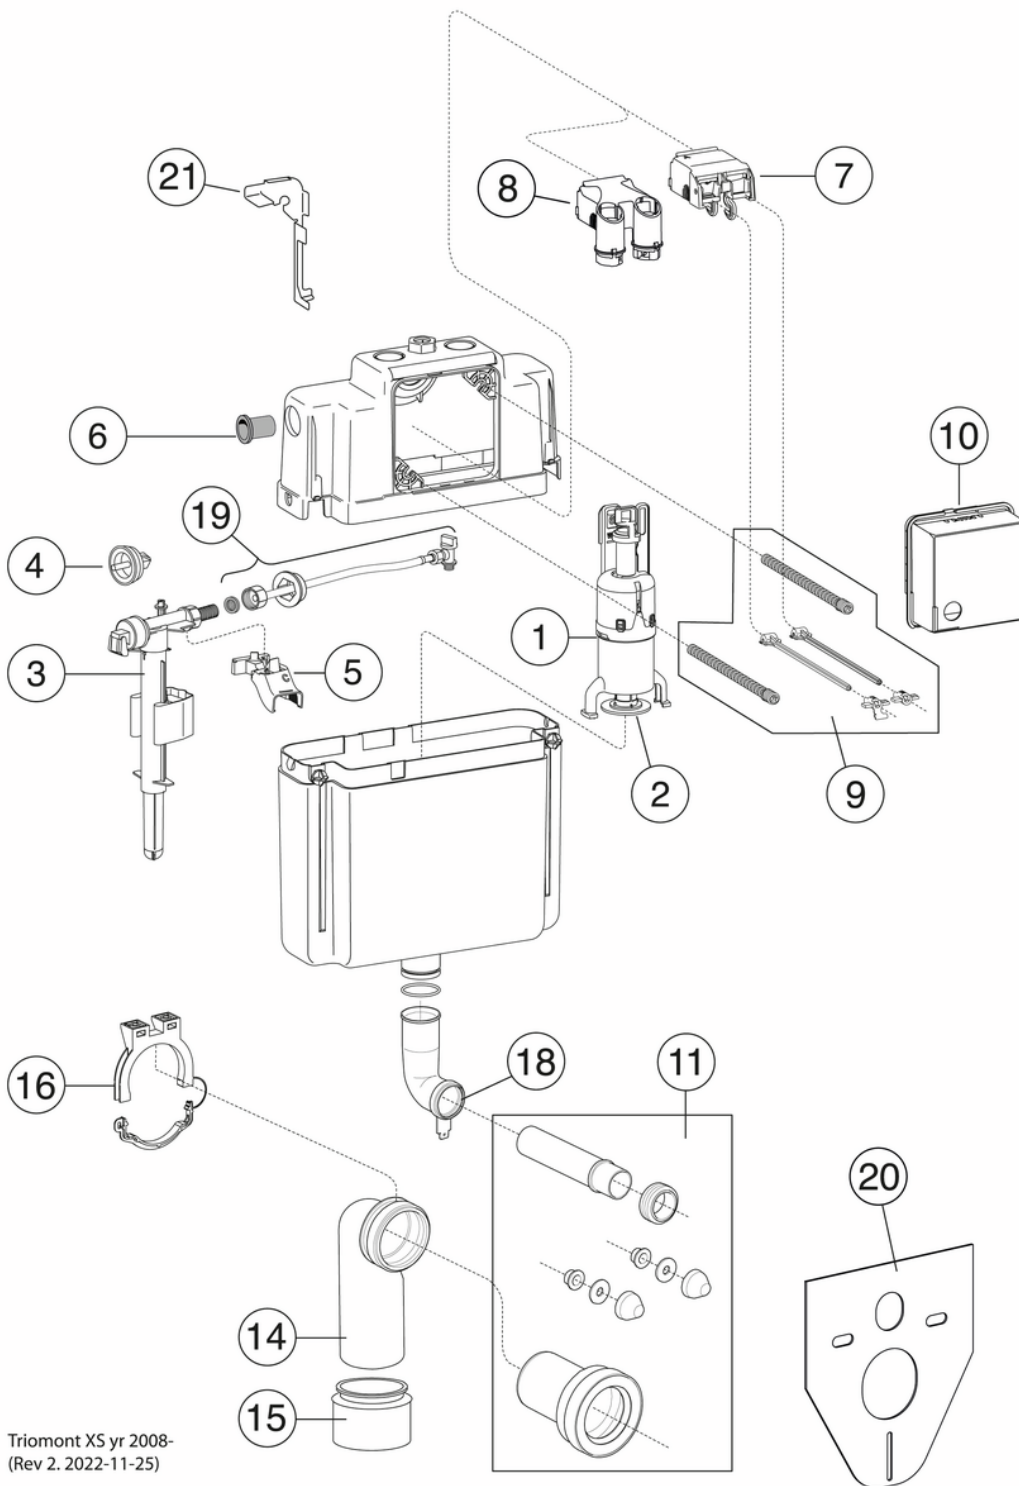

- Pen installasjon, med minimalt med synlige rør
- Nautic-toalett med Hygienic Flush, mykklukkende sete og skjulte fester
- Betjeningsplate med dobbeltskyl

Artikkelnummer

NRF-nr.
6022951

Art.nr.
GB1921102202

EAN
7391530082684

Informasjon om pakking

Lengde: 395 mm | Bredde: 590 mm | Høyde: 590 mm

Vekt: 40.5 kg

Antall i pakken: 1 st

Montering og vedlikehold

Monteres som vist i medfølgende installasjonsinstruksjoner. Høydedimensjonene (1000 mm) på tegningen betyr en setehøyde på 410–430 mm avhengig av toalettmodellen. Under installering kan den justeres opptil 610_x001E_630 mm. Fleksibel bolteavstand for veggmontert toalettinstallasjon, c-c 180 eller 230 mm.

Energimerking og sertifiseringer

Teknisk informasjon

- Spyling – vannmengde: 4,5/3 Dobbelspyling 4,5/3 (L)
- Vannlås – utløp: Veggtilkobling

Reservedeler

Triomont XS yr 2008-
(Rev 2. 2022-11-25)

Nr.	Produkt	NRF-nr.	Art.nr.
1a	Bunnventil	6025943	GB1921100370
1b	Bunnventil		GB1921100399
2	Pakning	6025944	GB1921100371
3	Innløpsventil	1432590	GB1921100600
4a	Membran	6025946	GB1921100373
4b			GB1921100601
5	Feste	6025947	GB1921100375
6	Hylse, innkommende vann	6025667	GB1921100392
7a	Mekanisk løfteanordning	6025949	GB1921100377
7b			GB1921100604
8	Pneumatisk løfteanordning	6025626	GB1921100394
9a	Sett med fiksering/manøverpinner enkelspyling, innebygd systerne	6025951	GB1921100378
9b	Sett med fiksering/manøverpinner dobbeltspyling, innbygd systerne	6025952	GB1921100379
10	Beskyttelseskåpe	6025961	GB1921100387
11	Sett wc-tilkobling	6025953	GB1921100380
13	Spylerør	6025752	GB1921100111
14	Avløpsbend	6025955	GB1921100382
15	Eksenter	6025956	GB1921100383
17	Spylerør med feste	6025958	GB1921100385
18	Tetningsring	6025959	GB1921100386
19	Fleksibel tilkobl. slangesett, XS		GB1921100369
20	Isoleringsvern	6025673	GB1921100388
21	Reparasjonssats		GB1921100389