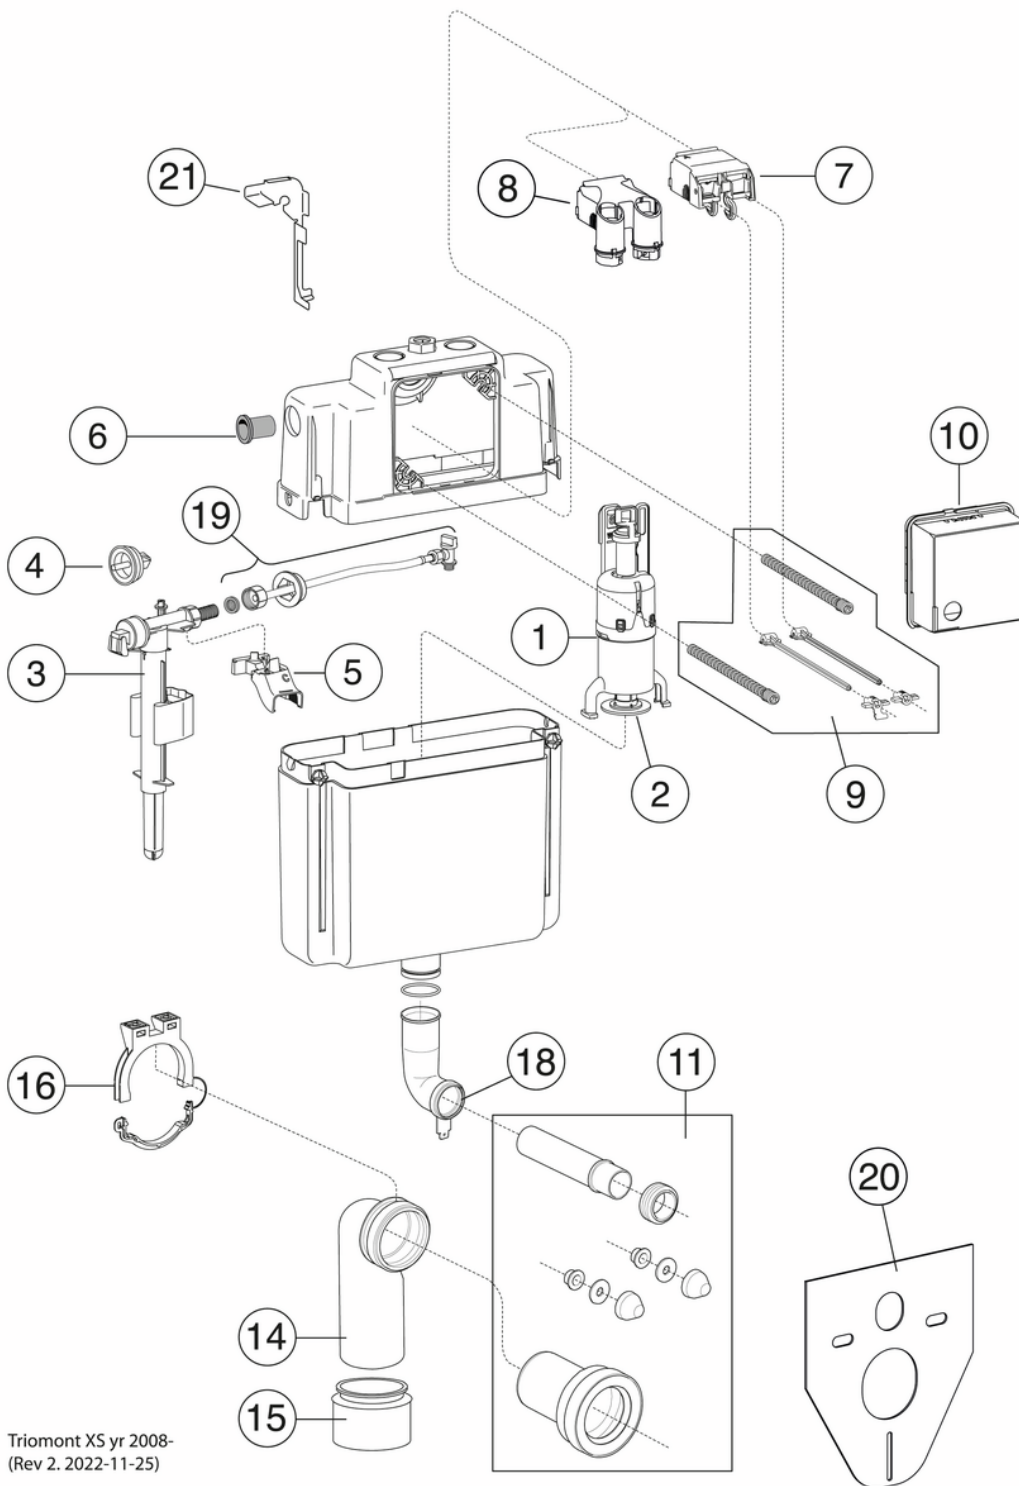

- Pen installasjon, med minimalt med synlige rør
- Nautic-toalett med Hygienic Flush, myktlukkende sete og skjulte fester
- Betjeningsplate med dobbeltskyl

Artikkelnummer

NRF-nr.
6022951

Art.nr.
GB1921102202

EAN
7391530082684

Informasjon om pakking

Lengde: 395 mm | Bredde: 590 mm | Høyde: 590 mm

Vekt: 40.5 kg

Antall i pakken: 1 st

Montering og vedlikehold

Monteres som vist i medfølgende installasjonsinstruksjoner. Høydedimensjonene (1000 mm) på tegningen betyr en setehøyde på 410–430 mm avhengig av toalettmodellen. Under installering kan den justeres opptil 610_x001E_630 mm. Fleksibel bolteavstand for veggmontert toalettinstallasjon, c-c 180 eller 230 mm.

Energimerking og sertifiseringer

Teknisk informasjon

- Spyling – vannmengde: 4,5/3 Dobbelspyling 4,5/3 (L)
- Vannlås – utløp: Veggtilkobling

Reservedeler

Triomont XS yr 2008-
(Rev 2. 2022-11-25)

Nr.	Produkt	NRF-nr.	Art.nr.
1a	Bunnventil	6025943	GB1921100370
1b	Bunnventil		GB1921100399
2	Pakning	6025944	GB1921100371
3	Innløpsventil	1432590	GB1921100600
4a	Membran	6025946	GB1921100373
4b			GB1921100601
5	Feste	6025947	GB1921100375
6	Hylse, innkommende vann	6025667	GB1921100392
7a	Mekanisk løfteanordning	6025949	GB1921100377
7b			GB1921100604
8	Pneumatisk løfteanordning	6025626	GB1921100394
9a	Sett med fiksering/manøverpinner enkelspyling, innebygd systerne	6025951	GB1921100378
9b	Sett med fiksering/manøverpinner dobbeltspyling, innbygd systerne	6025952	GB1921100379
10	Beskyttelseskåpe	6025961	GB1921100387
11	Sett wc-tilkobling	6025953	GB1921100380
13	Spylerør	6025752	GB1921100111
14	Avløpsbend	6025955	GB1921100382
15	Eksenter	6025956	GB1921100383
17	Spylerør med feste	6025958	GB1921100385
18	Tetningsring	6025959	GB1921100386
19	Fleksibel tilkobl. slangesett, XS		GB1921100369
20	Isoleringsvern	6025673	GB1921100388
21	Reparasjonssats		GB1921100389